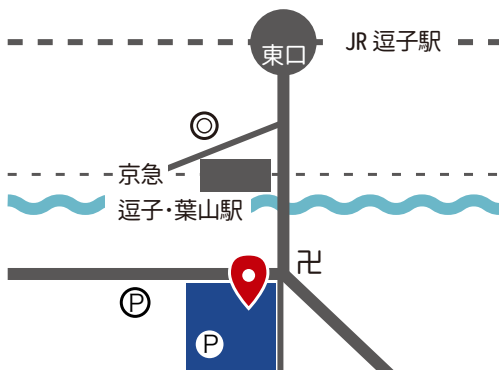

※屋内温水プールの営業に関してはプール受付にお問合せください。

プール直通：046-872-3004

■ 8月分抽選申込期間

■ 8月分当選確定期間

✎ 講座

編集室から

6月からは「大人のためのデザイン思考入門」と題して、講座やワークショップを1年間かけて行います。「デザイン思考」とは、問題を解決する為にアイデアを出し合い、試行錯誤しながら人や社会のニーズや欲求を理解し、最終的にそれを実現するための具体的なプランを立てることを重視する、デザイナーやエンジニアなどの専門家だけでなく誰にでも取り入れる事が出来るアプローチです。この手法によって創造的な発想や、課題改善を重視した柔軟な思考が可能になります。これを読んでピン!と来た方、全く分らない方、ちょっとだけ興味がある方、6/24にガイダンスワークショップを行いますのでどなたでも是非お気軽にお越しくださいませ。今いる場所をより良くする為に、目的の無い学びを行い、問いを立てる力を一緒に鍛えませんか? あなたを歓迎します。是非どうぞ!

川 〱 〱

- ・ JR 逗子駅より徒歩5分
- ・ 京急逗子・葉山駅より徒歩3分
- ・ 逗子文化プラザ駐車場、清水橋南駐車場利用可能

twitter

Instagram

YouTube

逗子文化プラザ 市民交流センター

TEL 046-872-3001

FAX 046-872-3003