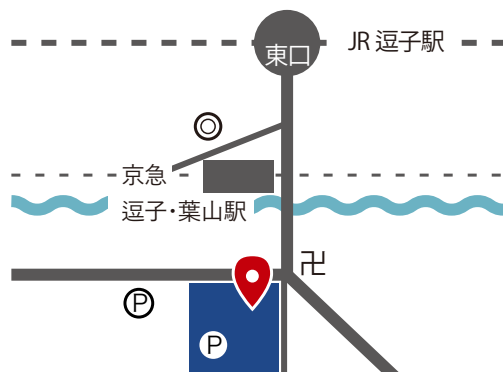

2023. 12月

月	火	水	木	金	土	日
27	28	29	30	1 1月分先着予約開始	2	3
4	5 休	6	7	8	9	10 鉛筆
11	12	13	14	15	16 鉛筆	17
18	19 休	20 2月分抽選発表	21	22	23	24
25	26	27	28	29 休	30 休	31 休

開館時間

【平日・土曜日】
開館 9:00~21:00
受付終了 20:00
【日曜日】
開館 9:00~18:00
受付終了 17:00

休館日

第1・第3火曜日
祝日の場合は開館し
翌日に振替閉館

※屋内温水プールの営業に
関してはプール受付に
お問合せください。

プール直通：046-872-3004

■ 2月分抽選申込期間   ■ 2月分当選確定期間   ■ プール換水清掃   ■ イベント・講座

編集室から

気がつけばもう12月です。師走です、師(僧)も走る月です...!!
冗談抜きでついこのあいだ「今年の抱負」を掲げた気がするのですが、光陰矢の如しとは本当にうまく言ったものですね。みなさまも日々忙しく活動していて、多かれ少なかれ似た様な感覚なのではないでしょうか。そんな年の瀬ですが先日素敵な出会いがありました。
なんと! 大阪から遥々大学院生が研究のリサーチの為に逗子のセンターまで来てくれました。中心市街地の活性化を研究しているとの事で、市民活動が盛んなこの街のセンターに来たとの事です。ちゃっかりインタビュー動画も撮らせてもらったので、ご興味がある方は是非YouTubeからどうぞ!今年も出会いの多い一年でした。みなさまどうぞ良いお年を...!!

川' >川

twitter

Instagram

YouTube

逗子文化プラザ 市民交流センター

TEL 046-872-3001
FAX 046-872-3003
MAIL ac-center@zushi-psc.org

〒249-0006 逗子市逗子 4-2-11
<https://www.city.zushi.kanagawa.jp/kouryu/>

- ・ JR 逗子駅より徒歩5分
- ・ 京急逗子・葉山駅より徒歩3分
- ・ 逗子文化プラザ駐車場、清水橋南駐車場利用可能