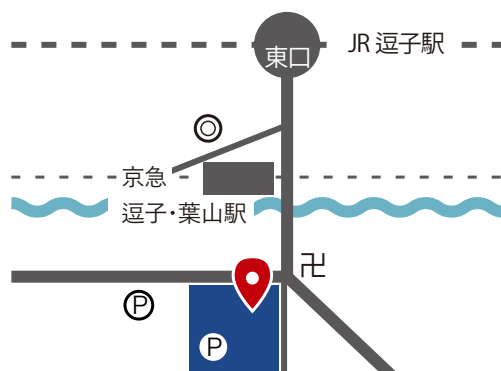

2023.9月

月	火	水	木	金	土	日
28	29	30	31	1 10月分先着予約開始	2	3
4	5 休	6	7	8	9	10
11	12	13	14	15	16	17
18	19 休	20 11月分抽選発表	21	22	23	24
25	26	27	28	29	30	1

開館時間

【平日・土曜日】
開館 9:00~21:00
受付終了 20:00

【日曜日】
開館 9:00~18:00
受付終了 17:00

休館日

第1・第3火曜日
祝日の場合は開館し
翌日に振替閉館

※屋内温水プールの営業に
関してはプール受付に
お問合せください。

プール直通：046-872-3004

11月分抽選申込期間

11月分当選確定期間

イベント・講座

編集室から

2ヶ月にわたって行われた映像制作講座が無事に終了しました。

今回の講座は、昨年の講座が大好評だった市民講師を交流センターが招待する形で行われました。市民講師とは、生涯学習や市民活動の分野で専門的知識、技術、技能をお持ちの方を登録し、市民講師として生涯学習に関する冊子や市のポータルサイトに掲載して、広く紹介する制度です。一言で言えば「講師のスタートアップ」支援の制度ですね。

交流センターは生涯学習や市民活動の〈やってみたい!〉〈はじめたい!〉を応援し、伴走する組織です。市民講師に関わらず、多くの人や団体がこの場所を経て羽ばたいて行ける様な仕組みを整えていきたいと考えております。

川く>川

twitter

Instagram

YouTube

逗子文化プラザ 市民交流センター

TEL 046-872-3001

FAX 046-872-3003

MAIL ac-center@zushi-psc.org

〒249-0006 逗子市逗子 4-2-11

<https://www.city.zushi.kanagawa.jp/kouryu/>

- ・JR 逗子駅より徒歩5分
- ・京急逗子・葉山駅より徒歩3分
- ・逗子文化プラザ駐車場、清水橋南駐車場利用可能