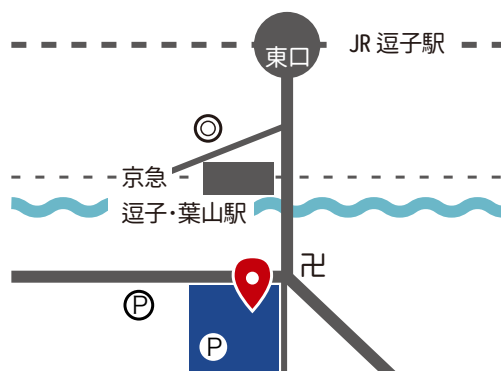

2023.8月

月	火	水	木	金	土	日
31	1 休	2 9月分先着予約開始	3	4	5	6
7	8	9	10	11	12	13 講座
14	15 休	16	17	18	19 講座	20 10月分抽選発表
21	22	23	24	25	26 講座	27
28	29	30	31	1	2	3

開館時間

【平日・土曜日】

開館 9:00~21:00

受付終了 20:00

【日曜日】

開館 9:00~18:00

受付終了 17:00

休館日

第1・第3火曜日

祝日の場合は開館し

翌日に振替閉館

※屋内温水プールの営業に
関してはプール受付に
お問合せください。

プール直通：046-872-3004

10月分抽選申込期間

10月分当選確定期間

講座

編集室から

市民交流センターには市民活動や生涯学習にまつわる事ならなんでも相談できる「相談コーナー」がございます。今まで寄せられた相談は、法人の設立や解散の方法、助成金の申請書の書き方、団体の会計のお悩み、団体のマネジメントのお困り、Adobe illustrator の使い方、映像記録のコツ、ちょっとした雑談まで様々です。

また、交流センターには様々な背景やスキルを持った職員が多く在籍しています。

「投げられたボールはとりあえず打ち返す！」をテーマに皆様をお待ちしておりますのでお気軽にお越しくださいませ。

川くさ川

twitter

Instagram

YouTube

逗子文化プラザ 市民交流センター

TEL 046-872-3001

FAX 046-872-3003

MAIL ac-center@zushi-psc.org

〒249-0006 逗子市逗子 4-2-11

<https://www.city.zushi.kanagawa.jp/kouryu/>

- ・JR 逗子駅より徒歩5分
- ・京急逗子・葉山駅より徒歩3分
- ・逗子文化プラザ駐車場、清水橋南駐車場利用可能