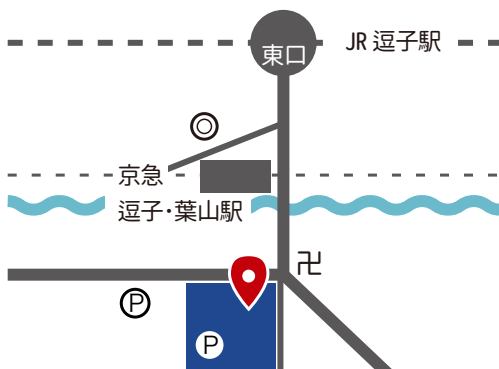

12月分抽選申込期間

12月分当選確定期間

講座

小学校使用日

編集室から

交流センターフェア、機材に触れてみよう講座ともに無事終了しました。

たくさんのご来場ありがとうございます！

老若男女、多種多様な方々が文化プラザ全体を行き来している様がとても美しく目に映りました。改めてのお話になりますが、〈今いる場所をより良くする為〉の活動の伴走をする事や環境を整える事が交流センターのミッションです。

今後ともそうした場や機会を整備してまいります。どうぞよろしくお願い致します。

空気と光線が秋めいてきました。そろそろ衣替えもしないとですね… 川くさ川

- ・ JR 逗子駅より徒歩5分
- ・ 京急逗子・葉山駅より徒歩3分
- ・ 逗子文化プラザ駐車場、清水橋南駐車場利用可能

twitter

Instagram

YouTube

逗子文化プラザ 市民交流センター

TEL 046-872-3001