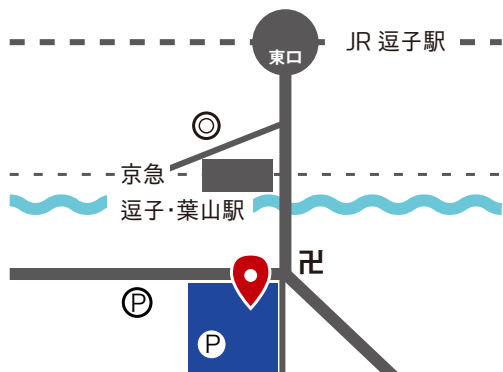

ワクチン会場期間
 10月分抽選申込期間
 当選確定期間

開館時間
 【平日・土曜日】
 開館 9:00~21:00
 受付終了 20:00
 【日曜日】
 開館 9:00~18:00
 受付終了 17:00

休館日
 第1・第3火曜日
 祝日の場合は開館し
 翌日に振替閉館

※屋内温水プールの営業に
 関してはプール受付に
 お問い合わせください。
 プール直通：046-872-3004

今回は、「市民活動基礎講座」の動画を2本作りました。
 普段センターで「市民活動」について説明する場合には「民間が自主的に行う公益性のある非営利活動」という表現をする事が多いのですが、如何せん硬く、また専門的な単語が並ぶ事になるのでいまいちピンと来ない場面も少なくありませんでした。
 「公益性」とは一体どんな良いことで、「非営利活動」をしている人たちはどの様にお金を使っているのか。そしてそもそも「市民」とは誰のことを指すのか。そんな少々取っ付きにくそうな市民活動にまつわる概念のあれこれを30分ずつの動画にギュッとまとめました。是非この機会にご視聴ください。
 そして動画の中で語られている様に、自分以外の誰かの課題の解決にちょこっとだけ時間を割いてみましょう。

川 〆 川

編集室から

- ・ JR 逗子駅より徒歩5分
- ・ 京急逗子・葉山駅より徒歩3分
- ・ 逗子文化プラザ駐車場、清水橋南駐車場利用可能

twitter

Instagram

YouTube

逗子文化プラザ 市民交流センター

TEL 046-872-3001