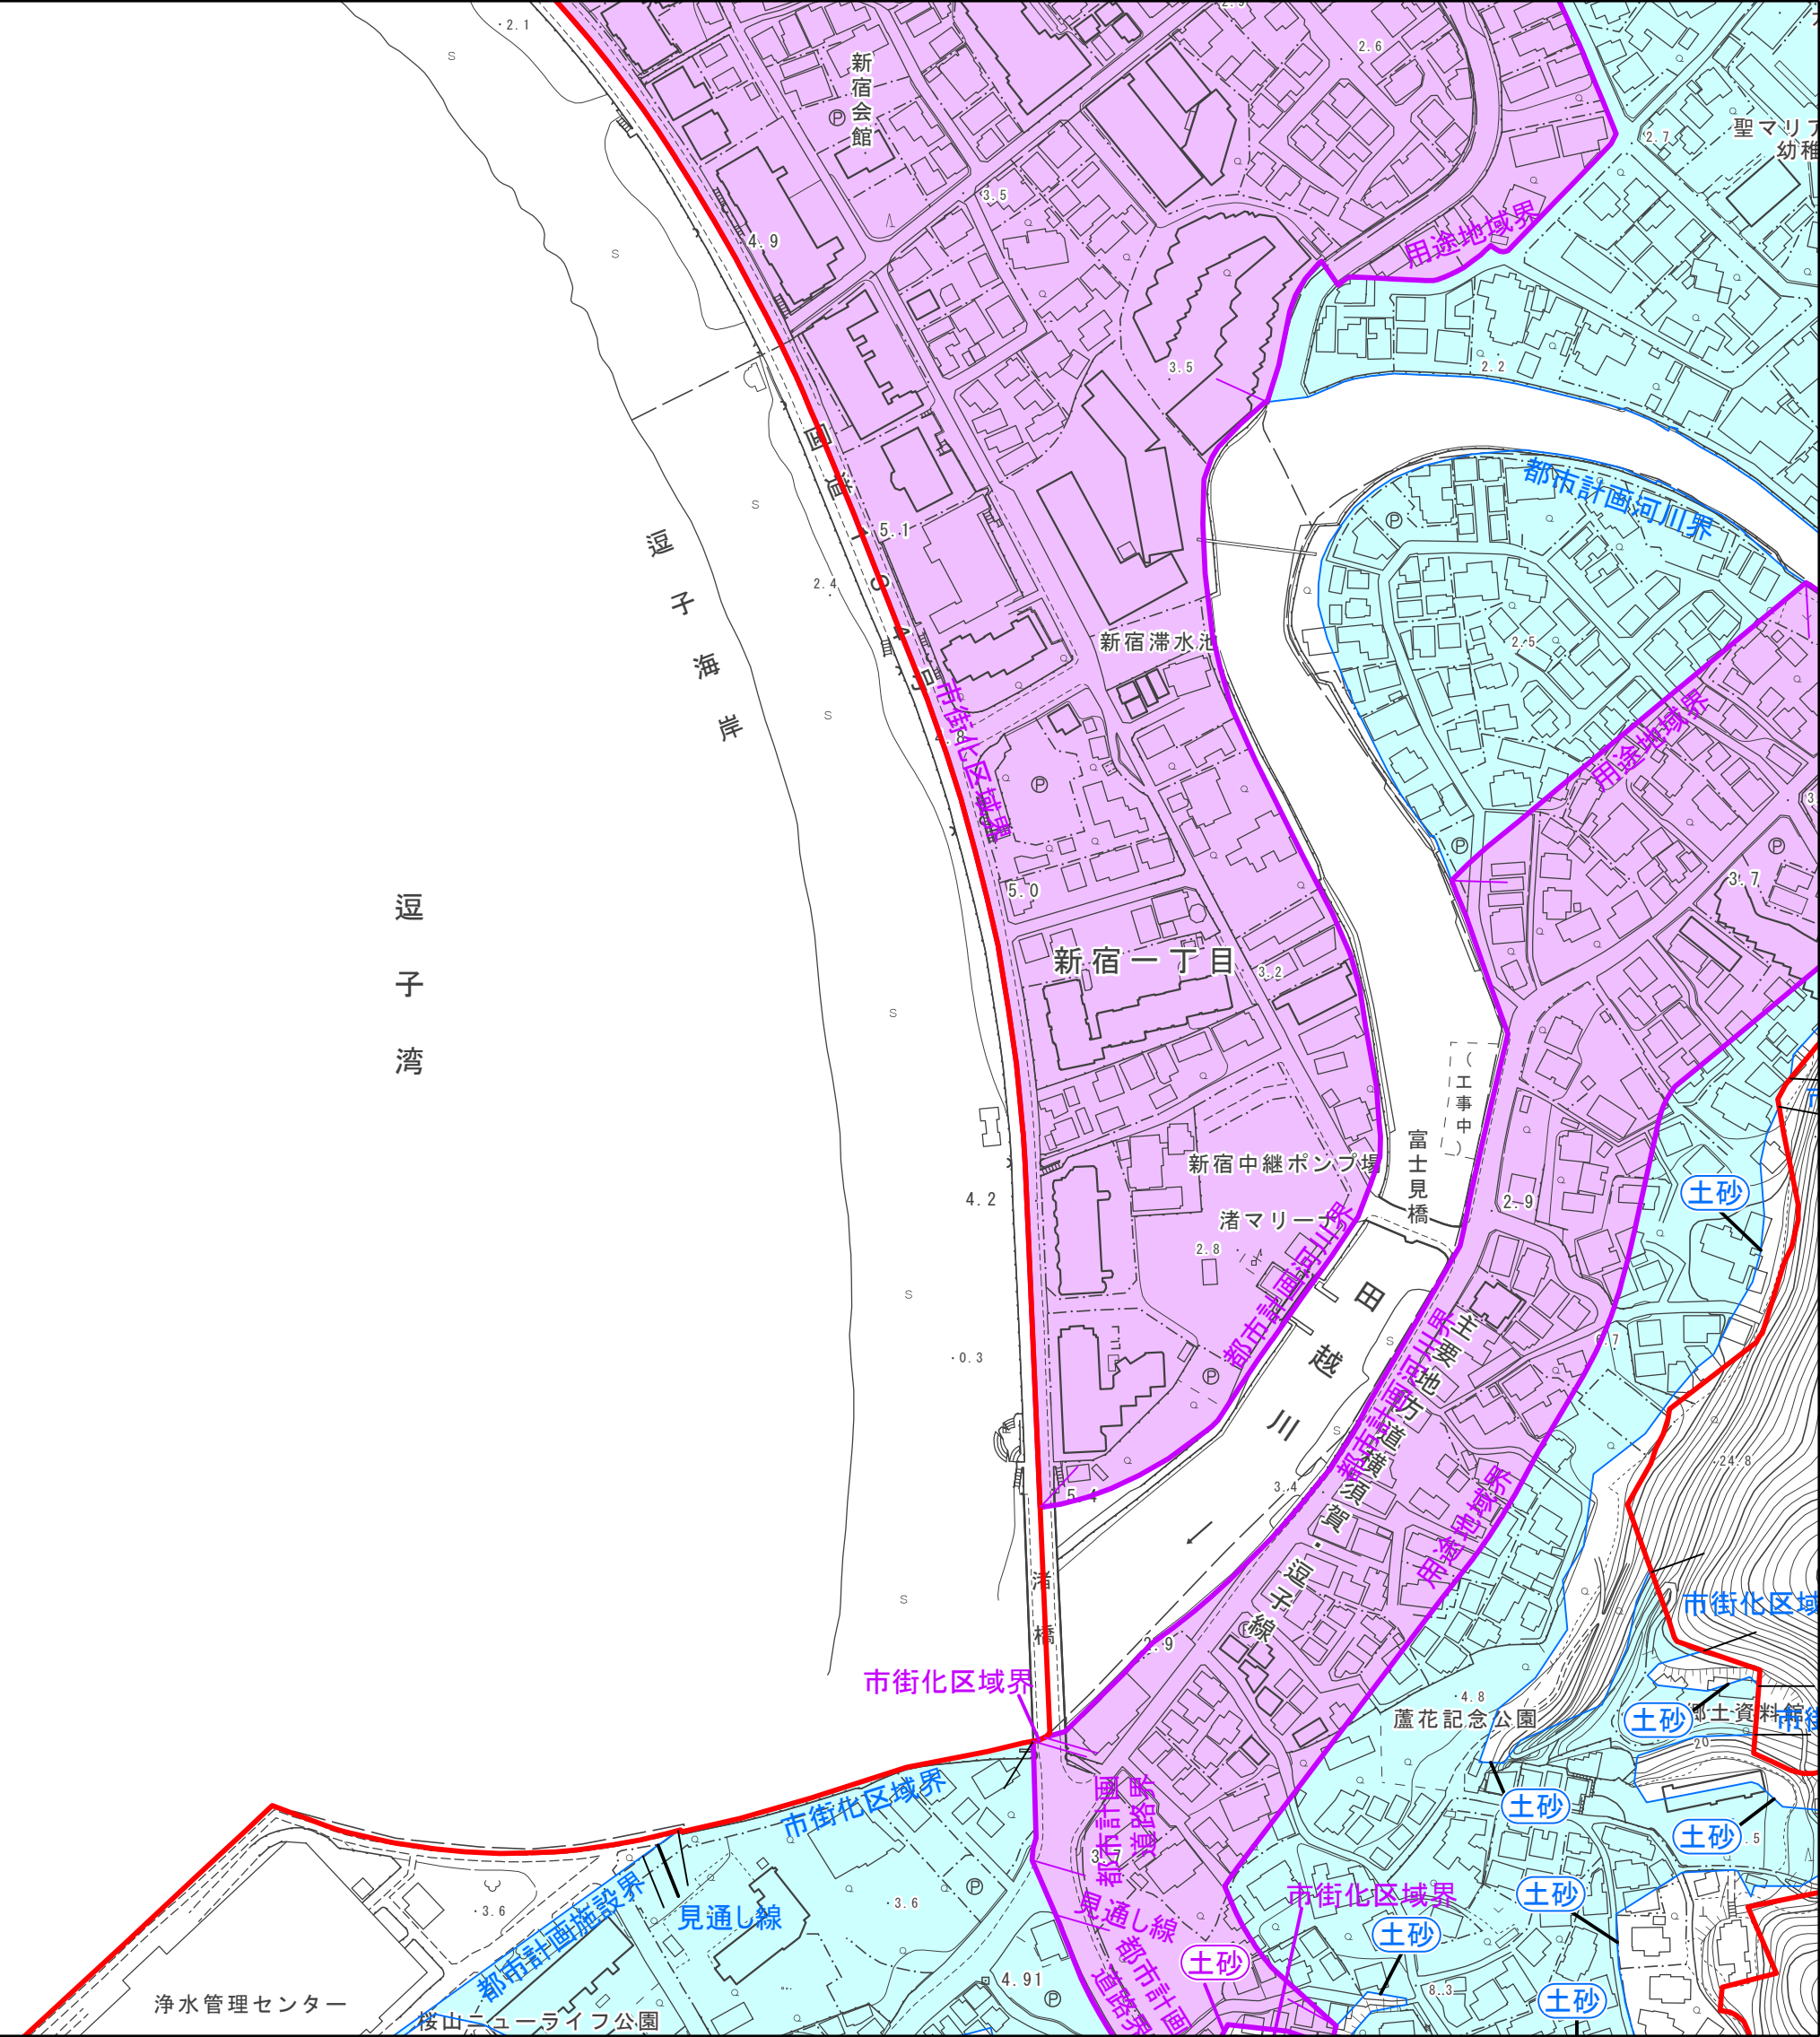

7-2 誘導区域参考図

逗子湾

市街化区域界

市街化区域界

市街化区域界

市街化区域界

市街化区域

土砂

土砂

土砂

土砂

土砂

土砂

土砂

土砂

土砂

土砂

土砂

逗子海岸

新宿一丁目

新宿中継ポンプ場

渚マリーナ

田川

越

川

線

線

線

線

線

線

線