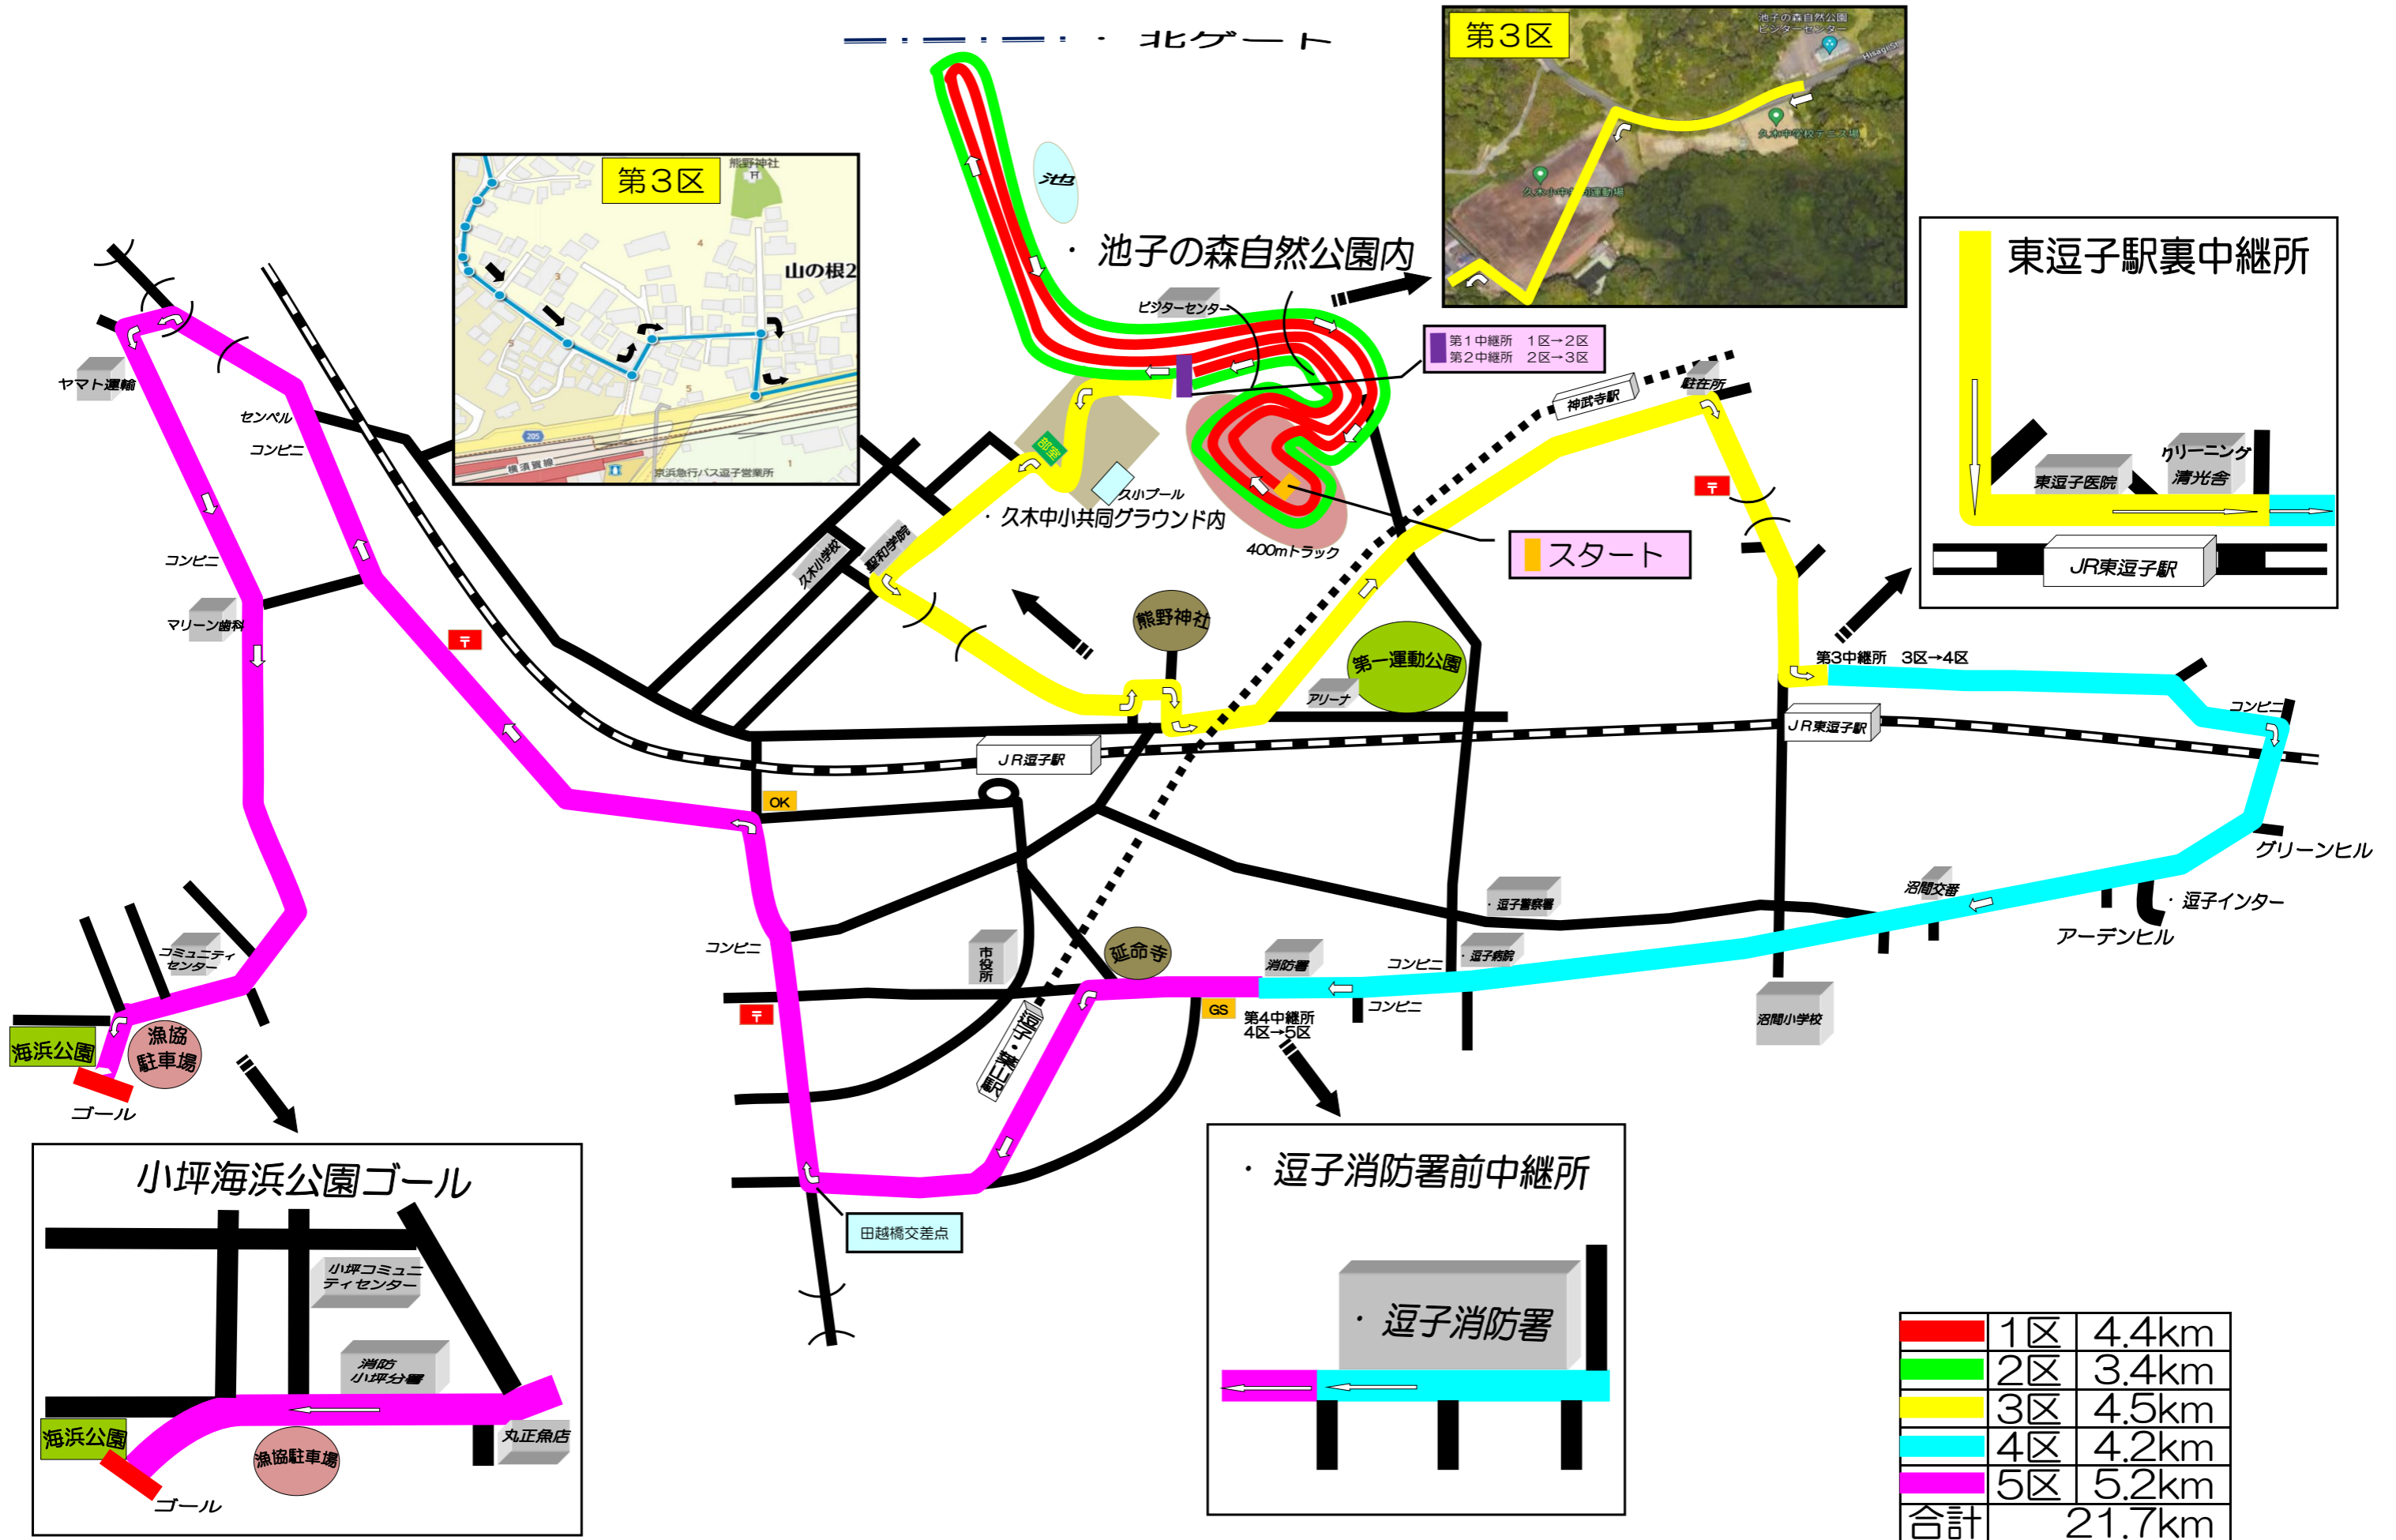

逗子市内一周駅伝競走大会コース図

1区	4.4km
2区	3.4km
3区	4.5km
4区	4.2km
5区	5.2km
合計	21.7km