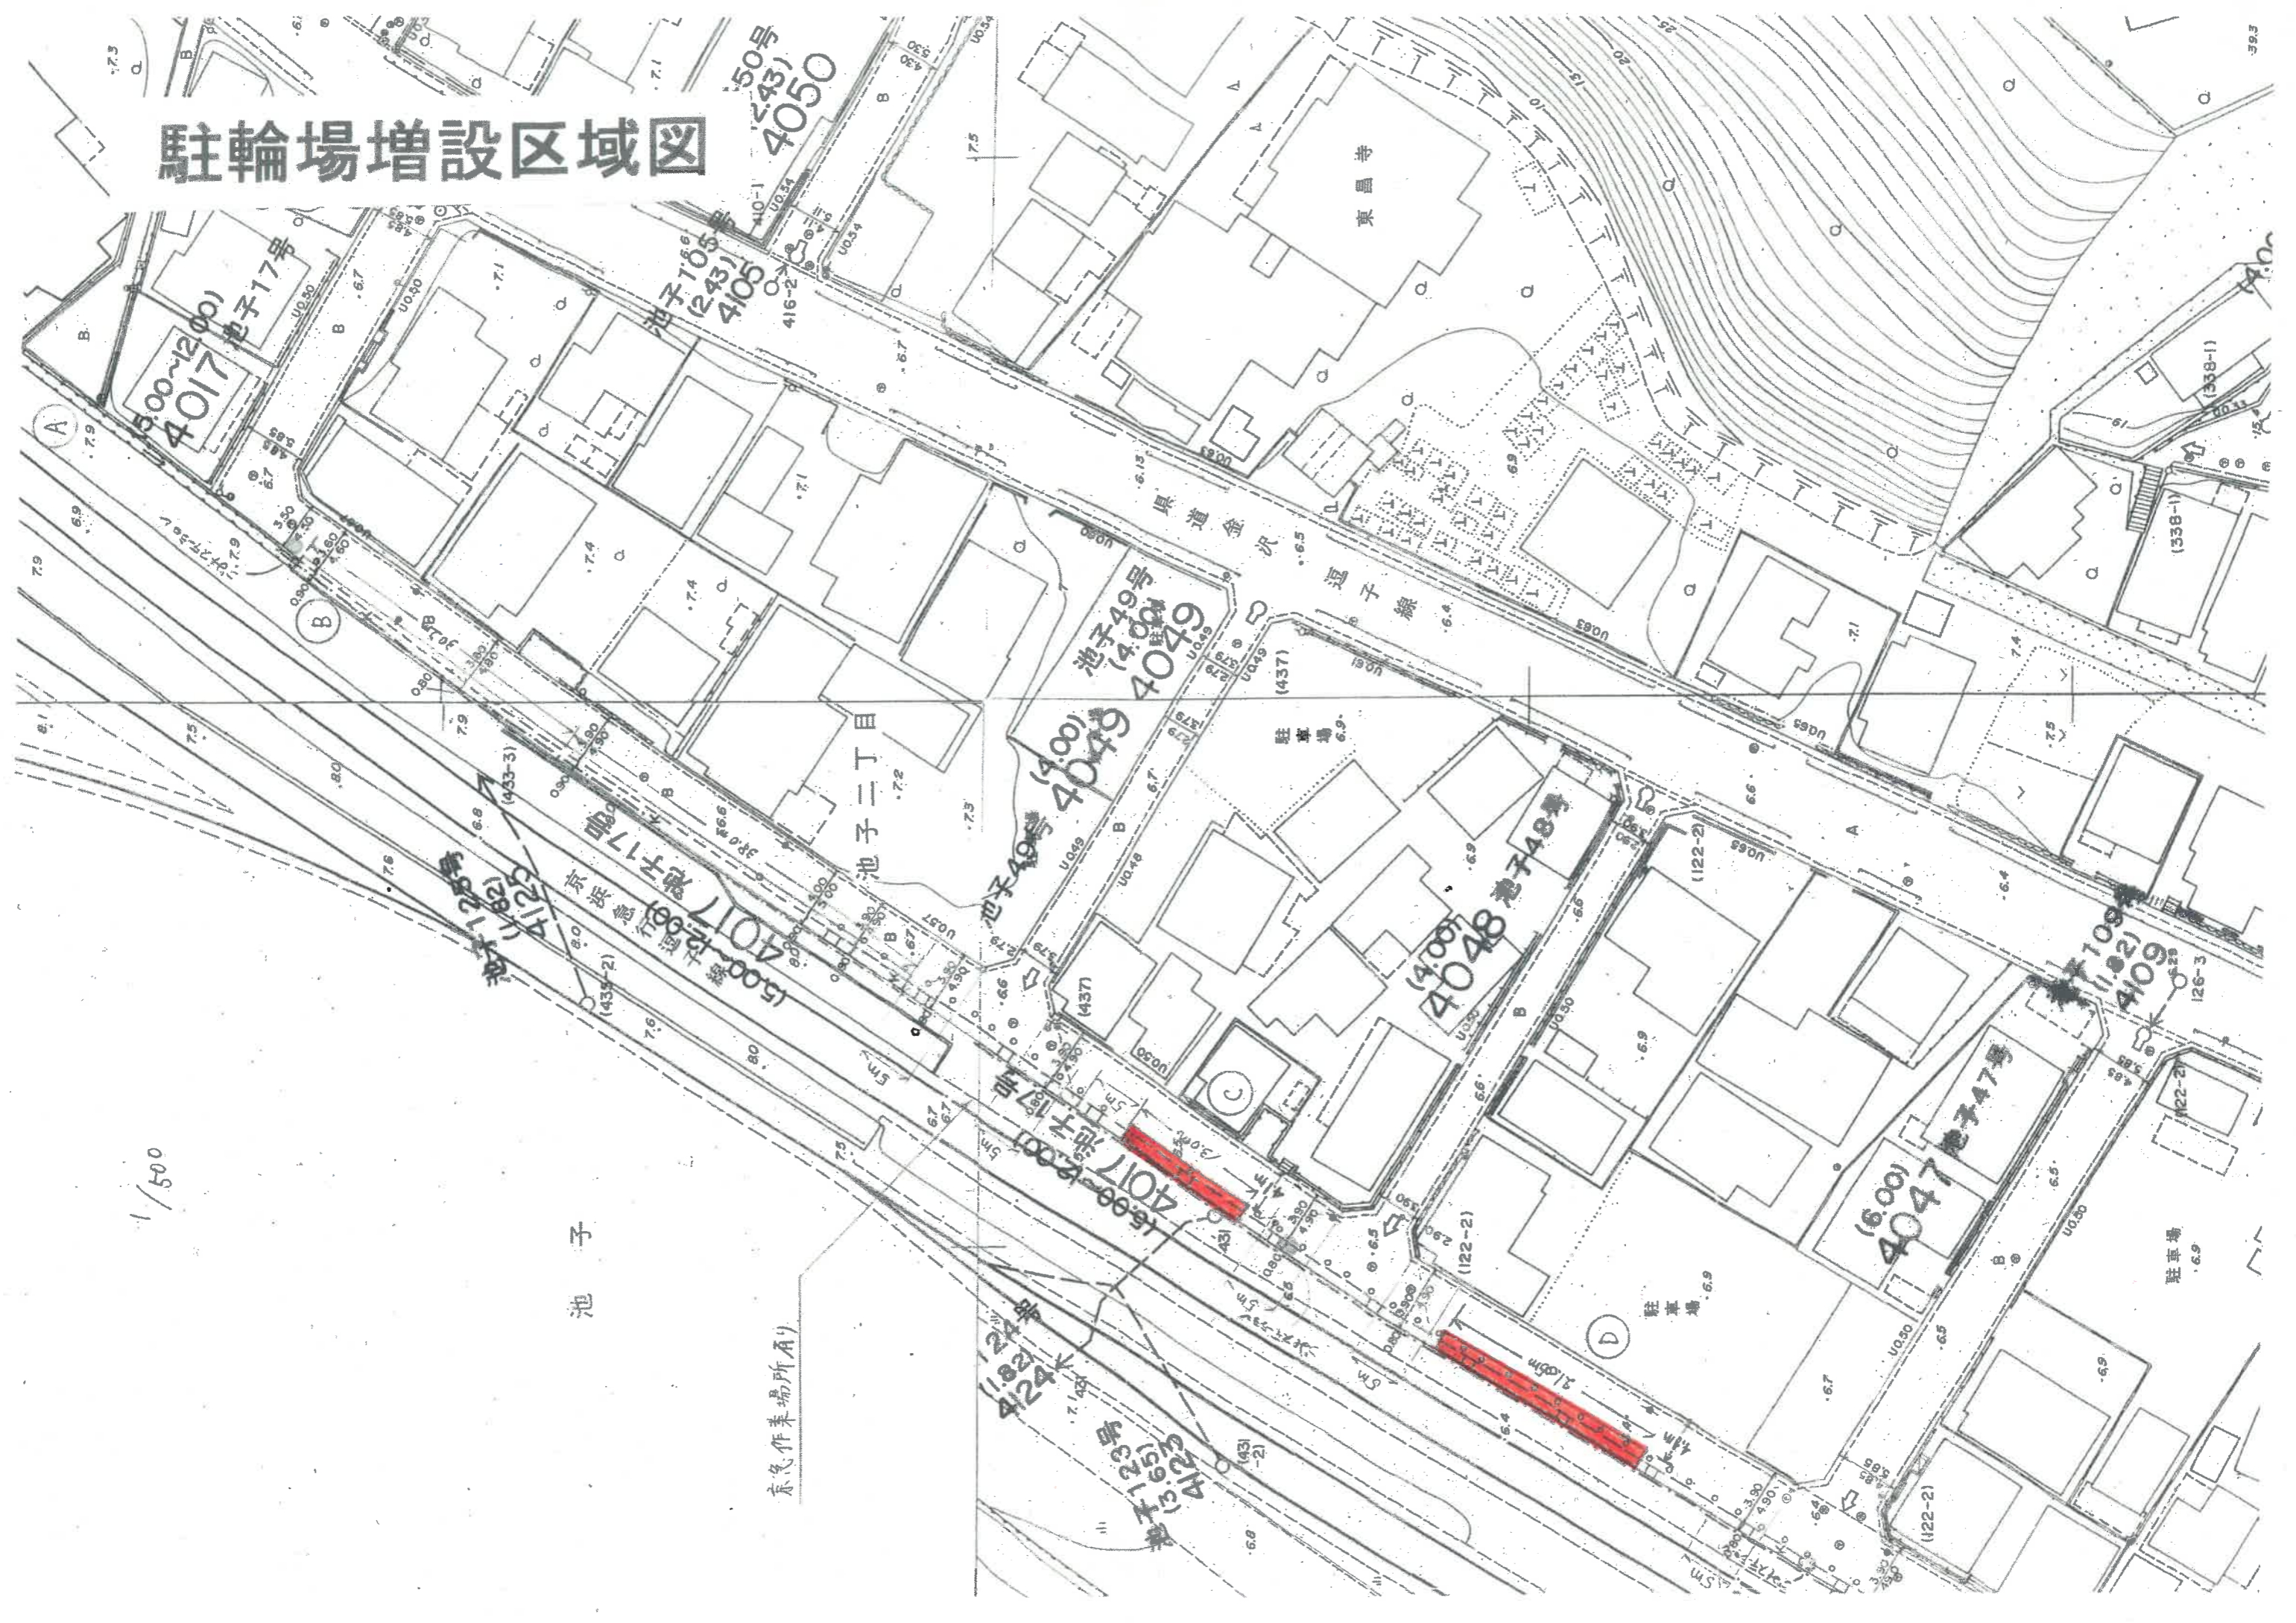

駐輪場増設区域図

1/500

池子

京急作業場所用

東昌寺

池子二丁目

東道金沢

逗子線