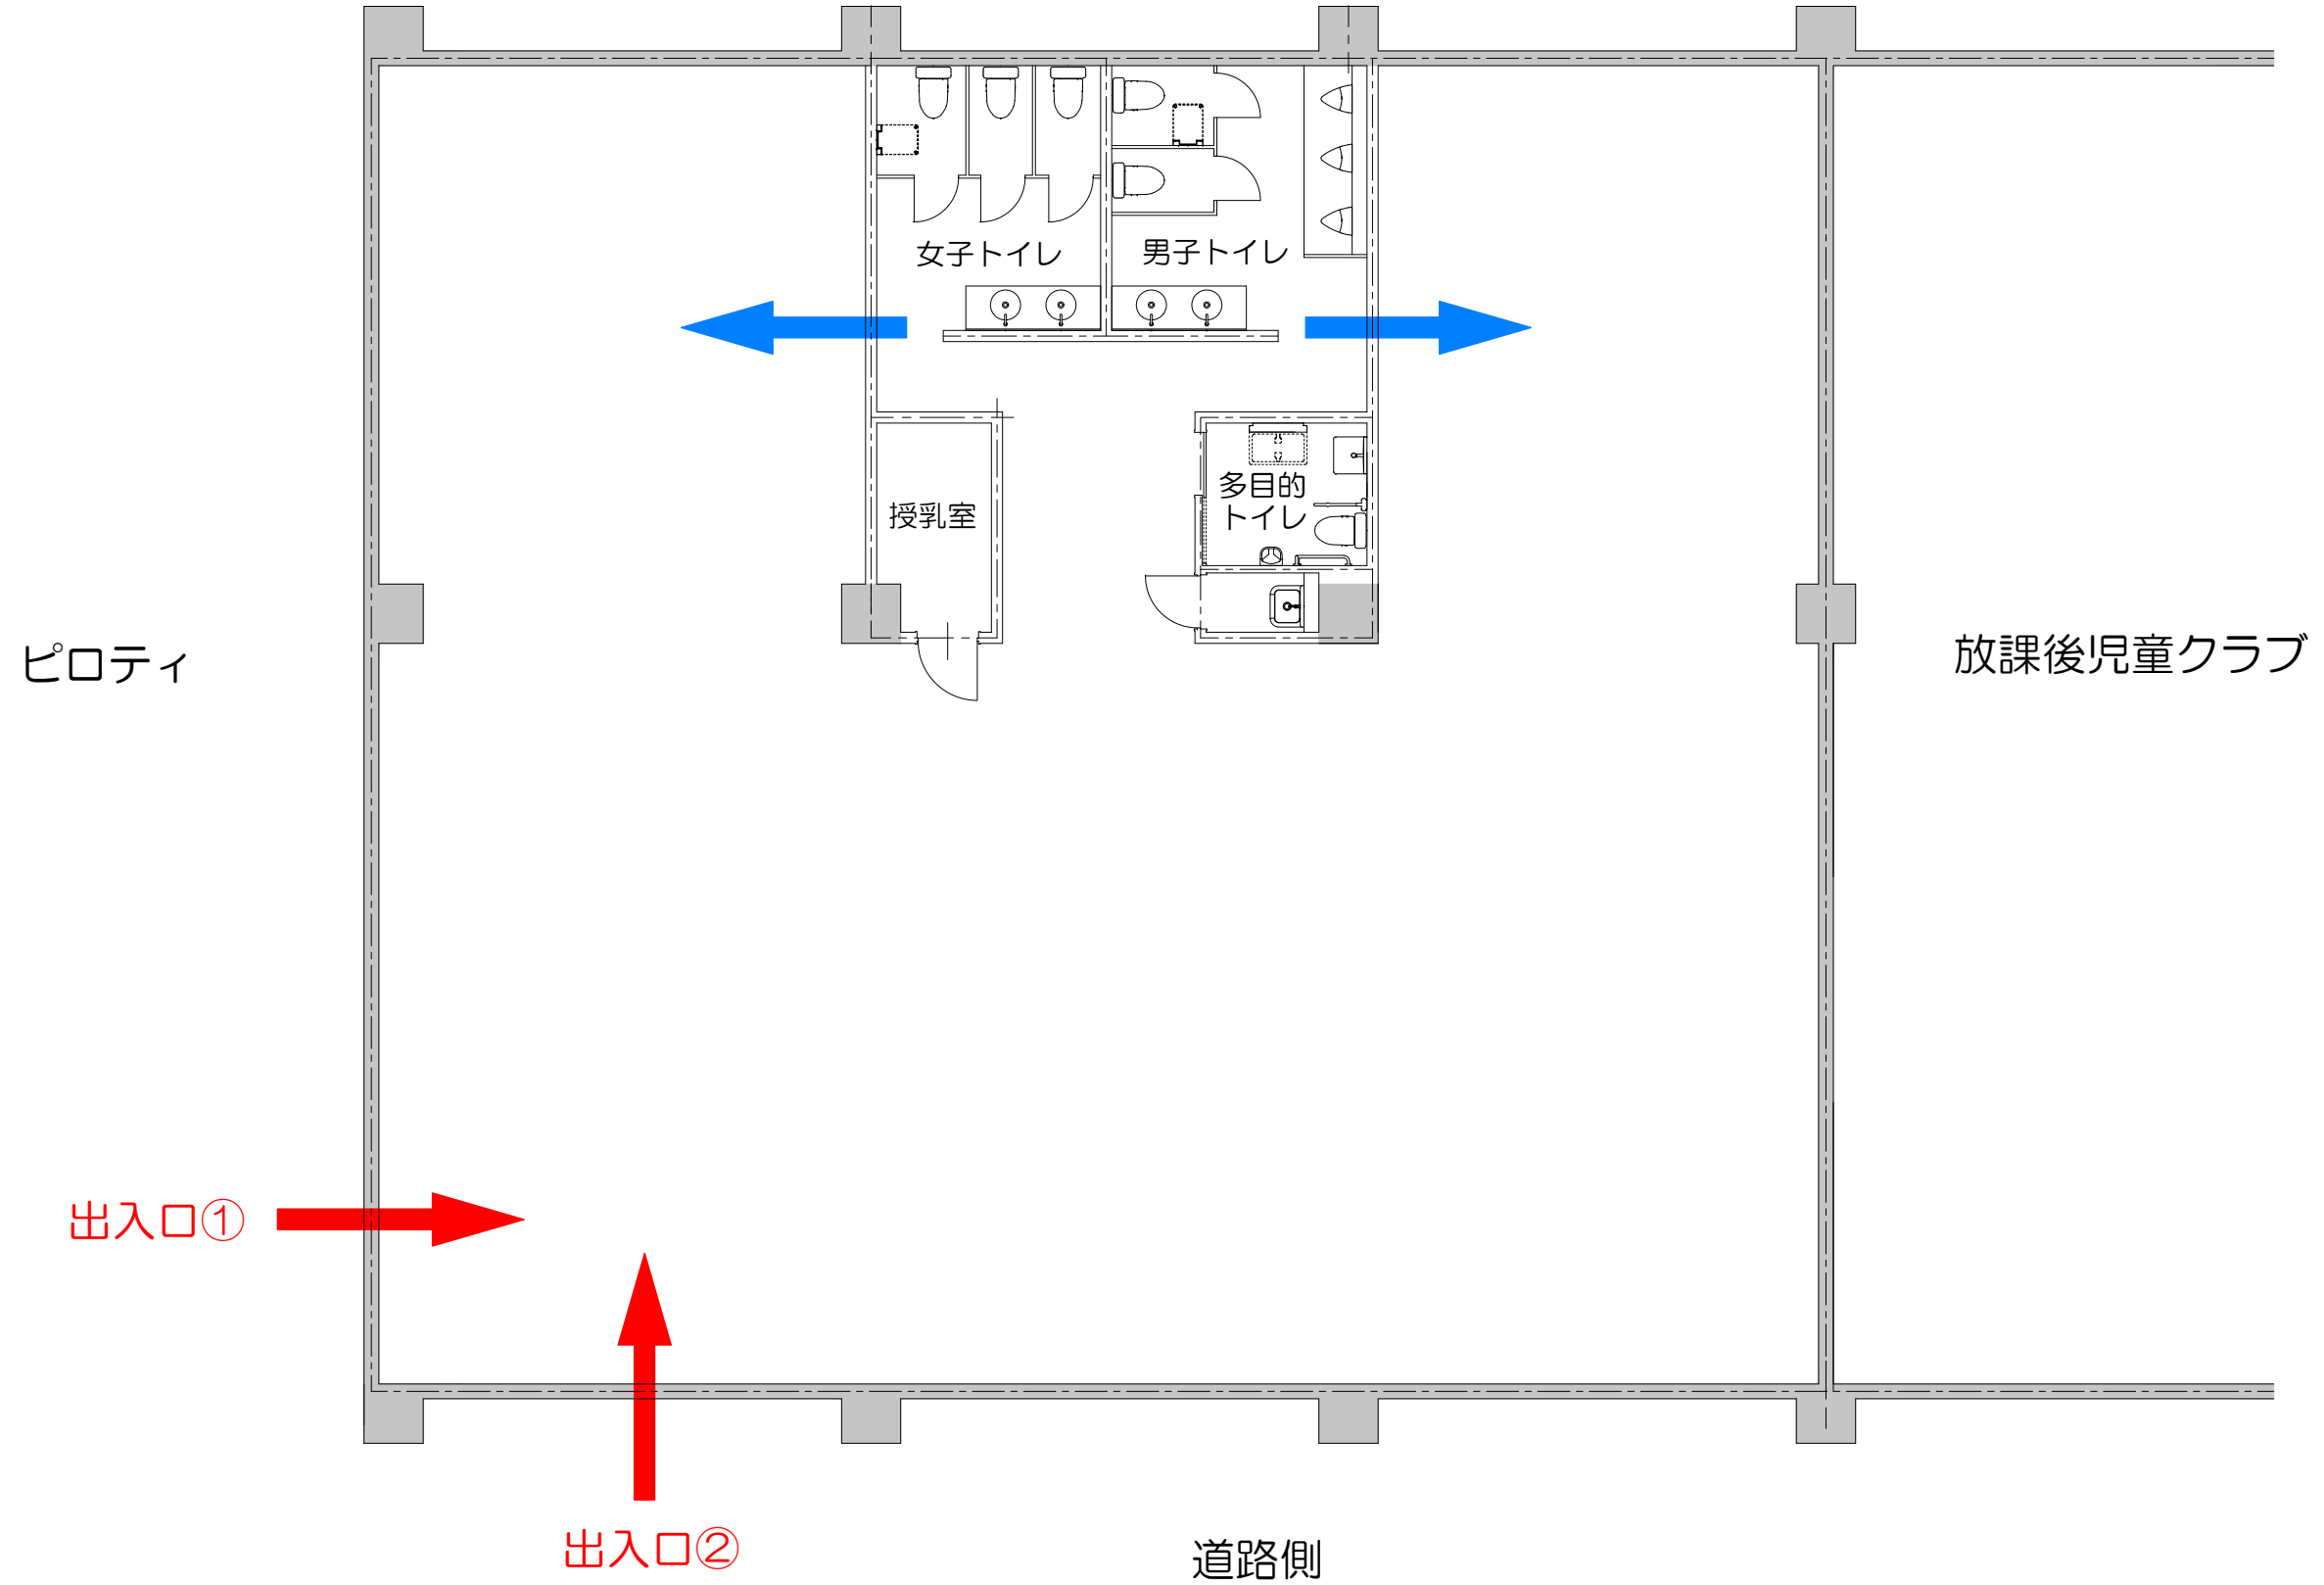

グランド側

水まわり移動可能

ピロティ

放課後児童クラブ

出入口①

出入口②

道路側