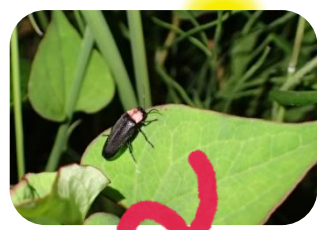

# ハイケボタル 観察会

これまでに池子の森で見られた  
ホタルたち（一例）

- 6月12日(水)
- 6月13日(木)
- 6月15日(土)
- 6月16日(日)

ハイケ  
ボタル  
♂

ゲンジ  
ボタル  
♀

詳細はホームページよりご確認ください

←お申し込みはこちら  
(申込期間は6月9日まで)

問い合わせ：逗子市環境都市部緑政課