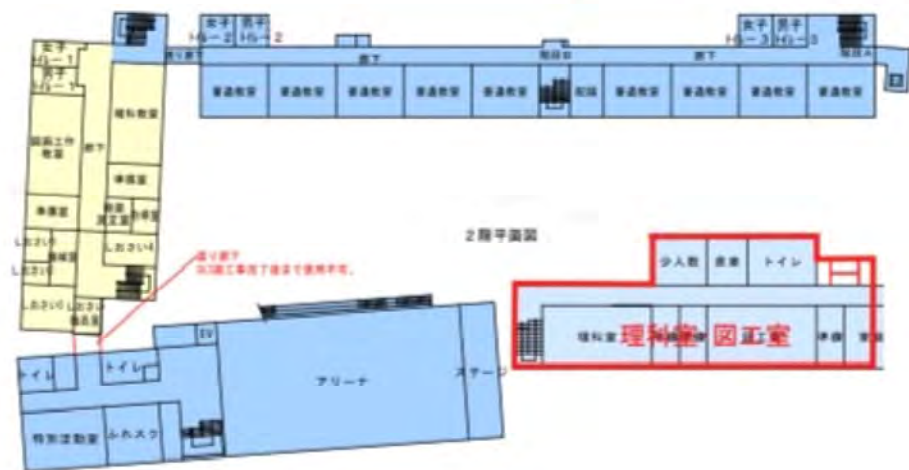

- 【工事概要】
- ・新給食室を普通教室棟（B・C棟）東側に増築する。
 - ・東側昇降口を解体、跡地にエレベーター棟を増築する。
 - ・仮設校舎（3階建て）を建設、もえぎ教室3教室分普通教室22教室分を整備する。
 - ・給食提供を止めないために、現給食室は使用を続ける。
 - ・新給食室完成後、現給食室を解体する。

- 【留意事項】
- ・給食室については仮の位置、大きさとなります。仕様及び保健所等との協議により変更されます。
 - ・駐車場について、工中は普通教室棟裏は利用不可となります。
 - ・敷地北側のマンホールトイレは工中は使用できません。
 - ・防災倉庫は移設を想定しています。

凡例

■ 工事中建物	■ 仮設建物	— 完成動線	— 一般利用動線	— 工事用動線	— 工事仮囲い
■ 使用中建物	■ 工事中範囲	— 給食動線	— 避難経路利用動線	— 車両動線	

学童：現状のまま久木中学校横とし、普通教室棟の改修が終わるまでは「もえぎ」教室とする

仮設計画（案）【2期】

第3期工事：管理棟（A棟）改修

3-1期：'28年4月～'29年6月（16ヵ月）

実施設計を進める中で変更になる可能性があります。