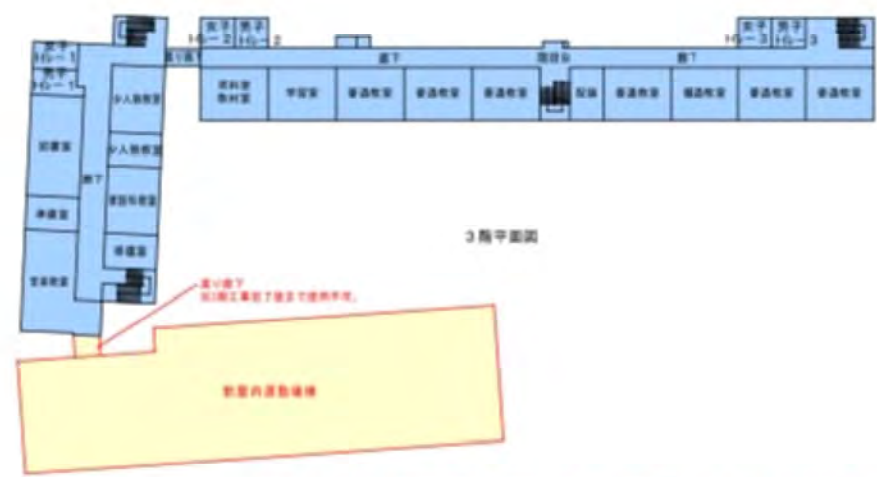

第1期工事：~~新屋内運動場棟 新築~~ / 現屋内運動場棟 (D棟) 解体

実施設計を進める中で変更になる可能性があります。

1-2期：'26年1月～'26年7月 (6ヵ月)

※建物内の教室配置は現時点での配置としております。