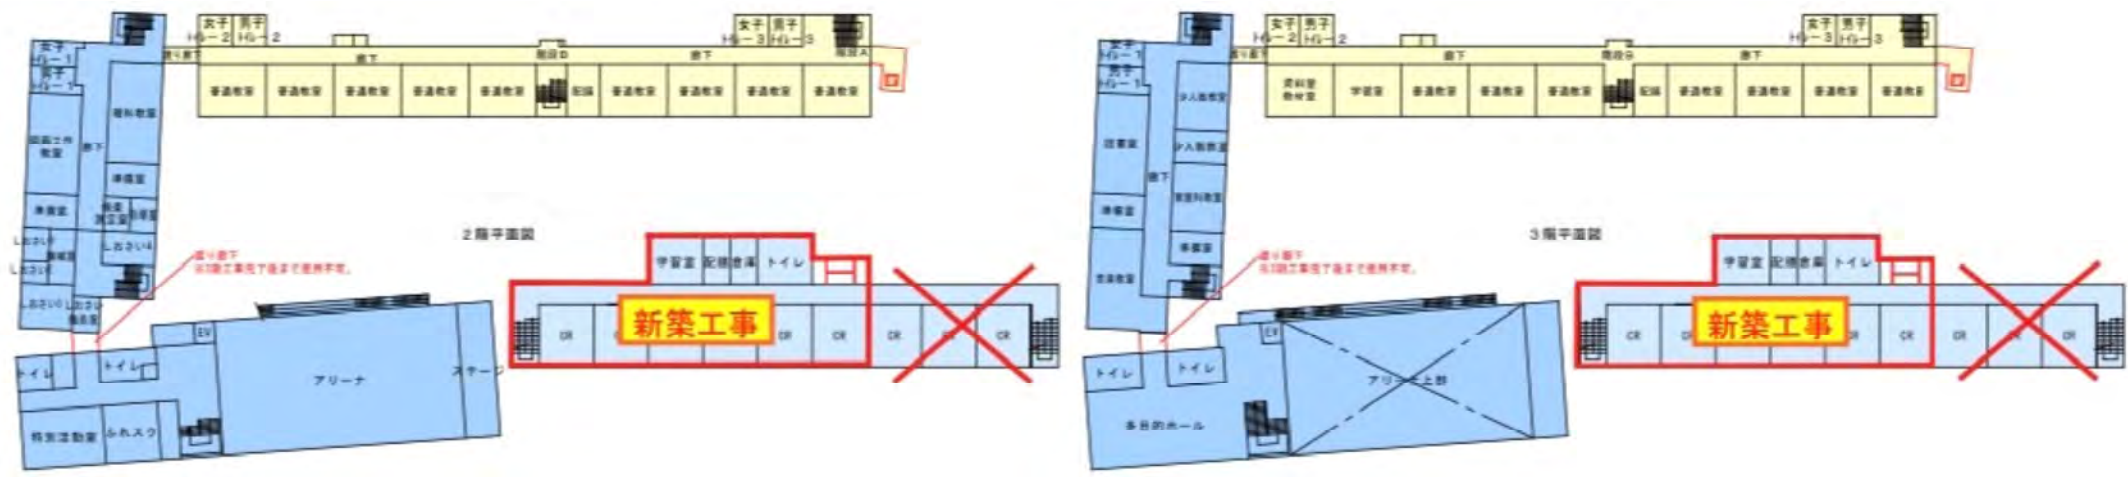

給食室：700食×0.47㎡とすると、329㎡が妥当
『最適な厨房設計のためのガイドブック』参照
※屋上も使用できるような仕様とする

- 【工事概要】
- ・新給食室を普通教室棟（B・C棟）東側に増築する。
 - ・東側昇降口を解体、跡地にエレベーター棟を増築する。
 - ・仮設校舎（3階建て）を建設、もえぎ教室3教室分普通教室22教室分を整備する。
 - ・給食提供を止めないために、現給食室は使用を続ける。
 - ・新給食室完成後、現給食室を解体する。

- 【留意事項】
- ・給食室については仮の位置、大きさとなります。仕様及び保健所等との協議により変更されます。
 - ・駐車場について、工中は普通教室棟裏は利用不可となります。
 - ・敷地北側のマンホールトイレは工中は使用できません。
 - ・防災倉庫は移設を想定しています。

凡例

■ 工事中建物	■ 仮設建物	— 完成動線	— 一般利用動線	— 工事用動線	— 工事仮囲い
■ 使用中建物	■ 工事中範囲	— 給食動線	— 避難経路利用動線	— 車両動線	

学童：現状のまま久木中学校横とする。

※建物内の教室配置は現時点での配置としております。

仮設計画（案）【2期】

第2期工事：普通教室棟（B・C棟）改修 / ~~給食室・EV棟増築~~

実施設計を進める中で変更になる可能性があります。

2-2期：'27年1月～'27年12月（12カ月）

給食室：700食×0.47㎡とすると、329㎡が妥当
『最適な厨房設計のためのガイドブック』参照
※屋上も使用できるような仕様とする

- 【工事概要】
- ・新給食室を普通教室棟（B・C棟）東側に増築する。
 - ・東側昇降口を解体、跡地にエレベーター棟を増築する。
 - ・仮設校舎（3階建て）を建設、もえぎ教室3教室分普通教室22教室分を整備する。
 - ・給食提供を止めないために、現給食室は使用を続ける。
 - ・新給食室完成後、現給食室を解体する。

- 【留意事項】
- ・給食室については仮の位置、大きさとなります。仕様及び保健所等との協議により変更されます。
 - ・駐車場について、工中は普通教室棟裏は利用不可となります。
 - ・敷地北側のマンホールトイレは工中は使用できません。
 - ・防災倉庫は移設を想定しています。