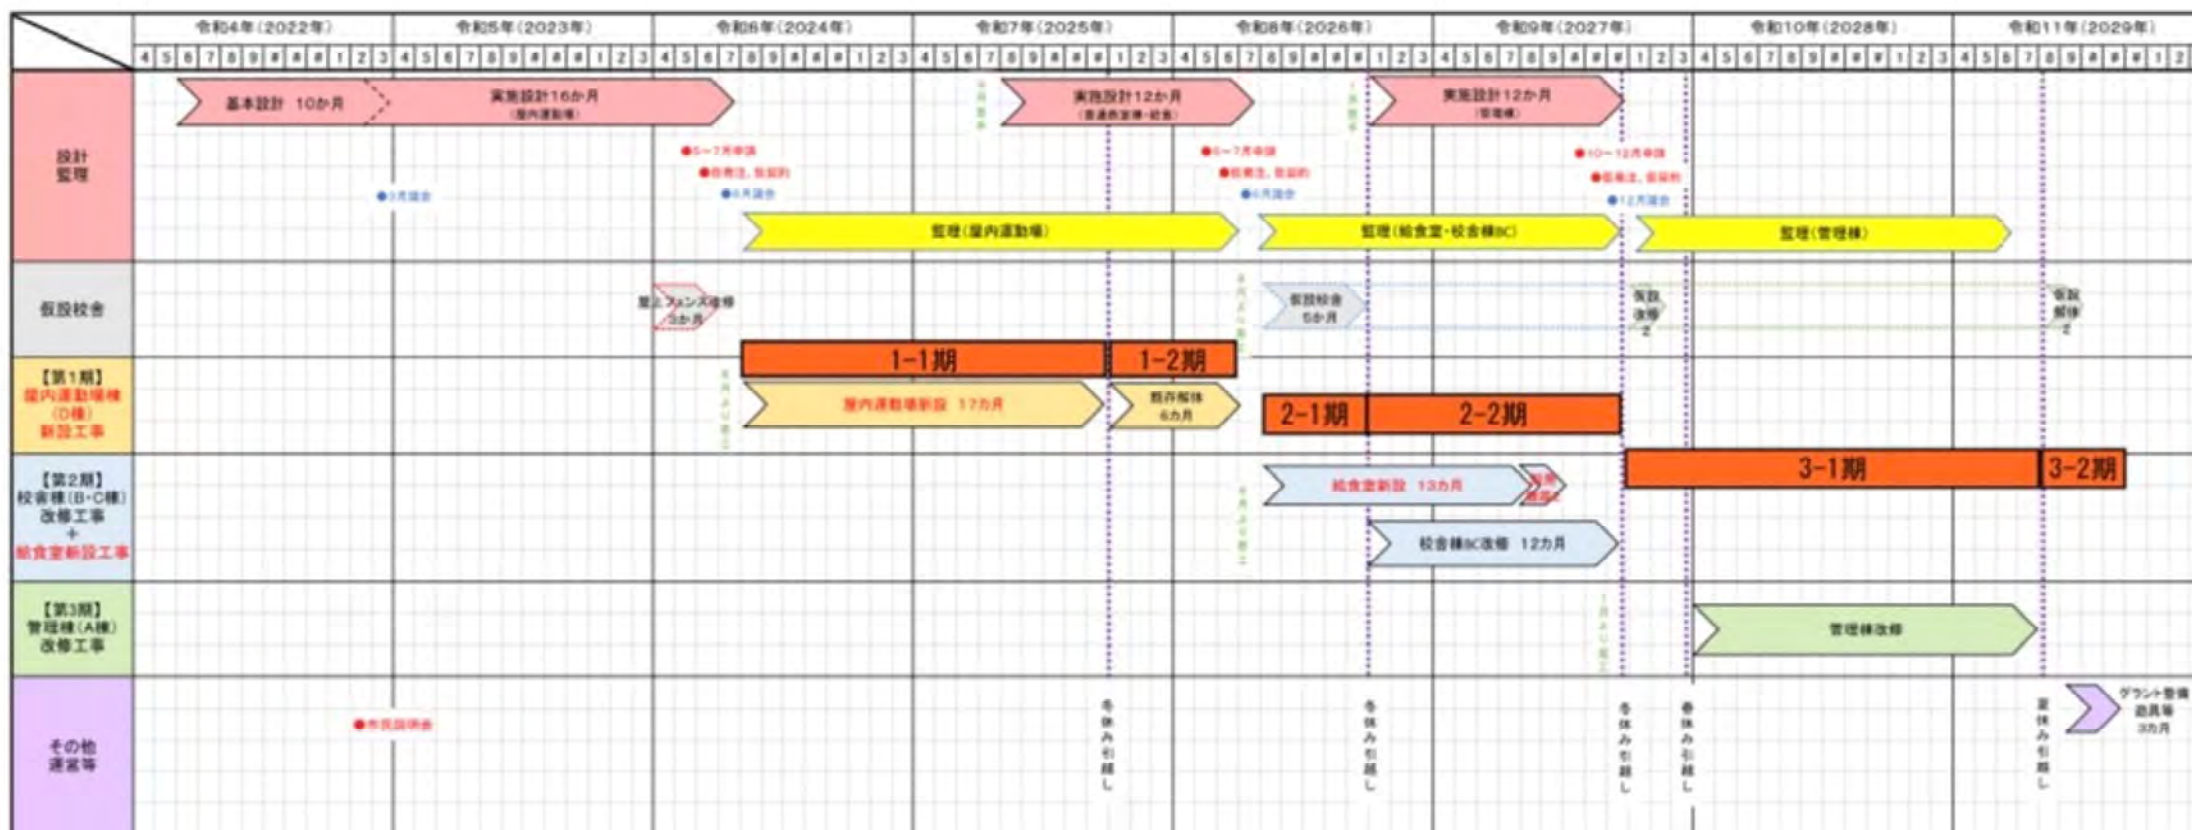

逗子市立久木小学校校舎長寿命化改修全体事業スケジュール(案)

※1 事業計画は現時点で想定される最短期間としています。
 ※2 事業の進捗、引越しのタイミング等の状況で変わることがあります。
 ※3 実際の工期スケジュールは種ごとに行う実施設計の段階で精査し、決定します。

第1期工事：新屋内運動場棟 新築 / ~~現屋内運動場棟 (D棟) 解体~~

実施設計を進める中で変更になる可能性があります。

1-1期：'24年8月～'25年12月 (17ヵ月)

※建物内の教室配置は現時点での配置としております。

第1期工事：~~新屋内運動場棟 新築~~ / 現屋内運動場棟 (D棟) 解体

実施設計を進める中で変更になる可能性があります。

1-2期：'26年1月～'26年7月 (6ヵ月)

※建物内の教室配置は現時点での配置としております。

第2期工事：普通教室棟（B・C棟）改修 / 給食室・EV棟増築

実施設計を進める中で変更になる可能性があります。

2-1期：'26年8月～'26年12月（5カ月） 仮設校舎新築

給食室：700食×0.47㎡とすると、329㎡が妥当
『最適な厨房設計のためのガイドブック』参照
※屋上も使用できるような仕様とする

- 【工事概要】
- ・新給食室を普通教室棟（B・C棟）東側に増築する。
 - ・東側昇降口を解体、跡地にエレベーター棟を増築する。
 - ・仮設校舎（3階建て）を建設、もえぎ教室3教室分普通教室22教室分を整備する。
 - ・給食提供を止めないために、現給食室は使用を続ける。
 - ・新給食室完成後、現給食室を解体する。

- 【工事概要】
- ・新給食室を普通教室棟（B・C棟）東側に増築する。
 - ・東側昇降口を解体、跡地にエレベーター棟を増築する。
 - ・仮設校舎（3階建て）を建設、もえぎ教室3教室分普通教室22教室分を整備する。
 - ・給食提供を止めないために、現給食室は使用を続ける。
 - ・新給食室完成後、現給食室を解体する。

- 【留意事項】
- ・給食室については仮の位置、大きさとなります。仕様及び保健所等との協議により変更されます。
 - ・駐車場について、工中は普通教室棟裏は利用不可となります。
 - ・敷地北側のマンホールトイレは工中は使用できません。
 - ・防災倉庫は移設を想定しています。