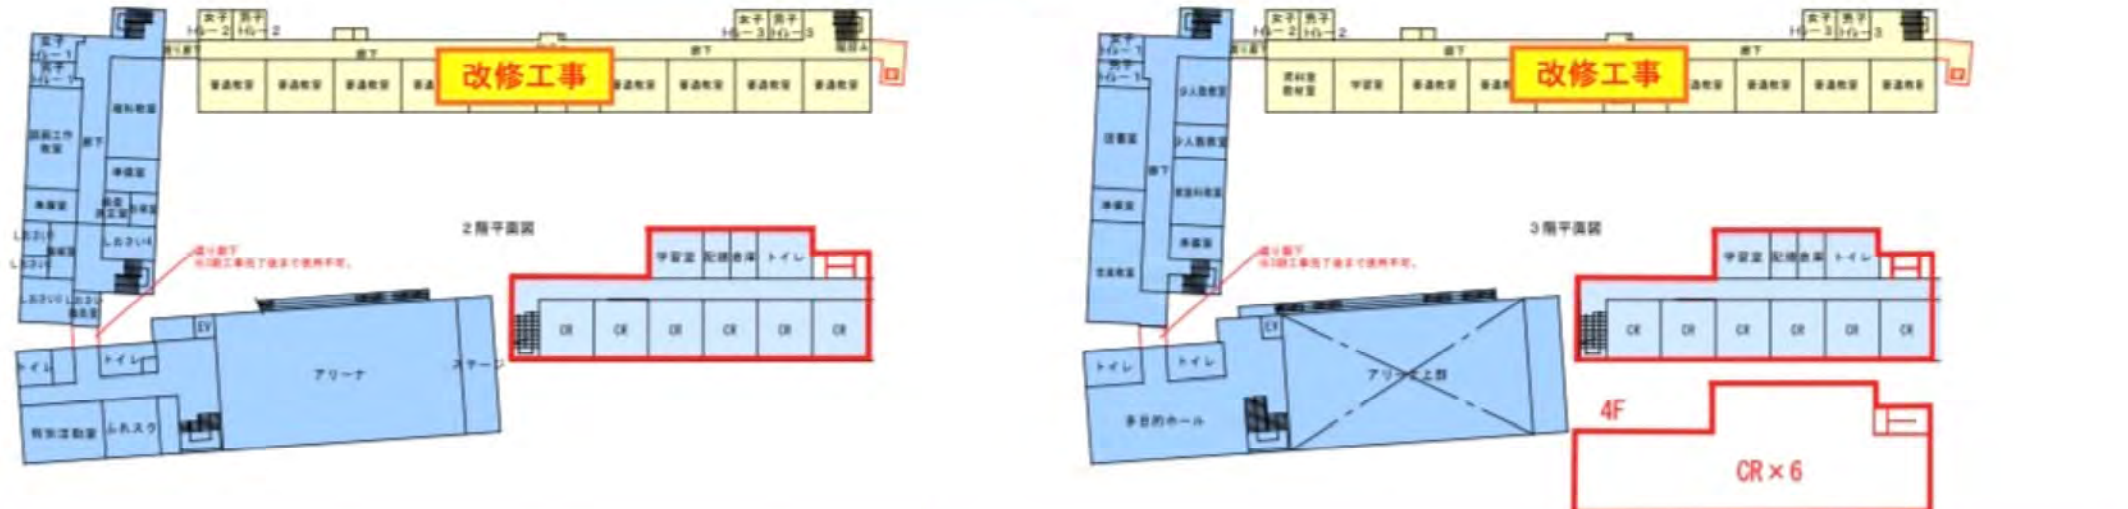

仮設計画（案）【2期】