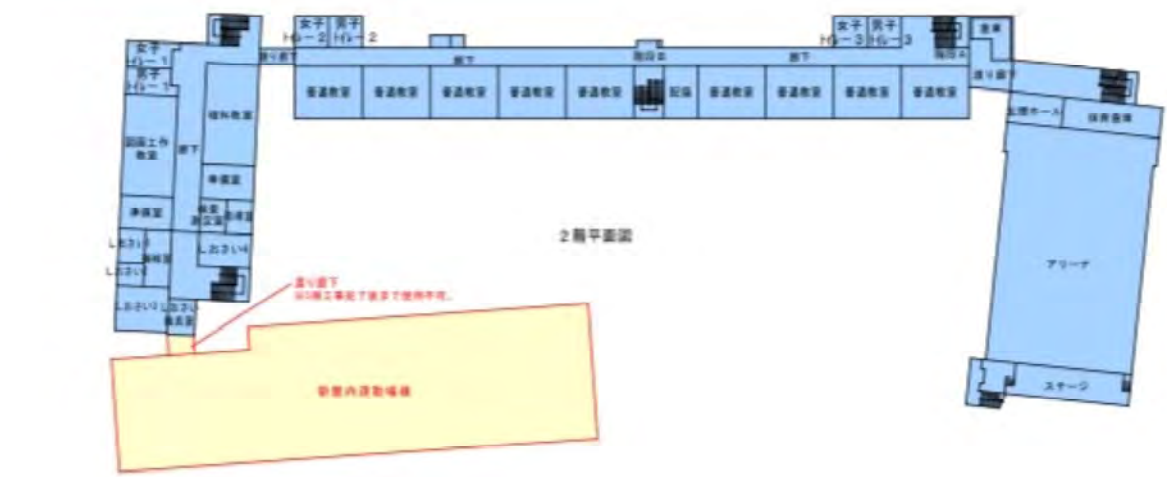

※建物内の教室配置は現時点での配置としております。

第1期工事：~~新屋内運動場棟 新築~~ / 現屋内運動場棟 (D棟) 解体

実施設計を進める中で変更になる可能性があります。

1-2期：'26年1月～'26年7月 (6ヵ月)

※建物内の教室配置は現時点での配置としております。

第2期工事：普通教室棟（B・C棟）改修 / 給食室・EV棟増築

実施設計を進める中で変更になる可能性があります。

2-1期：'26年8月～'26年12月（5カ月） 仮設校舎新築

給食室：700食×0.47㎡とすると、329㎡が妥当
『最適な厨房設計のためのガイドブック』参照
※屋上も使用できるような仕様とする

- 【工事概要】
- ・新給食室を普通教室棟（B・C棟）東側に増築する。
 - ・東側昇降口を解体、跡地にエレベーター棟を増築する。
 - ・仮設校舎（3階建て）を建設、もえぎ教室3教室分普通教室22教室分を整備する。
 - ・給食提供を止めないために、現給食室は使用を続ける。
 - ・新給食室完成後、現給食室を解体する。