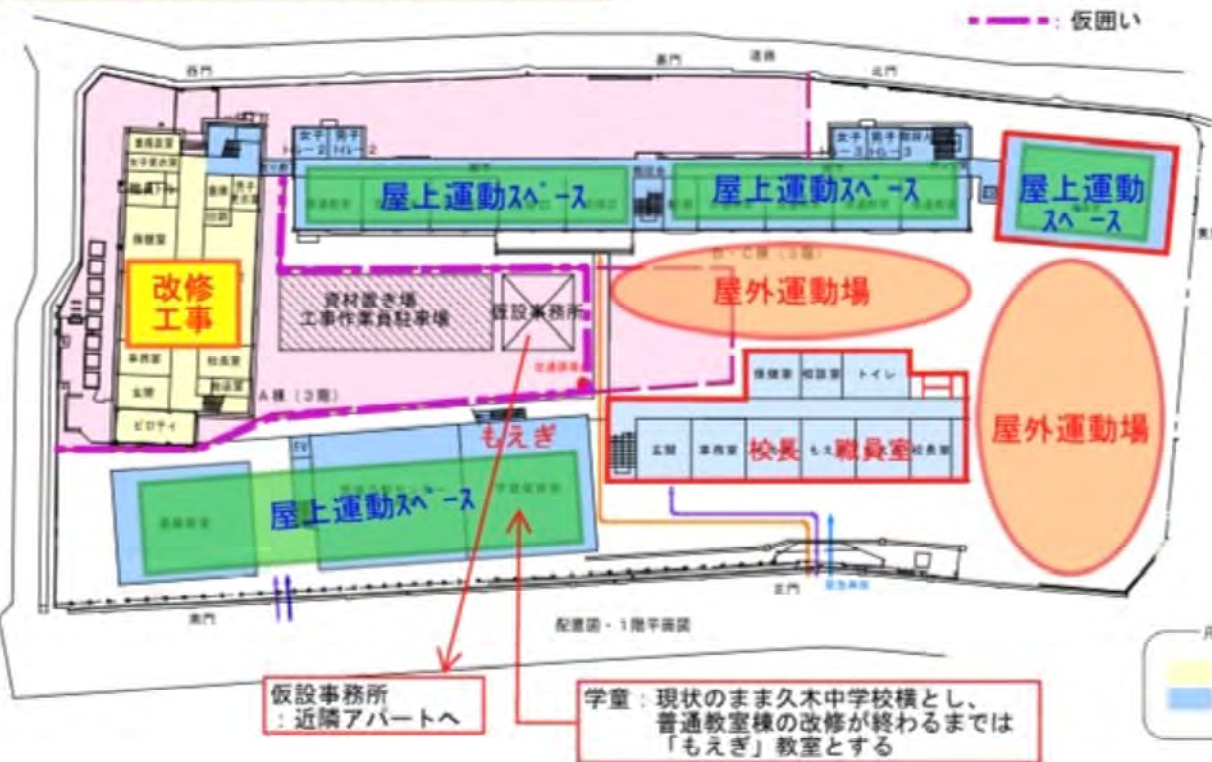

- 【工事概要】
- ・新給食室を普通教室棟（B・C棟）東側に増築する。
 - ・東側昇降口を解体、跡地にエレベーター棟を増築する。
 - ・仮設校舎（3階建て）を建設、もえぎ教室3教室分普通教室22教室分を整備する。
 - ・給食提供を止めないために、現給食室は使用を続ける。
 - ・新給食室完成後、現給食室を解体する。

- 【留意事項】
- ・給食室については仮の位置、大きさとなります。仕様及び保健所等との協議により変更されます。
 - ・駐車場について、工中は普通教室棟裏は利用不可となります。
 - ・敷地北側のマンホールトイレは工中は使用できません。
 - ・防災倉庫は移設を想定しています。

凡例

■ 工事中建物	■ 仮設建物	— 完成動線	— 一般利用動線	— 工事用動線	— 工事仮囲い
■ 使用中建物	■ 工事中範囲	— 給食動線	— 避難経路利用動線	— 車両動線	

学童：現状のまま久木中学校横とし、普通教室棟の改修が終わるまでは「もえぎ」教室とする

仮設計画（案）【2期】

第3期工事：管理棟（A棟）改修

3-1期：'28年4月～'29年6月（16ヵ月）

実施設計を進める中で変更になる可能性があります。

第3期工事：管理棟（A棟）改修 仮設校舎解体・グラウンド整備

3-2期：'29年8月～'29年11月（4ヵ月）

実施設計を進める中で変更になる可能性があります。

※建物内の教室配置は現時点での配置としております。