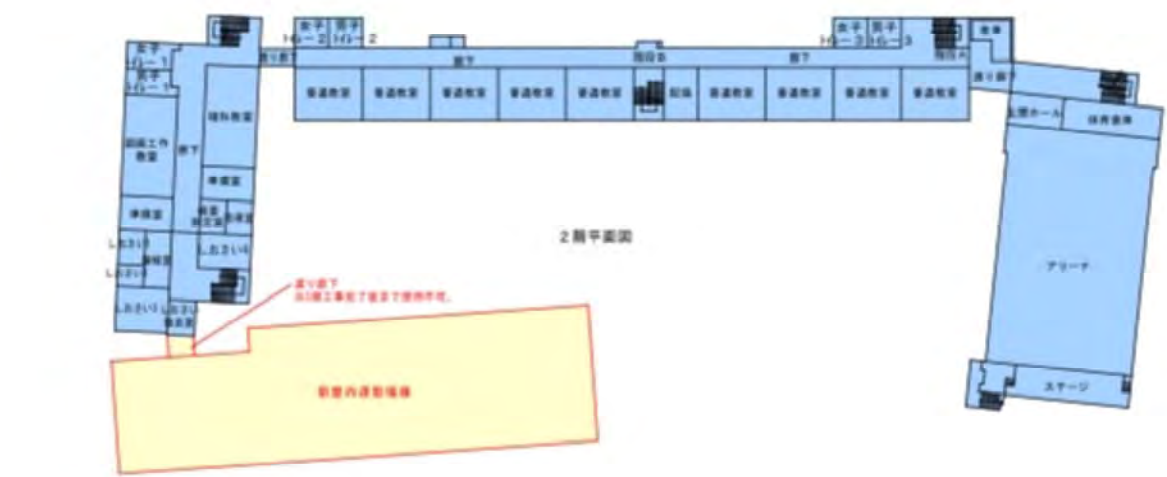

※建物内の教室配置は現時点での配置としております。

第1期工事：~~新屋内運動場棟 新築~~ / 現屋内運動場棟 (D棟) 解体

実施設計を進める中で変更になる可能性があります。

1-2期：'26年1月～'26年7月 (6ヵ月)

※建物内の教室配置は現時点での配置としております。

第2期工事：普通教室棟（B・C棟）改修 / 給食室・EV棟増築

実施設計を進める中で変更になる可能性があります。

2-1期：'26年8月～'26年12月（5カ月） 仮設校舎新築

給食室：700食×0.47㎡とすると、329㎡が妥当
『最適な厨房設計のためのガイドブック』参照
※屋上も使用できるような仕様とする

- 【工事概要】
- ・新給食室を普通教室棟（B・C棟）東側に増築する。
 - ・東側昇降口を解体、跡地にエレベーター棟を増築する。
 - ・仮設校舎（3階建て）を建設、もえぎ教室3教室分普通教室22教室分を整備する。
 - ・給食提供を止めないために、現給食室は使用を続ける。
 - ・新給食室完成後、現給食室を解体する。