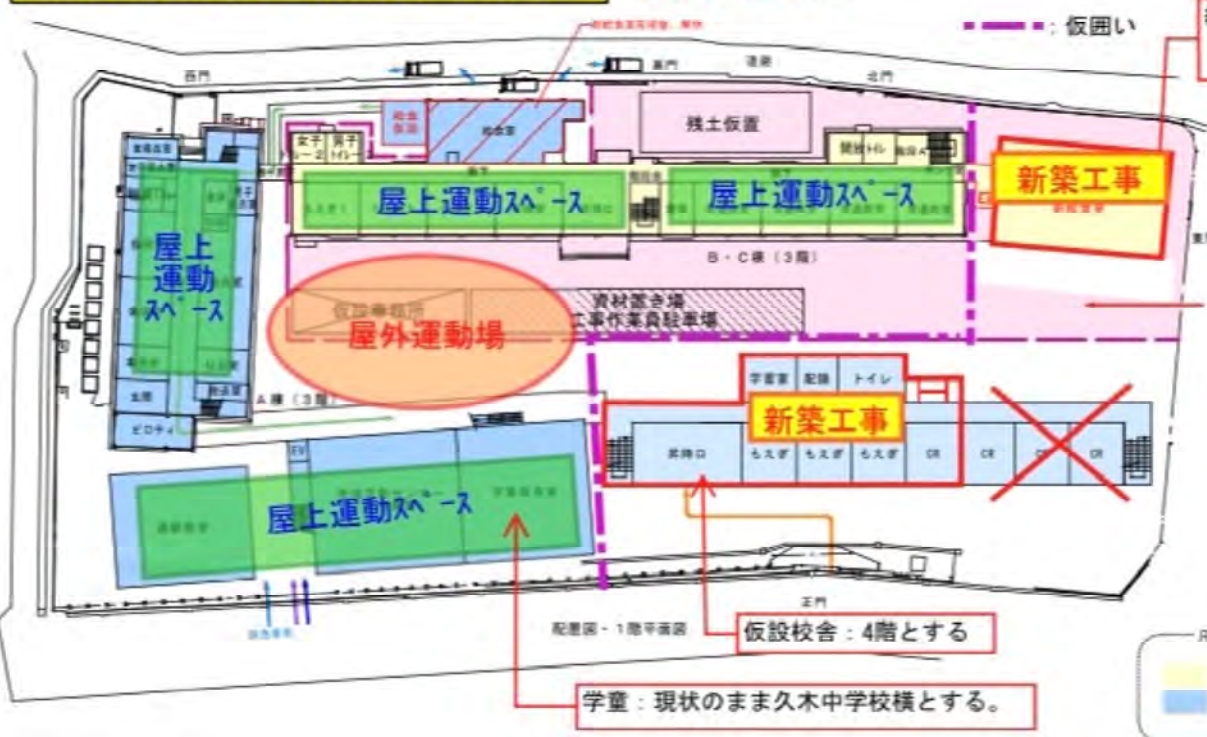

※建物内の教室配置は現時点での配置としております。

第1期工事：~~新屋内運動場棟 新築~~ / 現屋内運動場棟 (D棟) 解体

実施設計を進める中で変更になる可能性があります。

1-2期：'26年1月～'26年7月 (6ヵ月)

※建物内の教室配置は現時点での配置としております。

第2期工事：普通教室棟（B・C棟）改修 / 給食室・EV棟増築

実施設計を進める中で変更になる可能性があります。

2-1期：'26年8月～'26年12月（5カ月） 仮設校舎新築

給食室：700食×0.47㎡とすると、329㎡が妥当
『最適な厨房設計のためのガイドブック』参照
※屋上も使用できるような仕様とする

- 【工事概要】
- ・新給食室を普通教室棟（B・C棟）東側に増築する。
 - ・東側昇降口を解体、跡地にエレベーター棟を増築する。
 - ・仮設校舎（3階建て）を建設、もえぎ教室3教室分普通教室22教室分を整備する。
 - ・給食提供を止めないために、現給食室は使用を続ける。
 - ・新給食室完成後、現給食室を解体する。

- 【留意事項】
- ・給食室については仮の位置、大きさとなります。仕様及び保健所等との協議により変更されます。
 - ・駐車場について、工中は普通教室棟裏は利用不可となります。
 - ・敷地北側のマンホールトイレは工中は使用できません。
 - ・防災倉庫は移設を想定しています。

凡例

■ 工事中建物	■ 仮設建物	— 完成動線	— 一般利用動線	— 工事用動線	— 工事仮囲い
■ 使用中建物	■ 工事中範囲	— 給食動線	— 避難経路利用動線	— 車両動線	