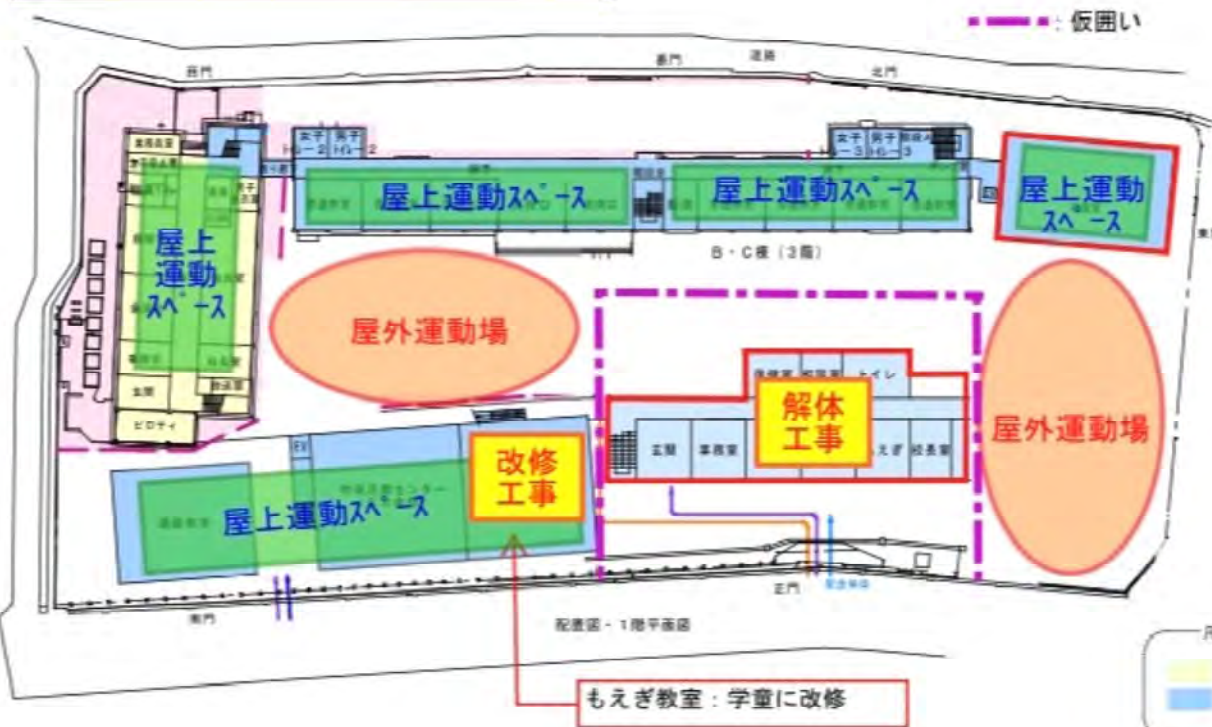

- 【工事概要】
- ・新給食室を普通教室棟（B・C棟）東側に増築する。
 - ・東側昇降口を解体、跡地にエレベーター棟を増築する。
 - ・仮設校舎（3階建て）を建設、もえぎ教室3教室分普通教室22教室分を整備する。
 - ・給食提供を止めないために、現給食室は使用を続ける。
 - ・新給食室完成後、現給食室を解体する。

- 【留意事項】
- ・給食室については仮の位置、大きさとなります。仕様及び保健所等との協議により変更されます。
 - ・駐車場について、工中は普通教室棟裏は利用不可となります。
 - ・敷地北側のマンホールトイレは工中は使用できません。
 - ・防災倉庫は移設を想定しています。

凡例

■ 工事中建物	■ 仮設建物	— 完成動線	— 一般利用動線	— 工事用動線	— 工事仮囲い
■ 使用中建物	■ 工事中範囲	— 給食動線	— 避難経路利用動線	— 車両動線	

学童：現状のまま久木中学校横とし、普通教室棟の改修が終わるまでは「もえぎ」教室とする

仮設計画（案）【2期】

第3期工事：管理棟（A棟）改修

3-1期：'28年4月～'29年6月（16ヵ月）

実施設計を進める中で変更になる可能性があります。

第3期工事：管理棟（A棟）改修 仮設校舎解体・グラウンド整備

3-2期：'29年8月～'29年11月（4ヵ月）

実施設計を進める中で変更になる可能性があります。

※建物内の教室配置は現時点での配置としております。