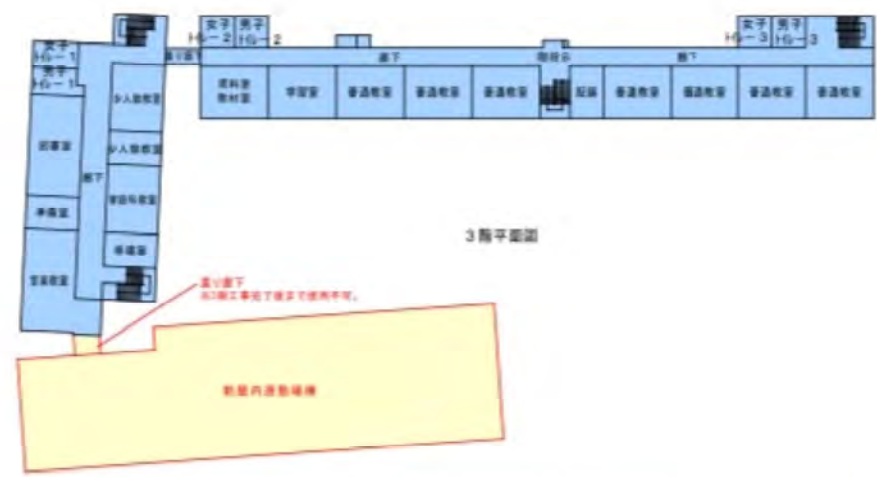

第1期工事：新屋内運動場棟 新築 / ~~現屋内運動場棟 (D棟) 解体~~

実施設計を進める中で変更になる可能性があります。

1-1期：'24年8月～'25年12月 (17ヵ月)

※建物内の教室配置は現時点での配置としております。