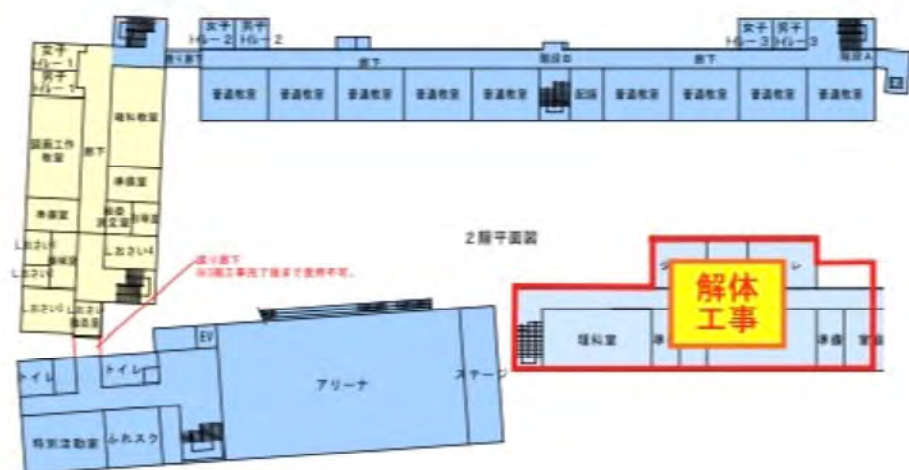

第3期工事：管理棟（A棟）改修 仮設校舎解体・グラウンド整備

3-2期：'29年8月～'29年11月（4ヵ月）

実施設計を進める中で変更になる可能性があります。

※建物内の教室配置は現時点での配置としております。