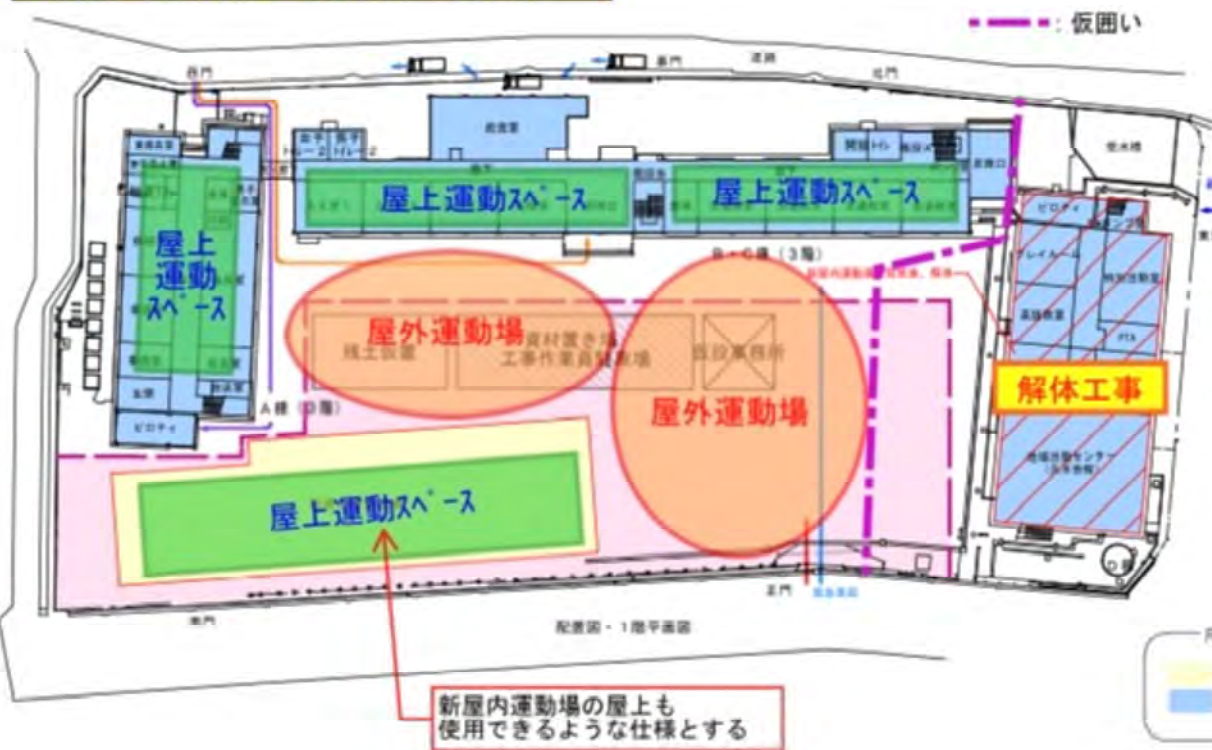

逗子市立久木小学校校舎長寿命化改修全体事業スケジュール(案)

※1 事業計画は現時点で想定される最短期間としています。
 ※2 事業の進捗、引越しのタイミング等の状況で変わることがあります。
 ※3 実際の工期スケジュールは種ごとに行う実施設計の段階で精査し、決定します。

第1期工事：新屋内運動場棟 新築 / ~~現屋内運動場棟 (D棟) 解体~~

実施設計を進める中で変更になる可能性があります。

1-1期：'24年8月～'25年12月 (17ヵ月)

※建物内の教室配置は現時点での配置としております。

第1期工事：~~新屋内運動場棟 新築~~ / 現屋内運動場棟 (D棟) 解体

実施設計を進める中で変更になる可能性があります。

1-2期：'26年1月～'26年7月 (6ヵ月)

※建物内の教室配置は現時点での配置としております。

第2期工事：普通教室棟（B・C棟）改修 / 給食室・EV棟増築

実施設計を進める中で変更になる可能性があります。

2-1期：'26年8月～'26年12月（5カ月） 仮設校舎新築

給食室：700食×0.47㎡とすると、329㎡が妥当
『最適な厨房設計のためのガイドブック』参照
※屋上も使用できるような仕様とする

- 【工事概要】
- ・新給食室を普通教室棟（B・C棟）東側に増築する。
 - ・東側昇降口を解体、跡地にエレベーター棟を増築する。
 - ・仮設校舎（3階建て）を建設、もえぎ教室3教室分普通教室22教室分を整備する。
 - ・給食提供を止めないために、現給食室は使用を続ける。
 - ・新給食室完成後、現給食室を解体する。

- 【留意事項】
- ・給食室については仮の位置、大きさとなります。仕様及び保健所等との協議により変更されます。
 - ・駐車場について、工中は普通教室棟裏は利用不可となります。
 - ・敷地北側のマンホールトイレは工中は使用できません。
 - ・防災倉庫は移設を想定しています。

凡例

■ 工事中建物	■ 仮設建物	— 完成動線	— 一般利用動線	— 工事用動線	— 工事仮囲い
■ 使用中建物	■ 工事中範囲	— 給食動線	— 避難経路利用動線	— 車両動線	