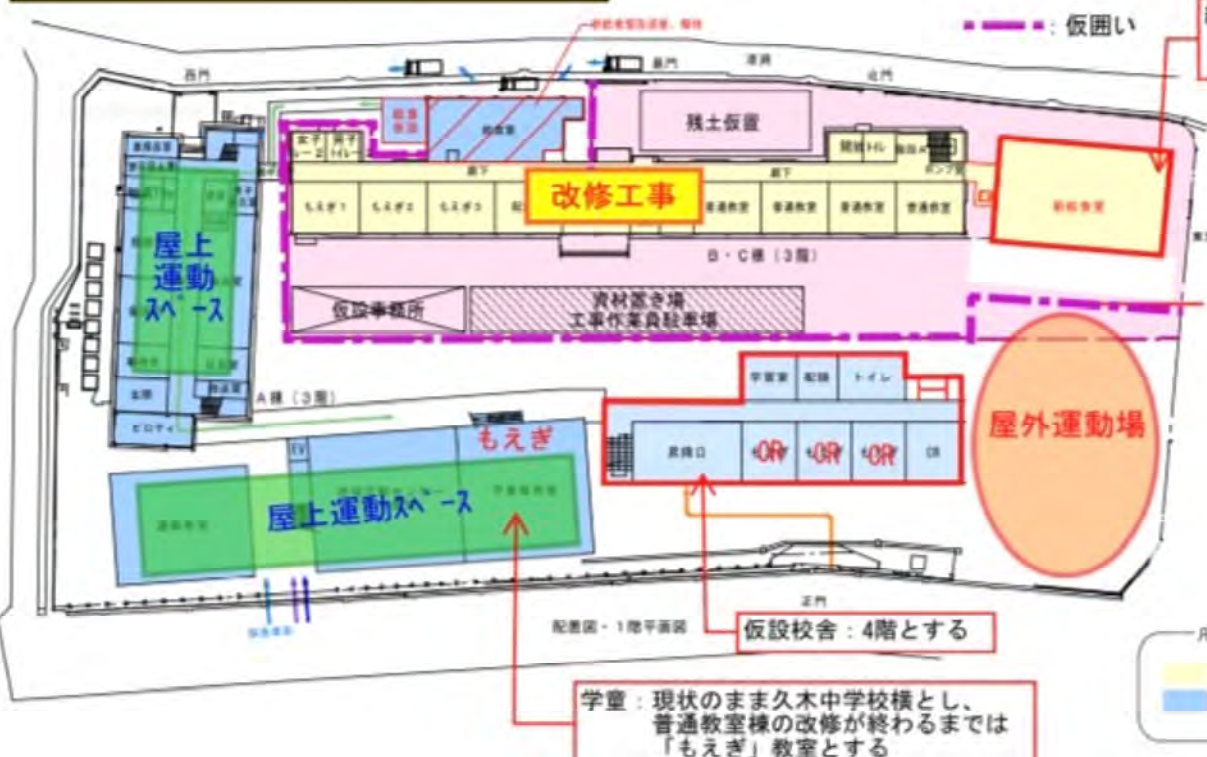

- 【留意事項】
- ・給食室については仮の位置、大きさとなります。仕様及び保健所等との協議により変更されます。
 - ・駐車場について、工中は普通教室棟裏は利用不可となります。
 - ・敷地北側のマンホールトイレは工中は使用できません。
 - ・防災倉庫は移設を想定しています。

凡例

■ 工事中建物	■ 仮設建物	— 完成動線	— 一般利用動線	— 工事用動線	— 工事仮囲い
■ 使用中建物	■ 工事中範囲	— 給食動線	— 避難経路利用動線	— 車両動線	

学童：現状のまま久木中学校横とする。

※建物内の教室配置は現時点での配置としております。

仮設計画（案）【2期】

第2期工事：普通教室棟（B・C棟）改修 / ~~給食室・EV棟増築~~

実施設計を進める中で変更になる可能性があります。

2-2期：'27年1月～'27年12月（12カ月）

給食室：700食×0.47㎡とすると、329㎡が妥当
『最適な厨房設計のためのガイドブック』参照
※屋上も使用できるような仕様とする

- 【工事概要】
- ・新給食室を普通教室棟（B・C棟）東側に増築する。
 - ・東側昇降口を解体、跡地にエレベーター棟を増築する。
 - ・仮設校舎（3階建て）を建設、もえぎ教室3教室分普通教室22教室分を整備する。
 - ・給食提供を止めないために、現給食室は使用を続ける。
 - ・新給食室完成後、現給食室を解体する。

- 【留意事項】
- ・給食室については仮の位置、大きさとなります。仕様及び保健所等との協議により変更されます。
 - ・駐車場について、工中は普通教室棟裏は利用不可となります。
 - ・敷地北側のマンホールトイレは工中は使用できません。
 - ・防災倉庫は移設を想定しています。