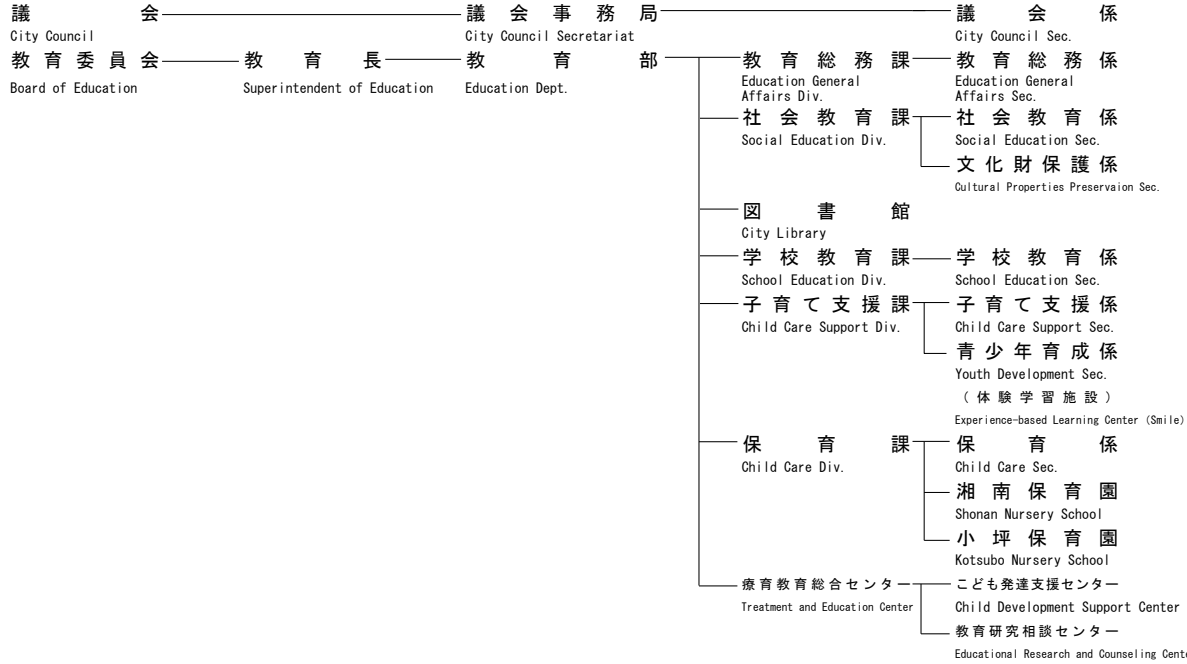

逗子市行政機構図

2024年（令和6年）4月1日現在

逗子市行政機構図

Zushi City Organization Chart

2024年(令和6年)4月1日現在

※本市ホームページの翻訳表記とは、必ずしも一致しません。

【役職 position】		
市長 Mayor	理事 Executive General Manager	副主幹 General Chief
副市長 Deputy Mayor	部長 General Manager	係長 Chief
教育長 Superintendent of Education	担当部長 General Manager, ~	専任主査 Assistant Chief
委員長 Chairperson	次長 Deputy General Manager	主査 Senior Staff
議長 Chairperson	参事 Assistant General Manager	主任 Chief Staff
副議長 Vice Chairperson	課長 Manager	主事・主事補 Staff
	担当課長 Manager, ~	
	主幹 Assistant Manager	※ 兼務 double as ~
	課長補佐 Deputy Manager	事務取扱 ~and~

逗子市行政機構図

2024年(令和6年)4月1日現在