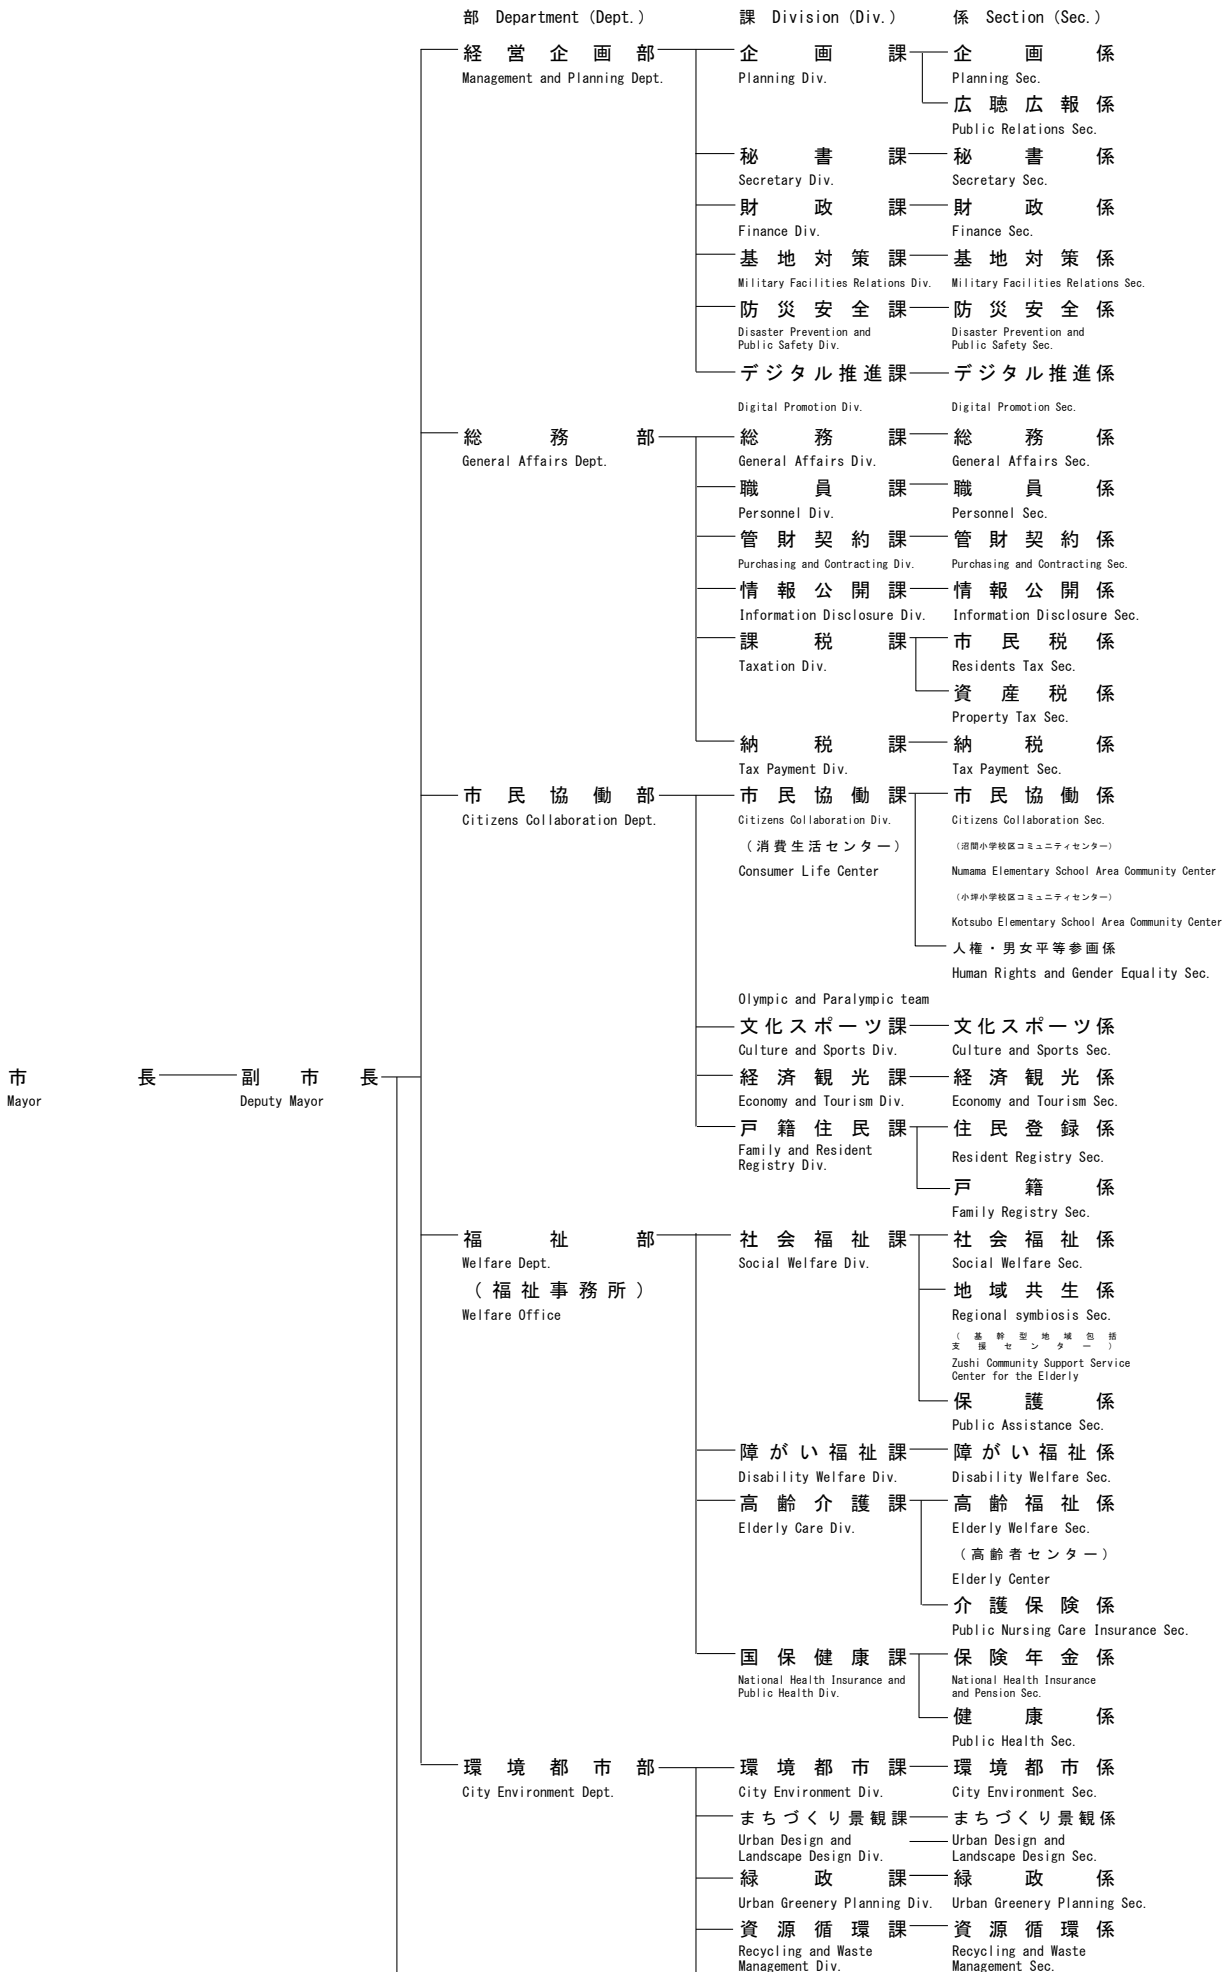

逗子市行政機構図

2024年（令和6年）4月1日現在

逗子市行政機構図

Zushi City Organization Chart

2024年(令和6年)4月1日現在

※本市ホームページの翻訳表記とは、必ずしも一致しません。

【役職 position】		
市長 Mayor	理事 Executive General Manager	副主幹 General Chief
副市長 Deputy Mayor	部長 General Manager	係長 Chief
教育長 Superintendent of Education	担当部長 General Manager, ~	専任主査 Assistant Chief
委員長 Chairperson	次長 Deputy General Manager	主査 Senior Staff
議長 Chairperson	参事 Assistant General Manager	主任 Chief Staff
副議長 Vice Chairperson	課長 Manager	主事・主事補 Staff
	担当課長 Manager, ~	
	主幹 Assistant Manager	※ 兼務 double as ~
	課長補佐 Deputy Manager	事務取扱 ~and~

逗子市行政機構図

2024年(令和6年)4月1日現在