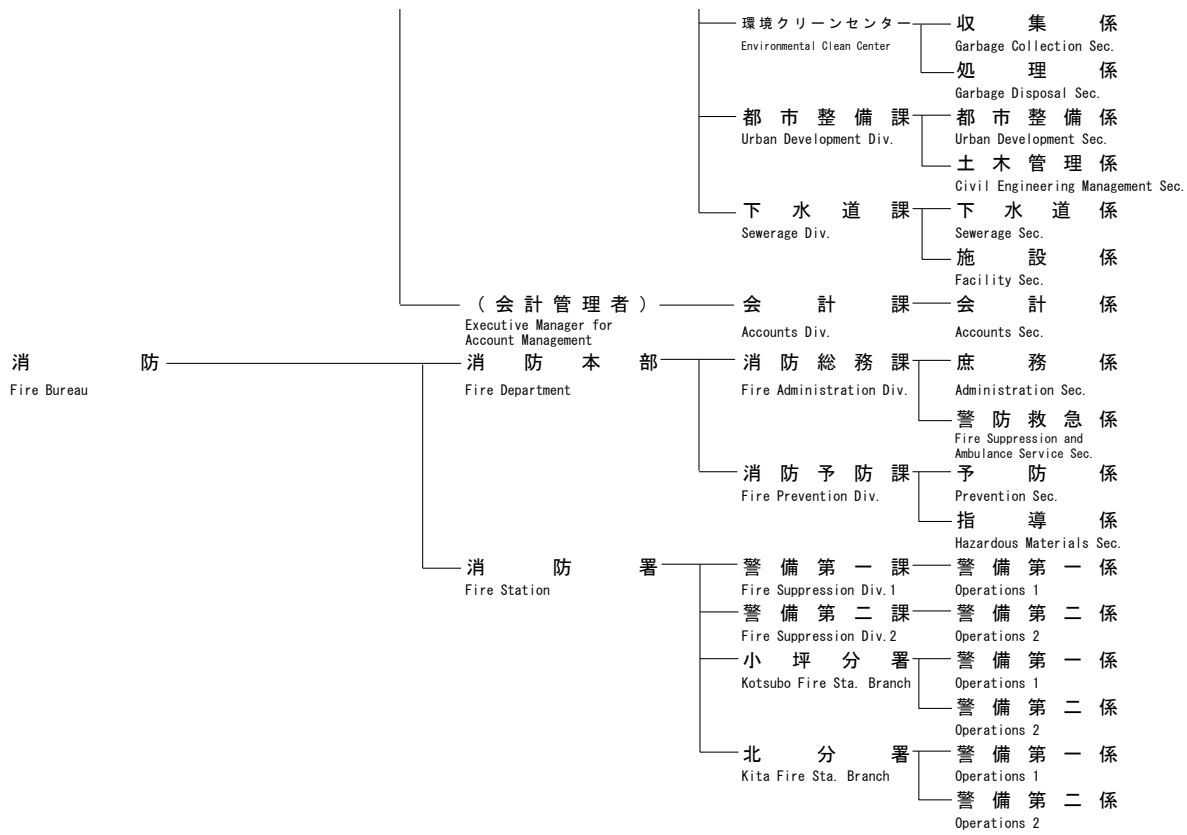

逗子市行政機構図

2024年（令和6年）4月1日現在

逗子市行政機構図

Zushi City Organization Chart

2024年(令和6年)4月1日現在

※本市ホームページの翻訳表記とは、必ずしも一致しません。

【役職 position】		
市長 Mayor	理事 Executive General Manager	副主幹 General Chief
副市長 Deputy Mayor	部長 General Manager	係長 Chief
教育長 Superintendent of Education	担当部長 General Manager, ~	専任主査 Assistant Chief
委員長 Chairperson	次長 Deputy General Manager	主査 Senior Staff
議長 Chairperson	参事 Assistant General Manager	主任 Chief Staff
副議長 Vice Chairperson	課長 Manager	主事・主事補 Staff
	担当課長 Manager, ~	
	主幹 Assistant Manager	※ 兼務 double as ~
	課長補佐 Deputy Manager	事務取扱 ~and~

逗子市行政機構図

2024年(令和6年)4月1日現在