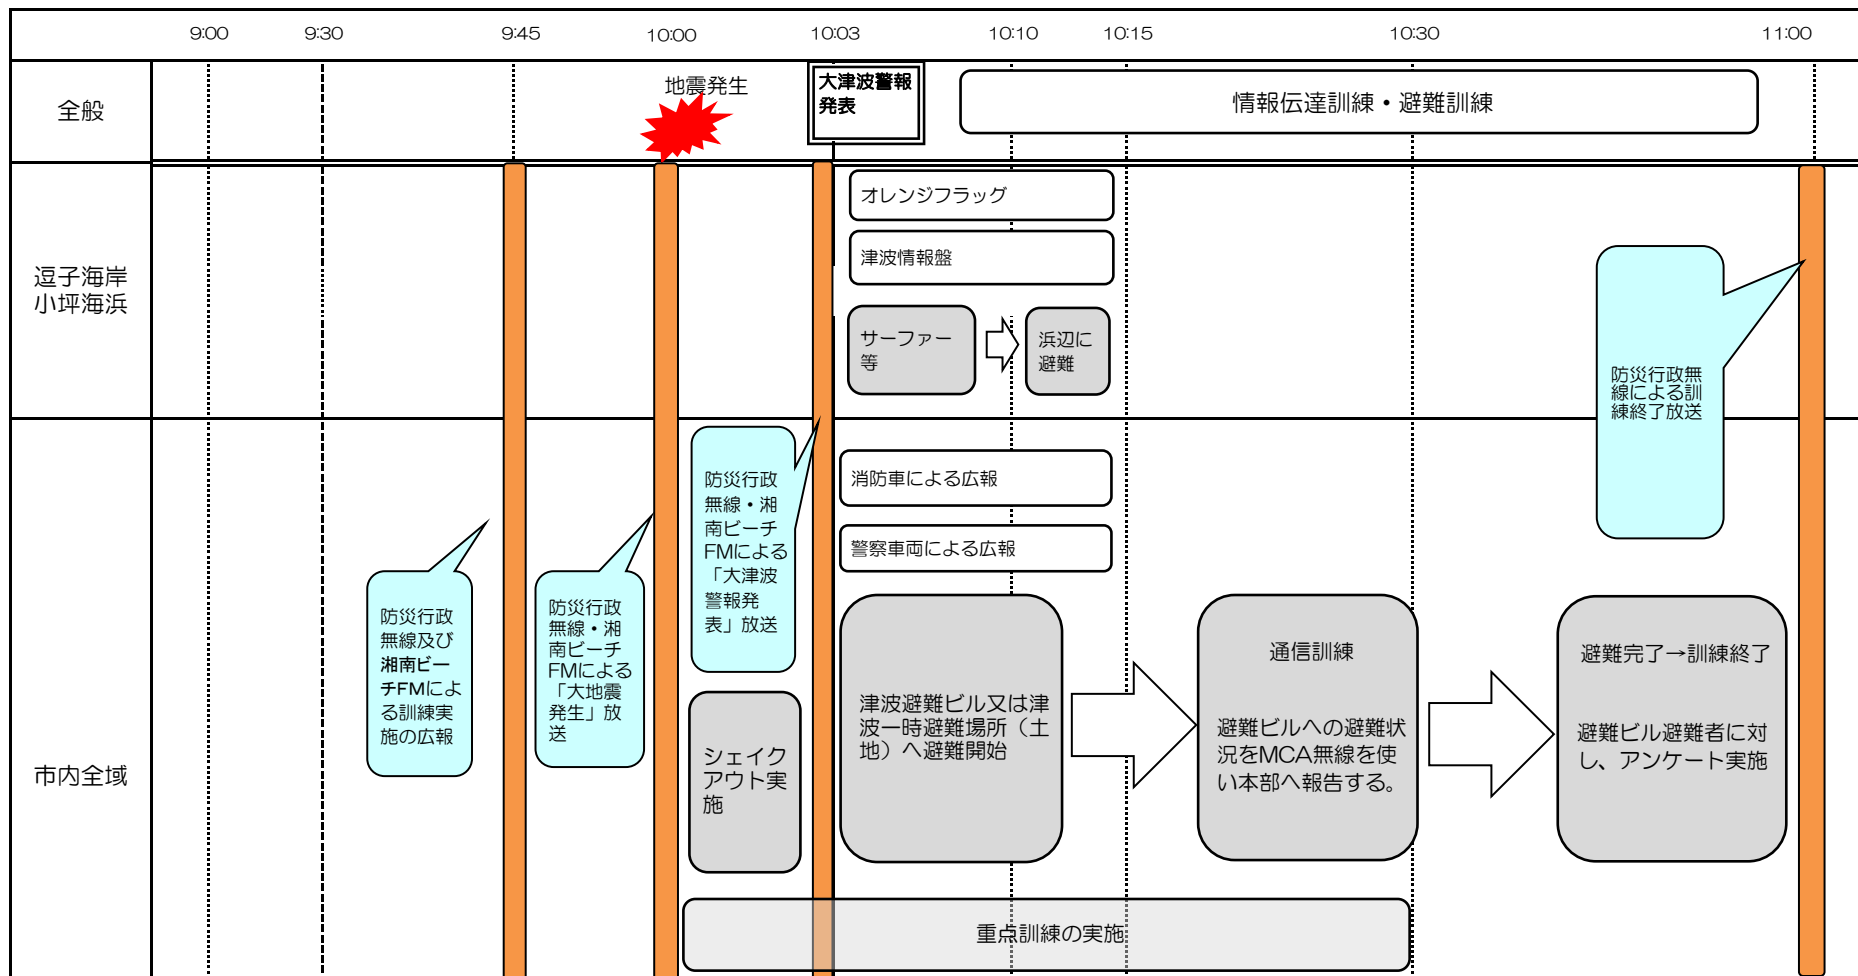

平成30年度津波避難訓練（市内一斉）時程

開放予定の津波避難ビル(調整中含む)

逗子市役所、オーケー逗子店、逗子パーク・ホームズ、文化プラザホール、聖マリア小学校、福祉会館、葉山工務店、湘南の凧もやい、ファミリー逗子シーサイドヒルズ
 逗子アリーナ、聖和学院、逗子マリーナ3号棟、逗子開成中学校・高等学校、サングレイス逗子、GRANTAGE BAY VIEW（15施設）