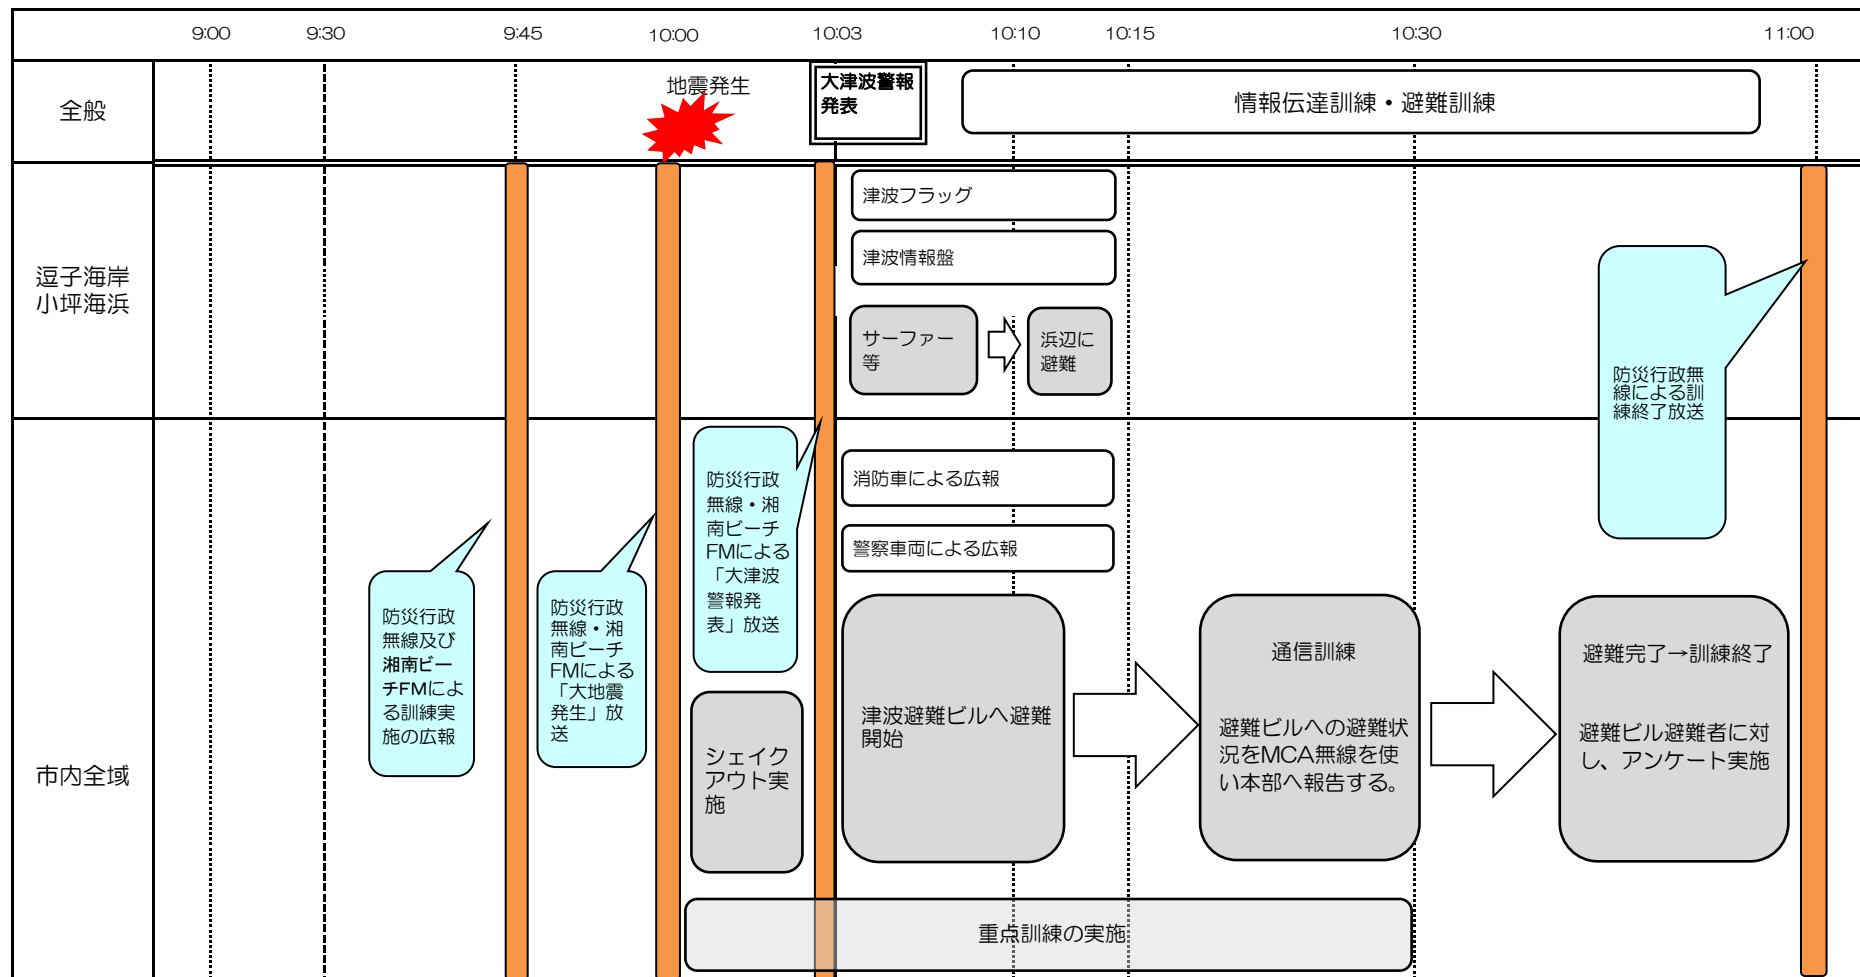

2021 年（令和 3 年）10 月 27 日

逗子市

令和3年度津波避難訓練(市内一斉)を実施します

逗子市では、大規模地震発生時の津波対応力を高めるとともに、関係機関との連携体制を検証し、併せて津波避難について市民への普及啓発を図るため、令和3年度津波避難訓練（市内一斉）を実施します。

●日時

令和3年11月2日（火） 10時00分～11時00分

●場所

市内一円

6 訓練項目

(1) 情報伝達訓練

(2) シェイクアウト訓練

(3) 避難訓練

(4) 通信訓練

7 災害想定

令和3年 11月2日(火)、10時00分、逗子市全域で震度6強の地震が観測され、気象庁は、この地震により、巨大な津波が発生するおそれがあるため、10時03分に相模湾に大津波警報を発表した。

令和3年度津波避難訓練（市内一斉）時程

開放予定の津波避難ビル(調整中含む)

逗子市役所、逗子パーク・ホームズ、文化プラザホール、聖マリア小学校、福祉会館、葉山工務店、湘南の凧もやい、ファミリー逗子シーサイドヒルズ
 逗子アリーナ、聖和学院、逗子マリーナ3号棟、逗子開成中学校・高等学校、サングレイス逗子、GRANTAGE BAY VIEW、ザ・パークハウス逗子、
 NTT逗子ビル（16施設）

令和3年度 津波避難訓練(市内一斉)

日時 令和3年11月2日(火)10時00分~11時00分

場所 市内全域

市内全域において、令和3年度津波避難訓練(市内一斉)を実施します。

午前10時00分 地震発生→シェイクアウト実施(姿勢を低く→頭・体を守って→揺れが収まるまで動かない)
午前10時03分 大津波警報発表→避難訓練(各自身近な避難場所へ移動)
午前11時00分 訓練終了

訓練当日は、市内31箇所の津波避難ビルの内、下記16箇所を開放します。
いざという時に焦らず行動できるように、日頃から避難場所など家族で対策を話し合っておきましょう。