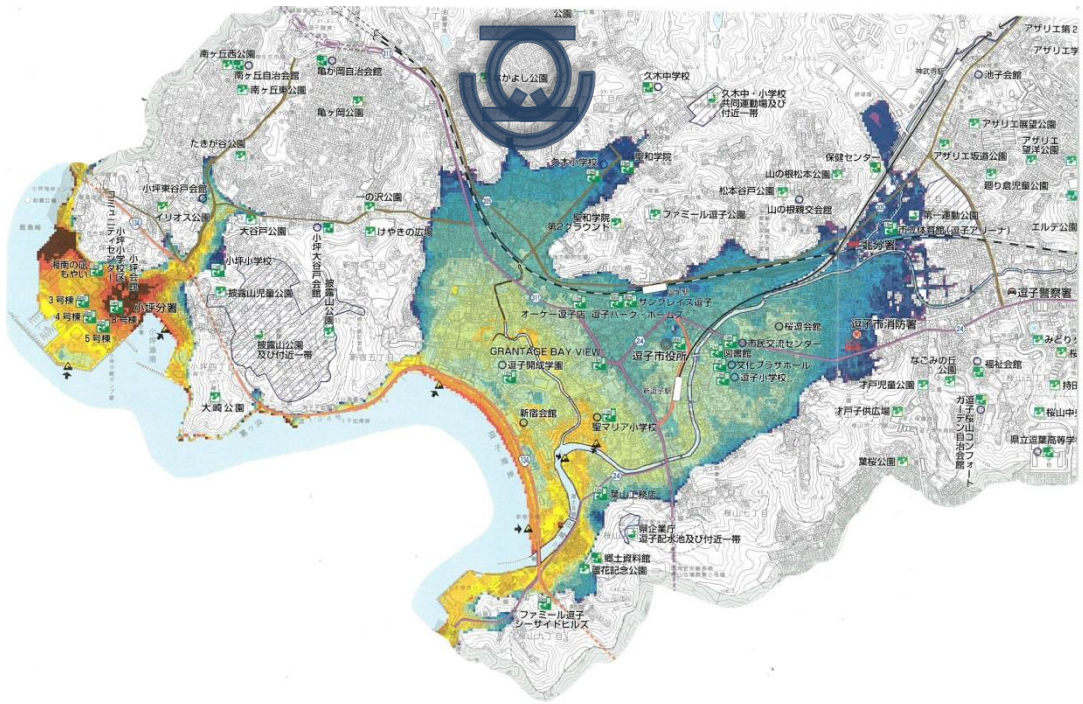

令和3年度 津波避難訓練(市内一斉)

日時 令和3年11月2日(火)10時00分~11時00分

場所 市内全域

市内全域において、令和3年度津波避難訓練(市内一斉)を実施します。

午前10時00分 地震発生→シェイクアウト実施(姿勢を低く→頭・体を守って→揺れが収まるまで動かない)
午前10時03分 大津波警報発表→避難訓練(各自身近な避難場所へ移動)
午前11時00分 訓練終了

訓練当日は、市内31箇所の津波避難ビルの内、下記16箇所を開放します。
いざという時に焦らず行動できるように、日頃から避難場所など家族で対策を話し合っておきましょう。

市内16箇所

1. 1 返子市役所(返子5丁目)
2. 2 返子パーク・ホームズ(返子1丁目)
3. 3 返子市文化プラザ(返子4丁目)
4. 4 聖マリア小学校(返子6丁目)
5. 5 福祉会館(桜山5丁目)
6. 6 葉山工務店(桜山8丁目)
7. 7 湘南の凧もやい(小坪5丁目)
8. 8 ファミール返子シーサイドヒルズ(桜山9丁目)
9. 9 返子アリーナ(池子1丁目)
10. 10 聖和学院(久木2丁目)
11. 11 返子マーリーナ3号棟(小坪5丁目)
12. 12 返子開成中学校・高等学校(新宿2丁目)
13. 13 サングレイス返子(返子1丁目)
14. 14 GRANTAGE BAY VIEW(返子7丁目)
15. 15 ザ・パークハウス返子(返子1丁目)
16. 16 NTT返子ビル(返子6丁目)

※訓練に伴い、防災行政無線の放送を行います。
実際の災害と間違えないよう注意してください。

返子市経営企画部防災安全課
046-873-1111 (内線332)