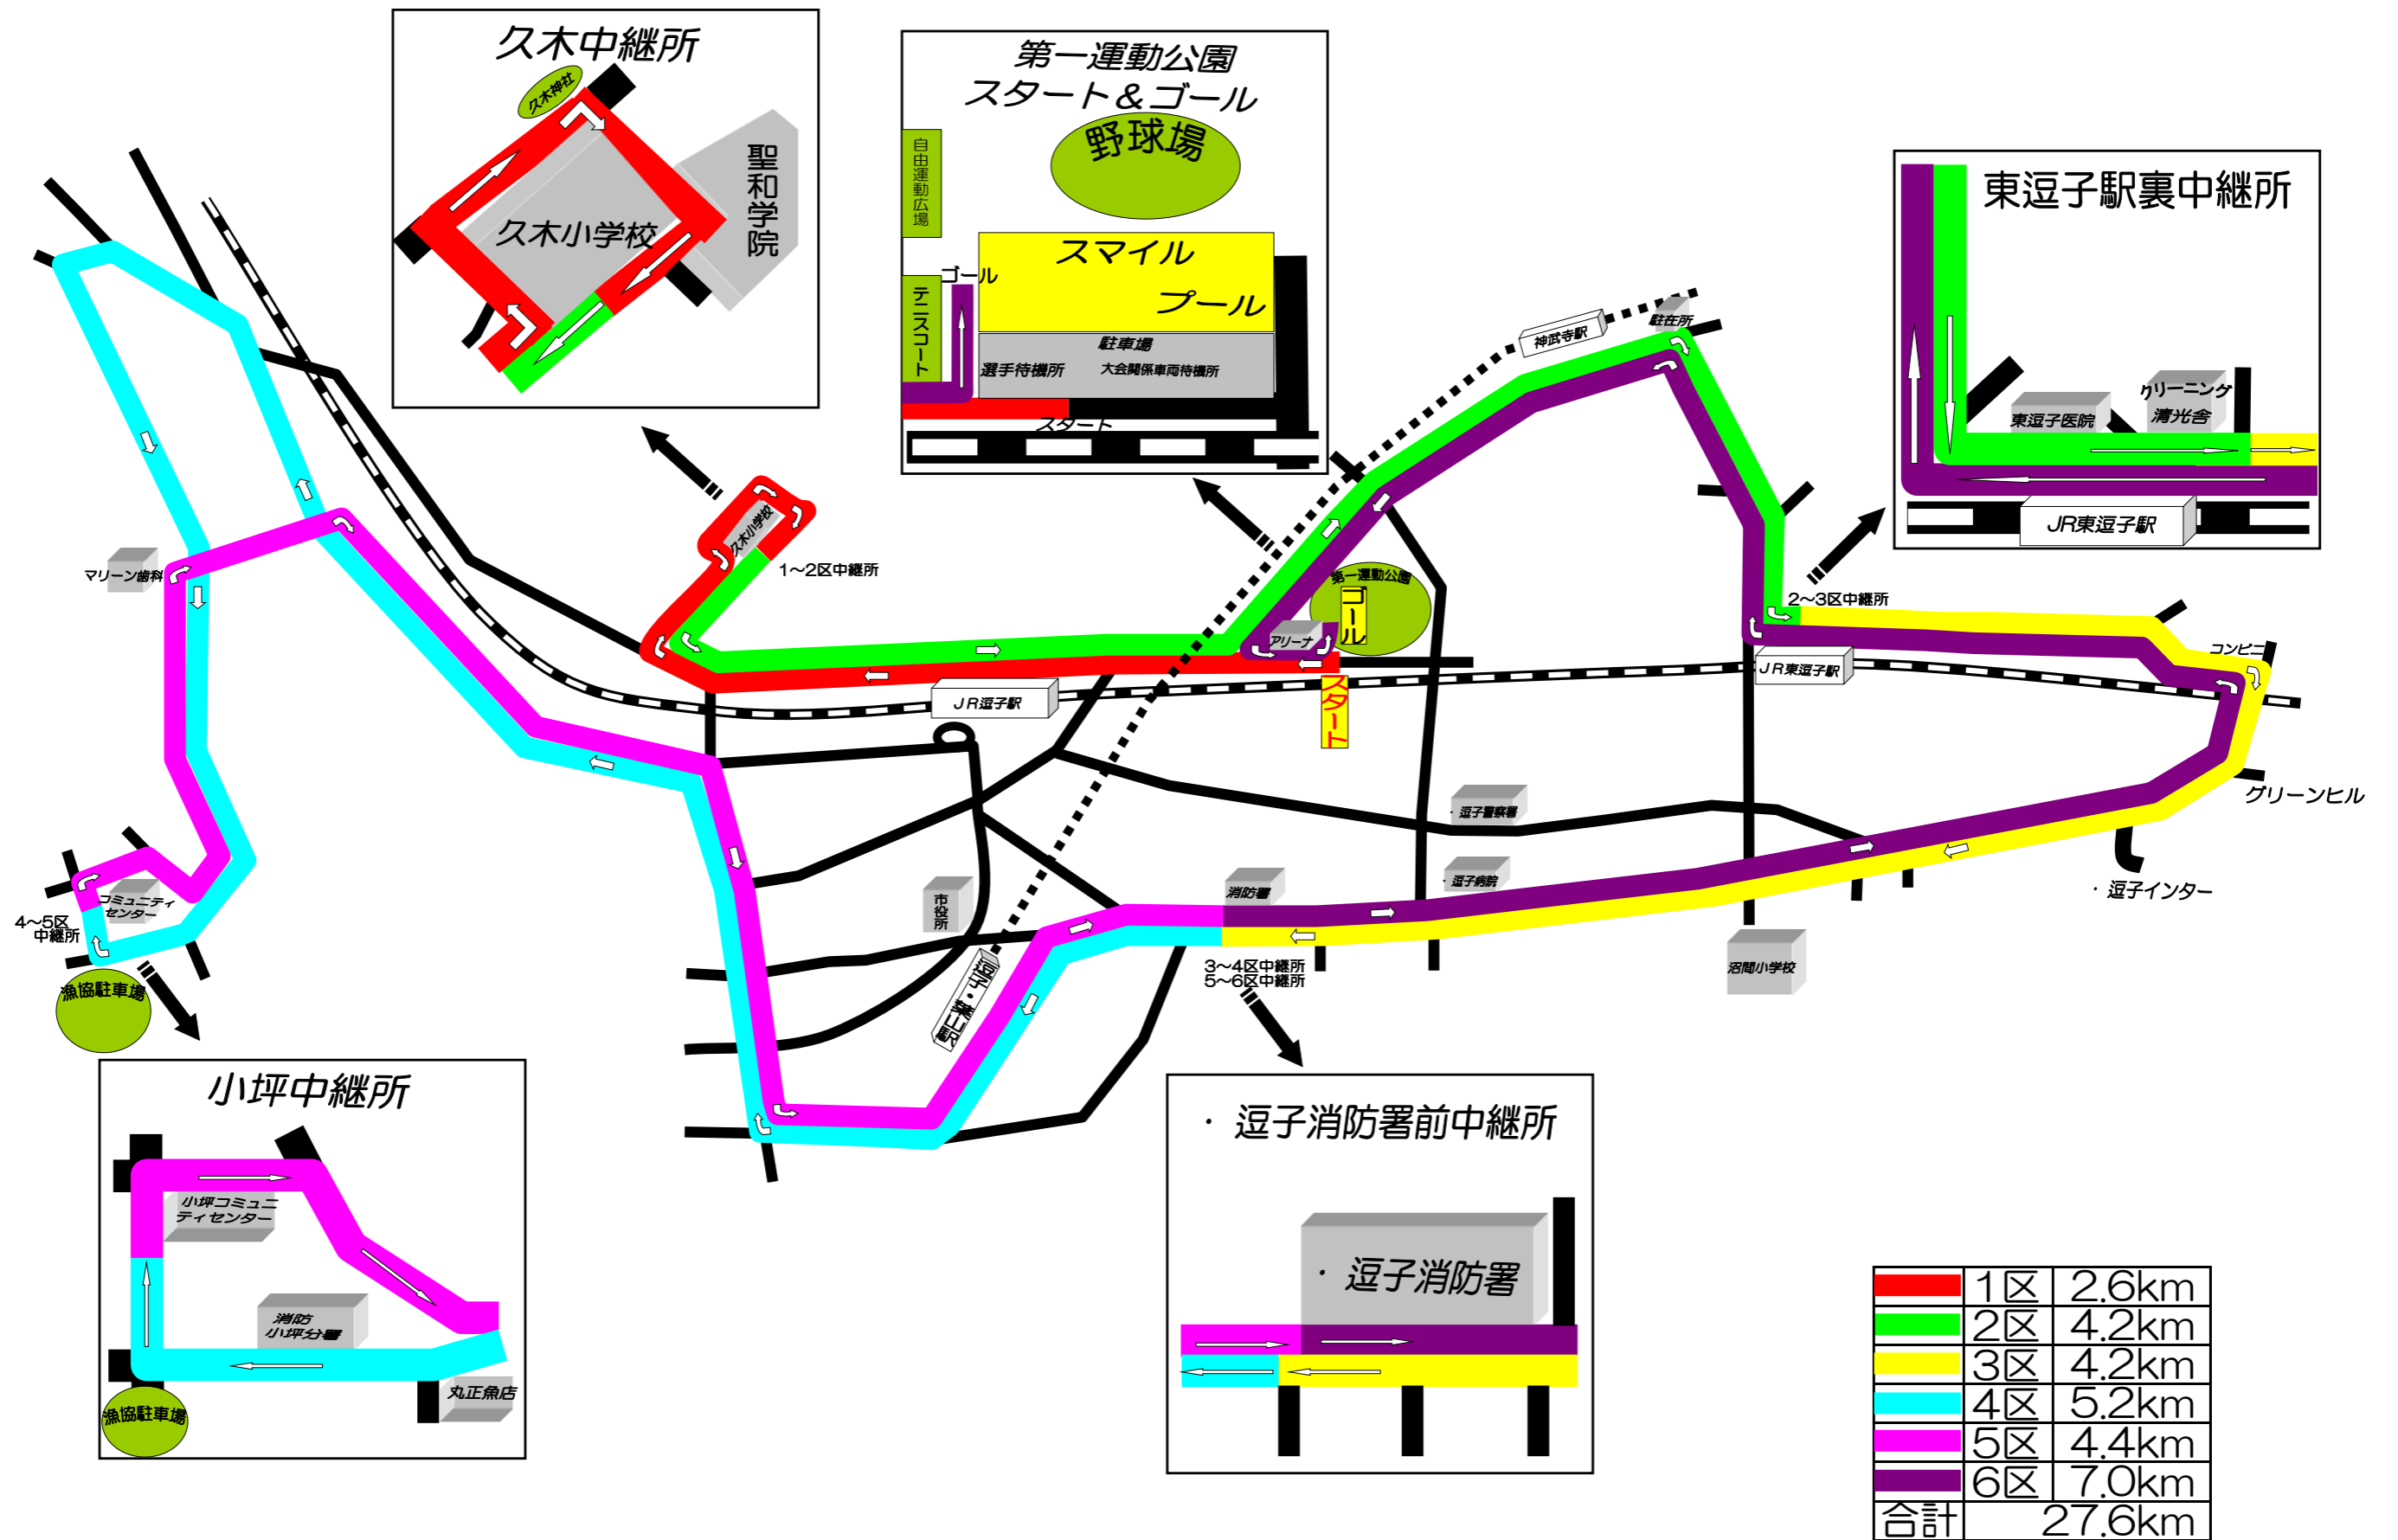

第70回 逗子市内一周駅伝競走大会コース図

■	1区	2.6km
■	2区	4.2km
■	3区	4.2km
■	4区	5.2km
■	5区	4.4km
■	6区	7.0km
合計		27.6km