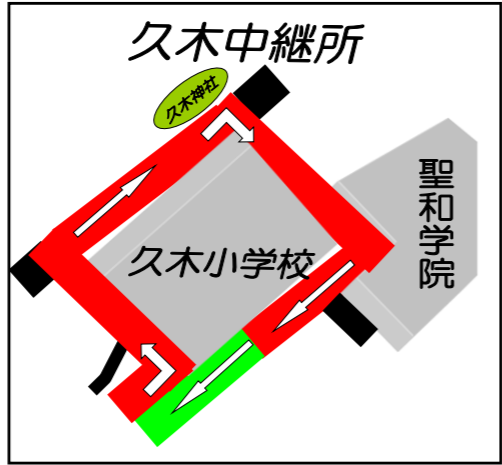

第70回 逗子市内一周駅伝競走大会コース図

■	1区	2.6km
■	2区	4.2km
■	3区	4.2km
■	4区	5.2km
■	5区	4.4km
■	6区	7.0km
合計		27.6km