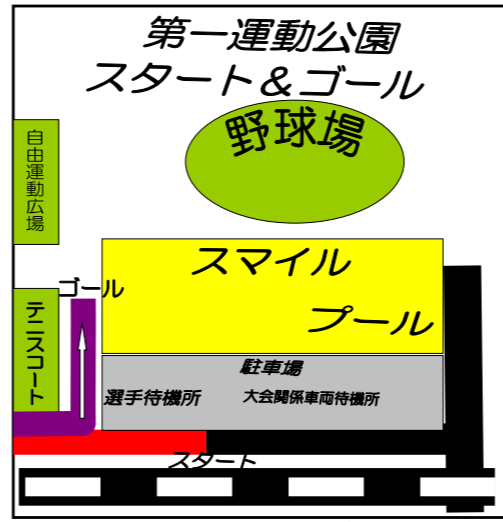

第70回 逗子市内一周駅伝競走大会コース図

■	1区	2.6km
■	2区	4.2km
■	3区	4.2km
■	4区	5.2km
■	5区	4.4km
■	6区	7.0km
合計		27.6km