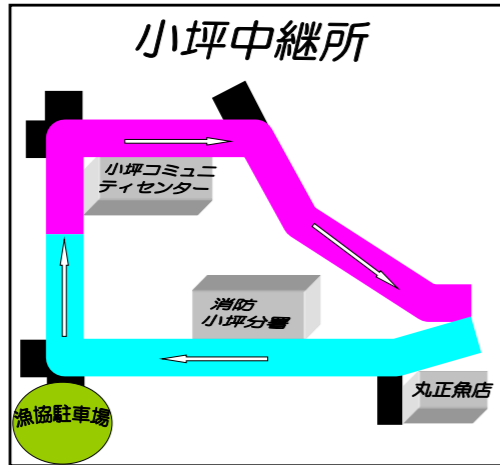

第70回 逗子市内一周駅伝競走大会コース図

■	1区	2.6km
■	2区	4.2km
■	3区	4.2km
■	4区	5.2km
■	5区	4.4km
■	6区	7.0km
合計		27.6km