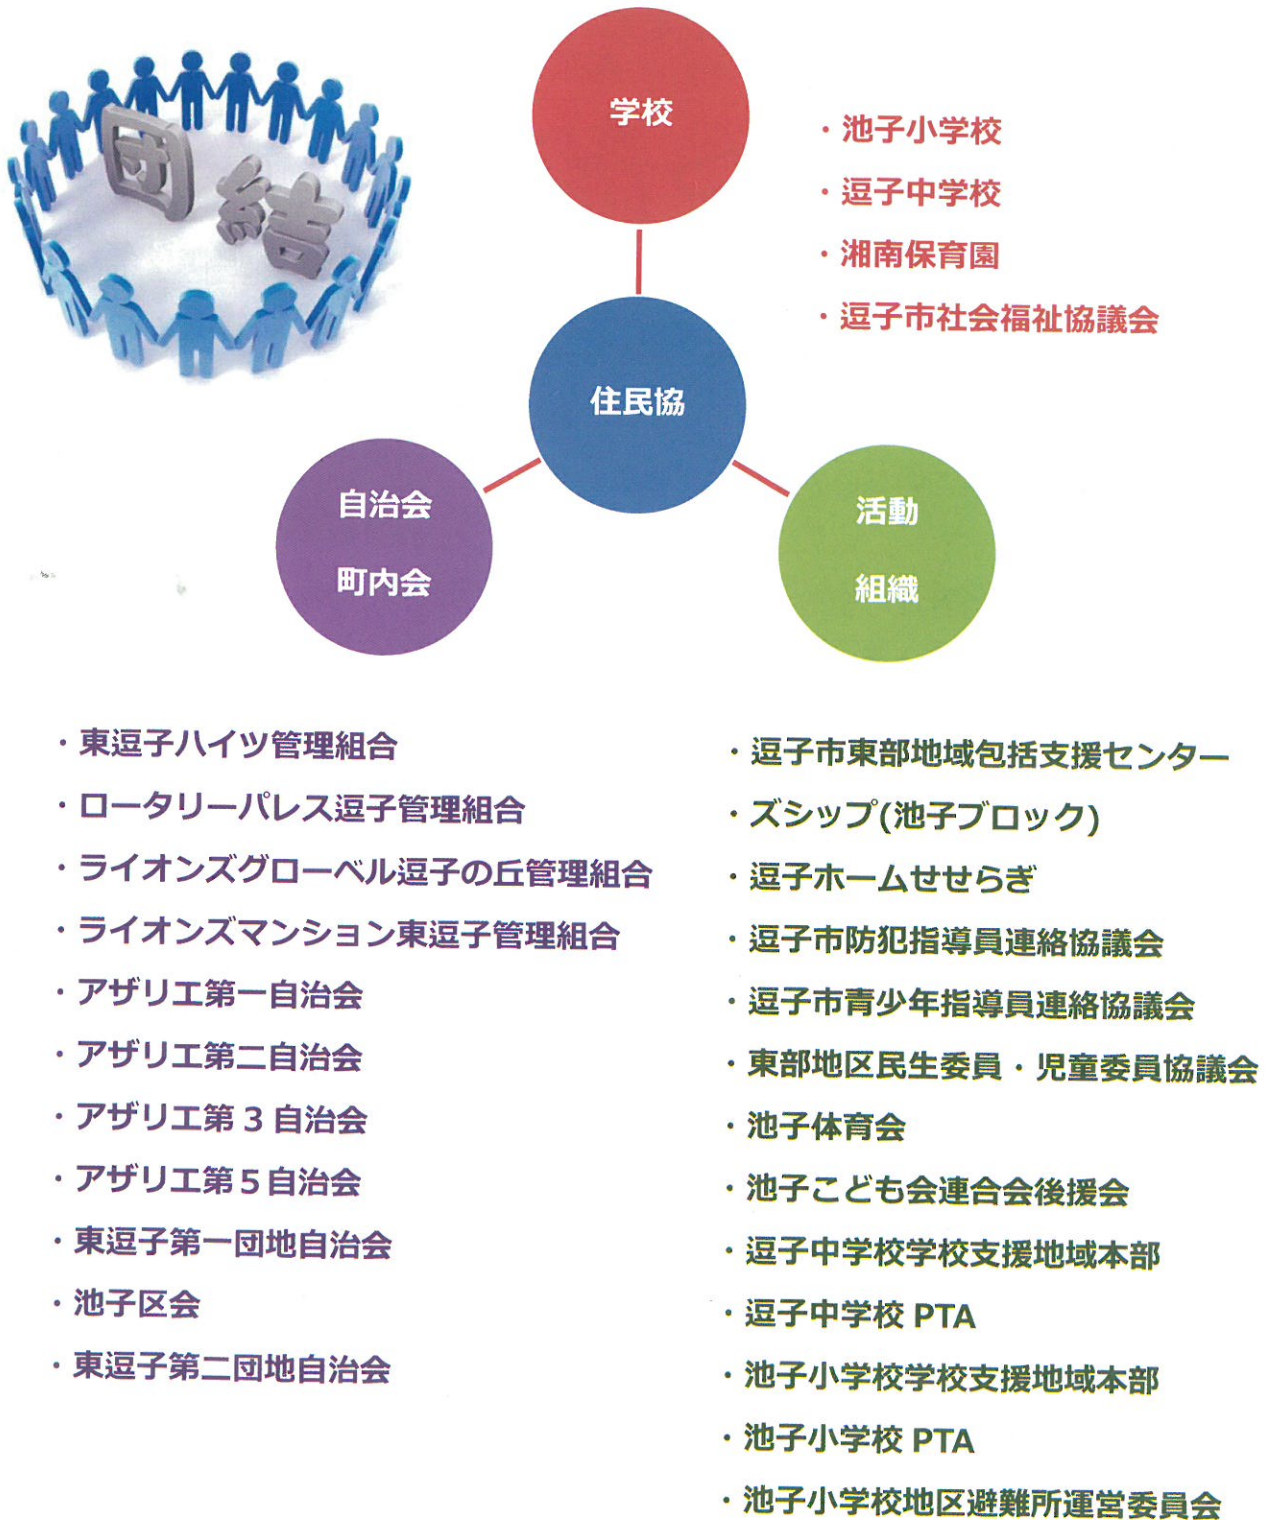

❖ 住民協の構成図

学校・活動組織・自治会町内会の各団体から住民協の会議に参加して頂くための代表者を選任してもらい、毎月行っている住民協の部会で意見交換や要望等を出し合い、池子地区に住む皆さまにより良い環境と安全で楽しく暮らせる地域にしていくために話し合いをしています。

池子地区だけで、こんなにたくさんの団体が活動し、地域を支えているのをご存知でしたでしょうか。池子地区にお住まいの皆さまは、どれかの団体に属しています。

つまり、皆さまひとりひとりが**住民協の構成員**ということになりますね。