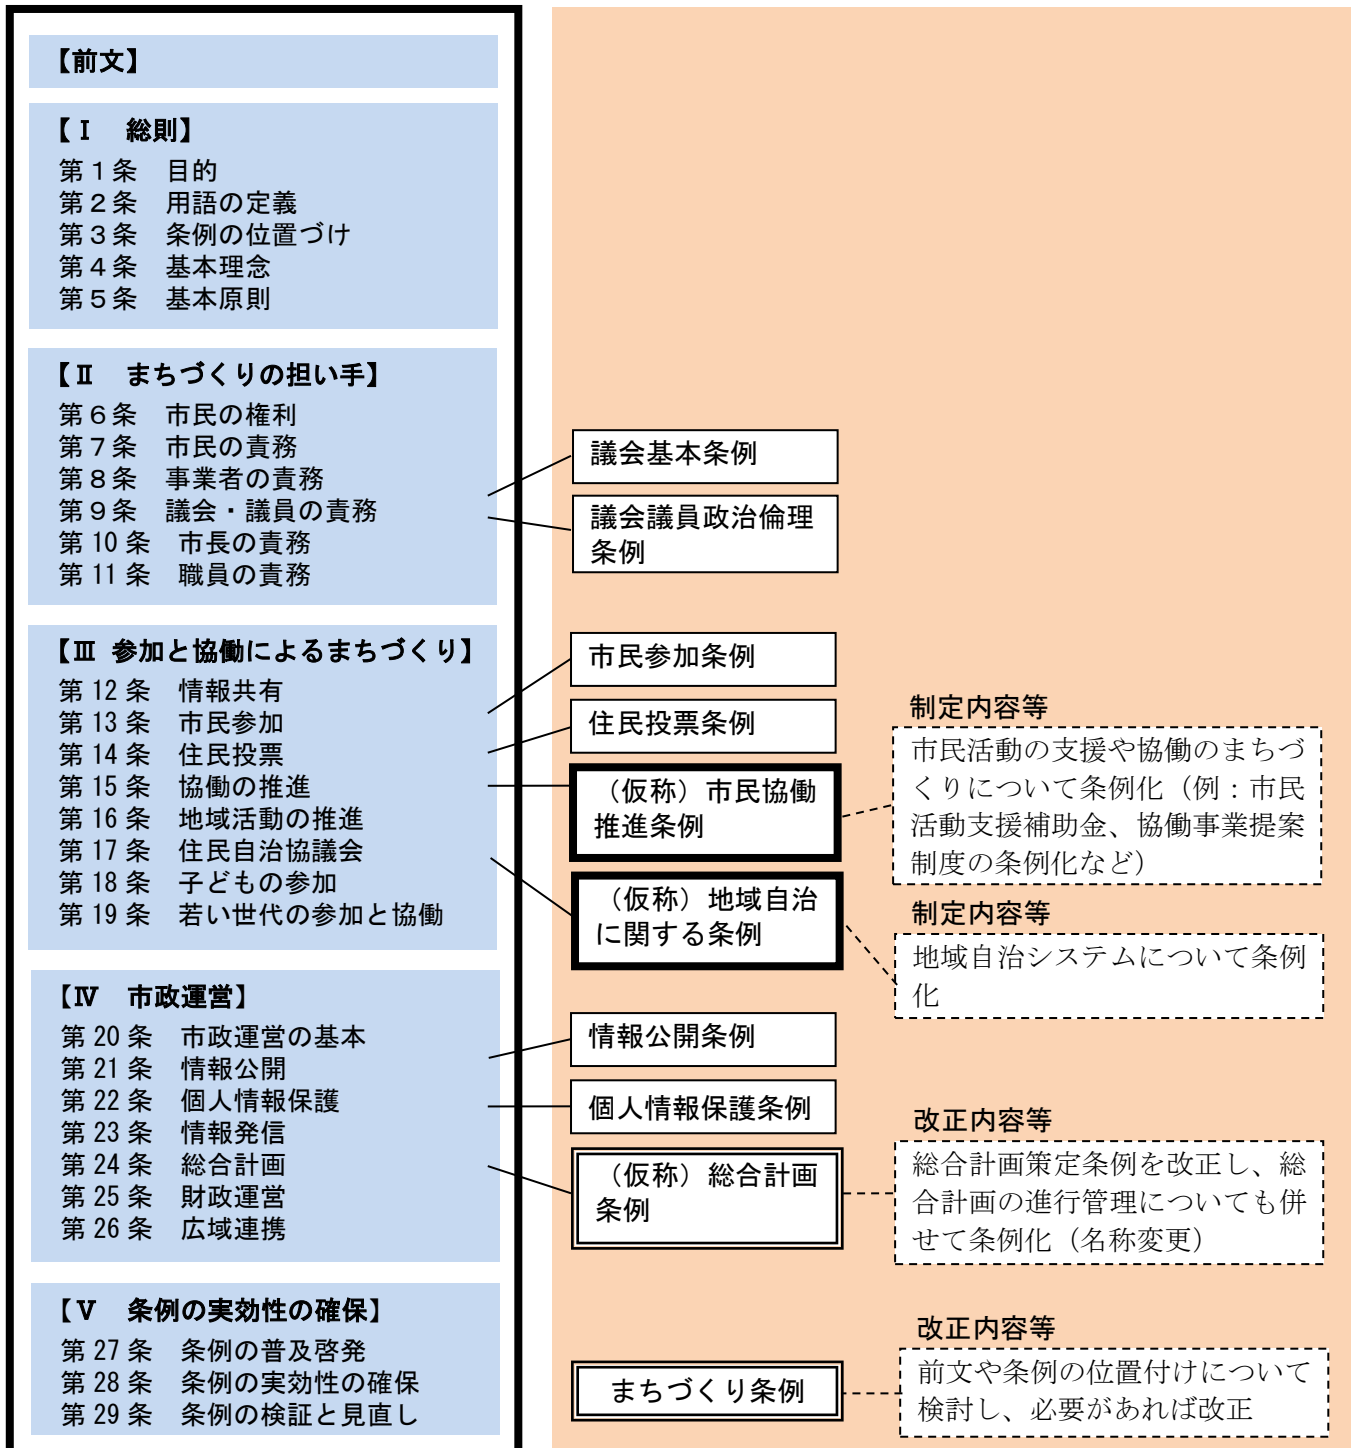

(仮称) 自治基本条例の構成と関連する条例の関係

※ 枠線の意味

- 新しい条例等を制定する。
- 一部を自治基本条例に盛り込み、既存の条例等は改正する。
- 重要な考え方だけを自治基本条例に盛り込み、既存の条例等は改正しない。

< (仮称) 返子市自治基本条例 >

< 関連する条例 >

- ※ (仮称) 自治基本条例の構成は「ワークショップ等まとめ素案」をもとに記載しています。
- ※ 条例の制定・改正内容等については、現在検討中であり、決定したものではありません。
- ※ 議会・議員の項目については、今後議会と調整させていただく予定です。