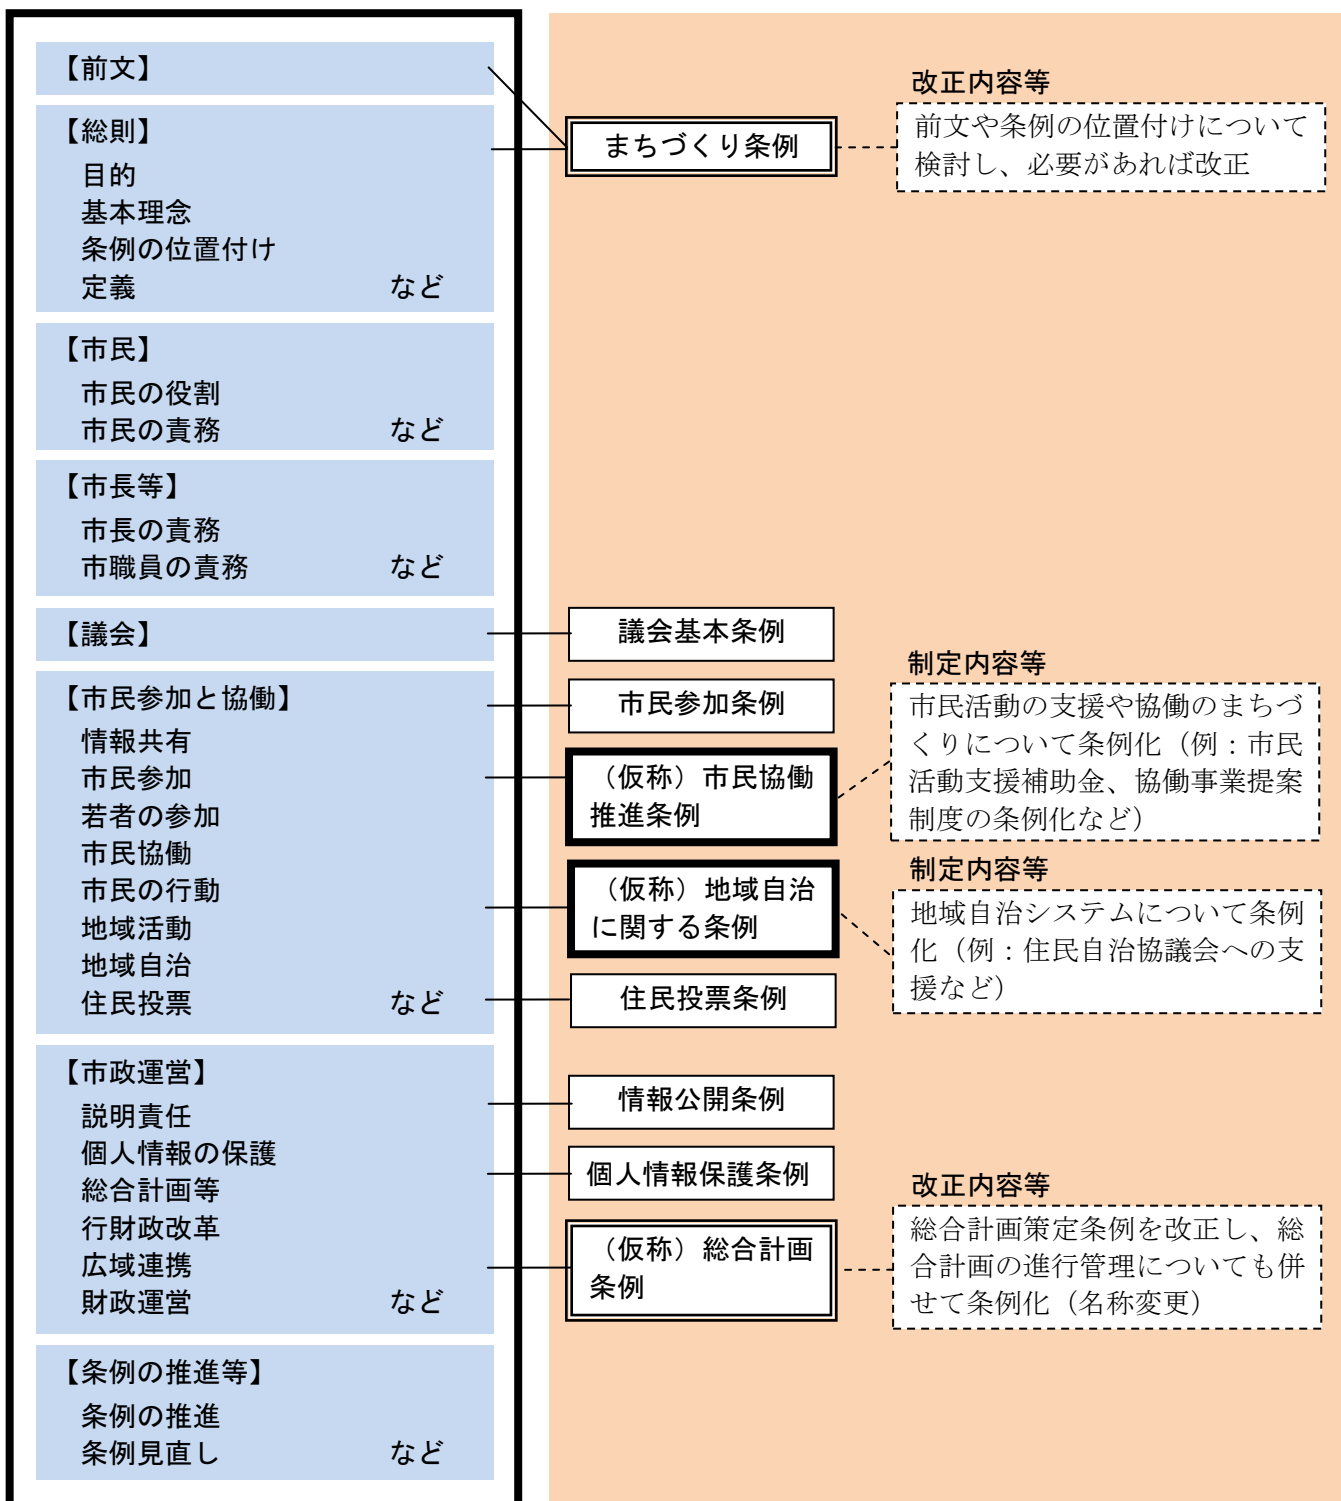

（仮称）自治基本条例の構成と関連する条例との関係（想定）

※枠線の意味

- 新しい条例等を制定する。
- 一部を自治基本条例に盛り込み、既存の条例等は改正する。
- 重要な考え方だけを自治基本条例に盛り込み、既存の条例等は改正しない。

＜（仮称）逗子市自治基本条例＞

＜関連する条例＞

※（仮称）自治基本条例の構成、条例の制定・改正内容等については、現在検討中であり、決定したものではありません。

※【議会】の項目については、関連する条例も含め、今後議会と調整させていただく予定です。