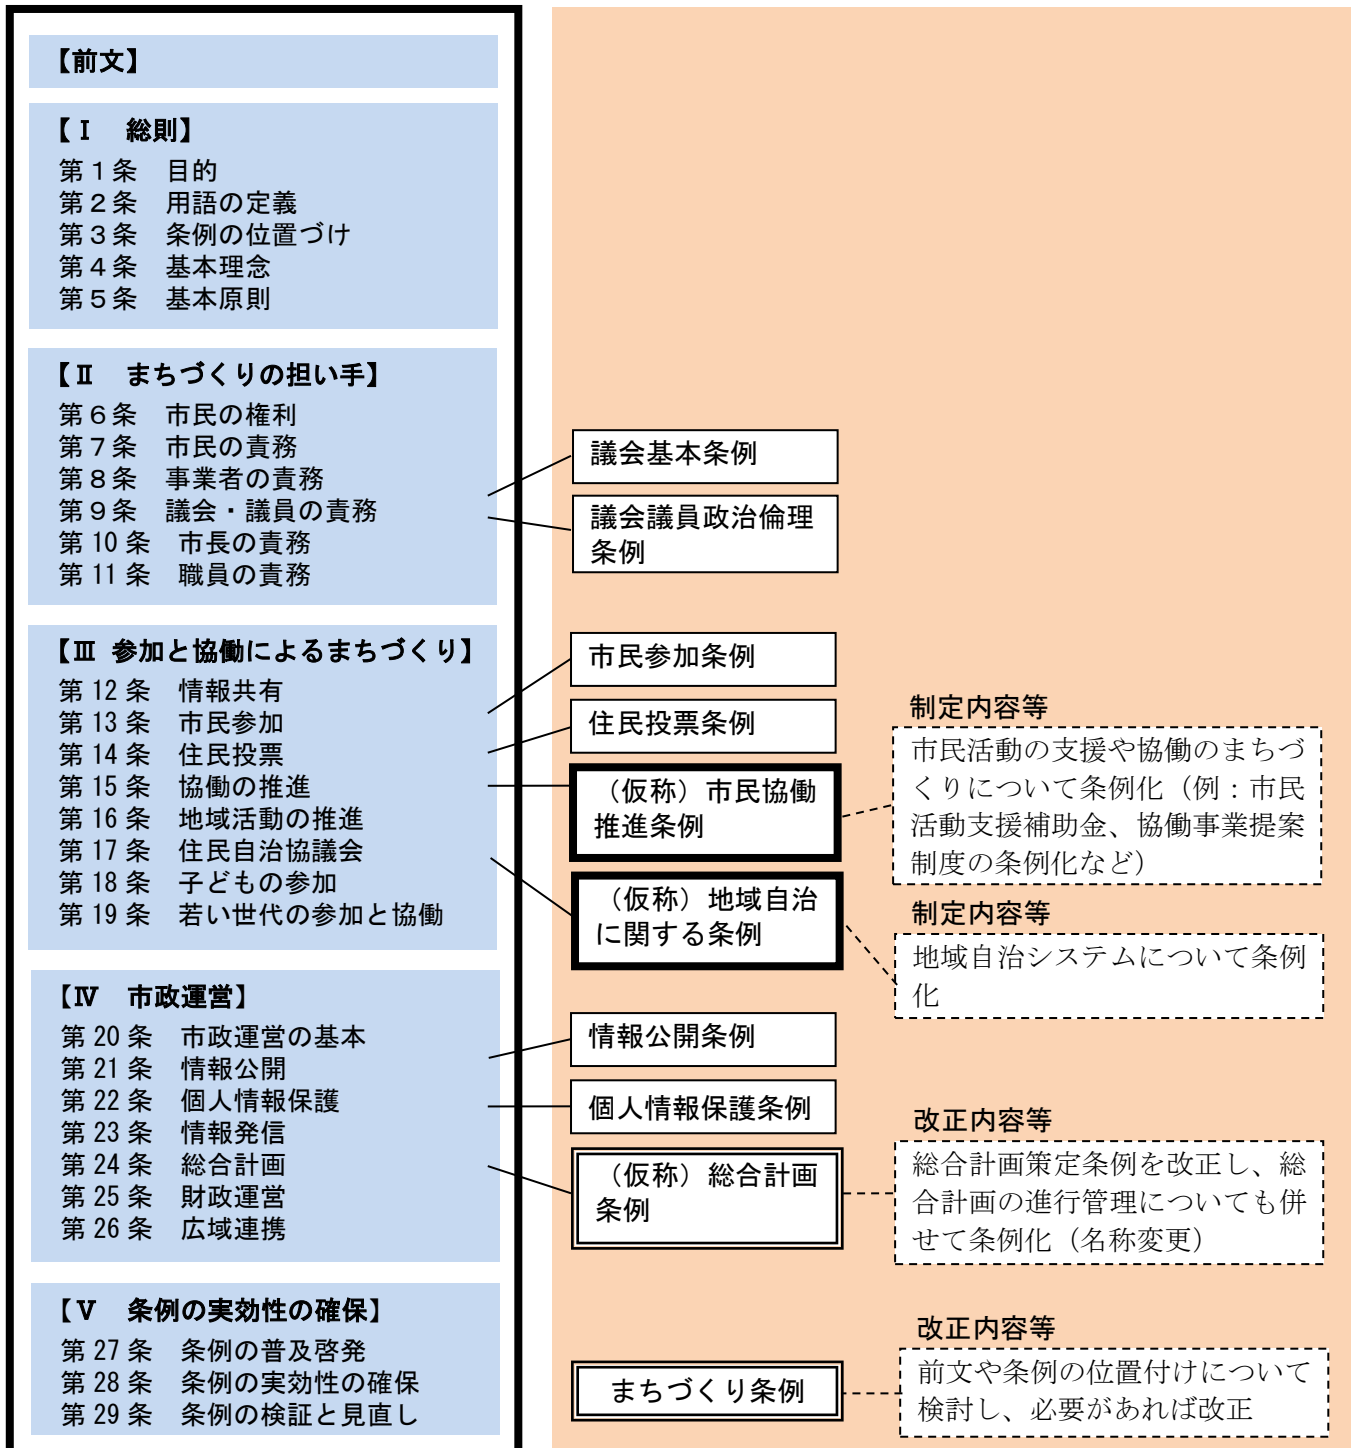

(仮称) 逗子市自治基本条例の構成と関連する条例の関係

※枠線の意味

- 新しい条例等を制定する。
- 一部を自治基本条例に盛り込み、既存の条例等は改正する。
- 重要な考え方だけを自治基本条例に盛り込み、既存の条例等は改正しない。

< (仮称) 逗子市自治基本条例 >

< 関連する条例 >

※ (仮称) 自治基本条例の構成は「ワークショップ等まとめ素案」をもとに記載しています。
 ※ 条例の制定・改正内容等については、現在検討中であり、決定したものではありません。
 ※ 議会・議員の項目については、今後議会と調整させていただく予定です。