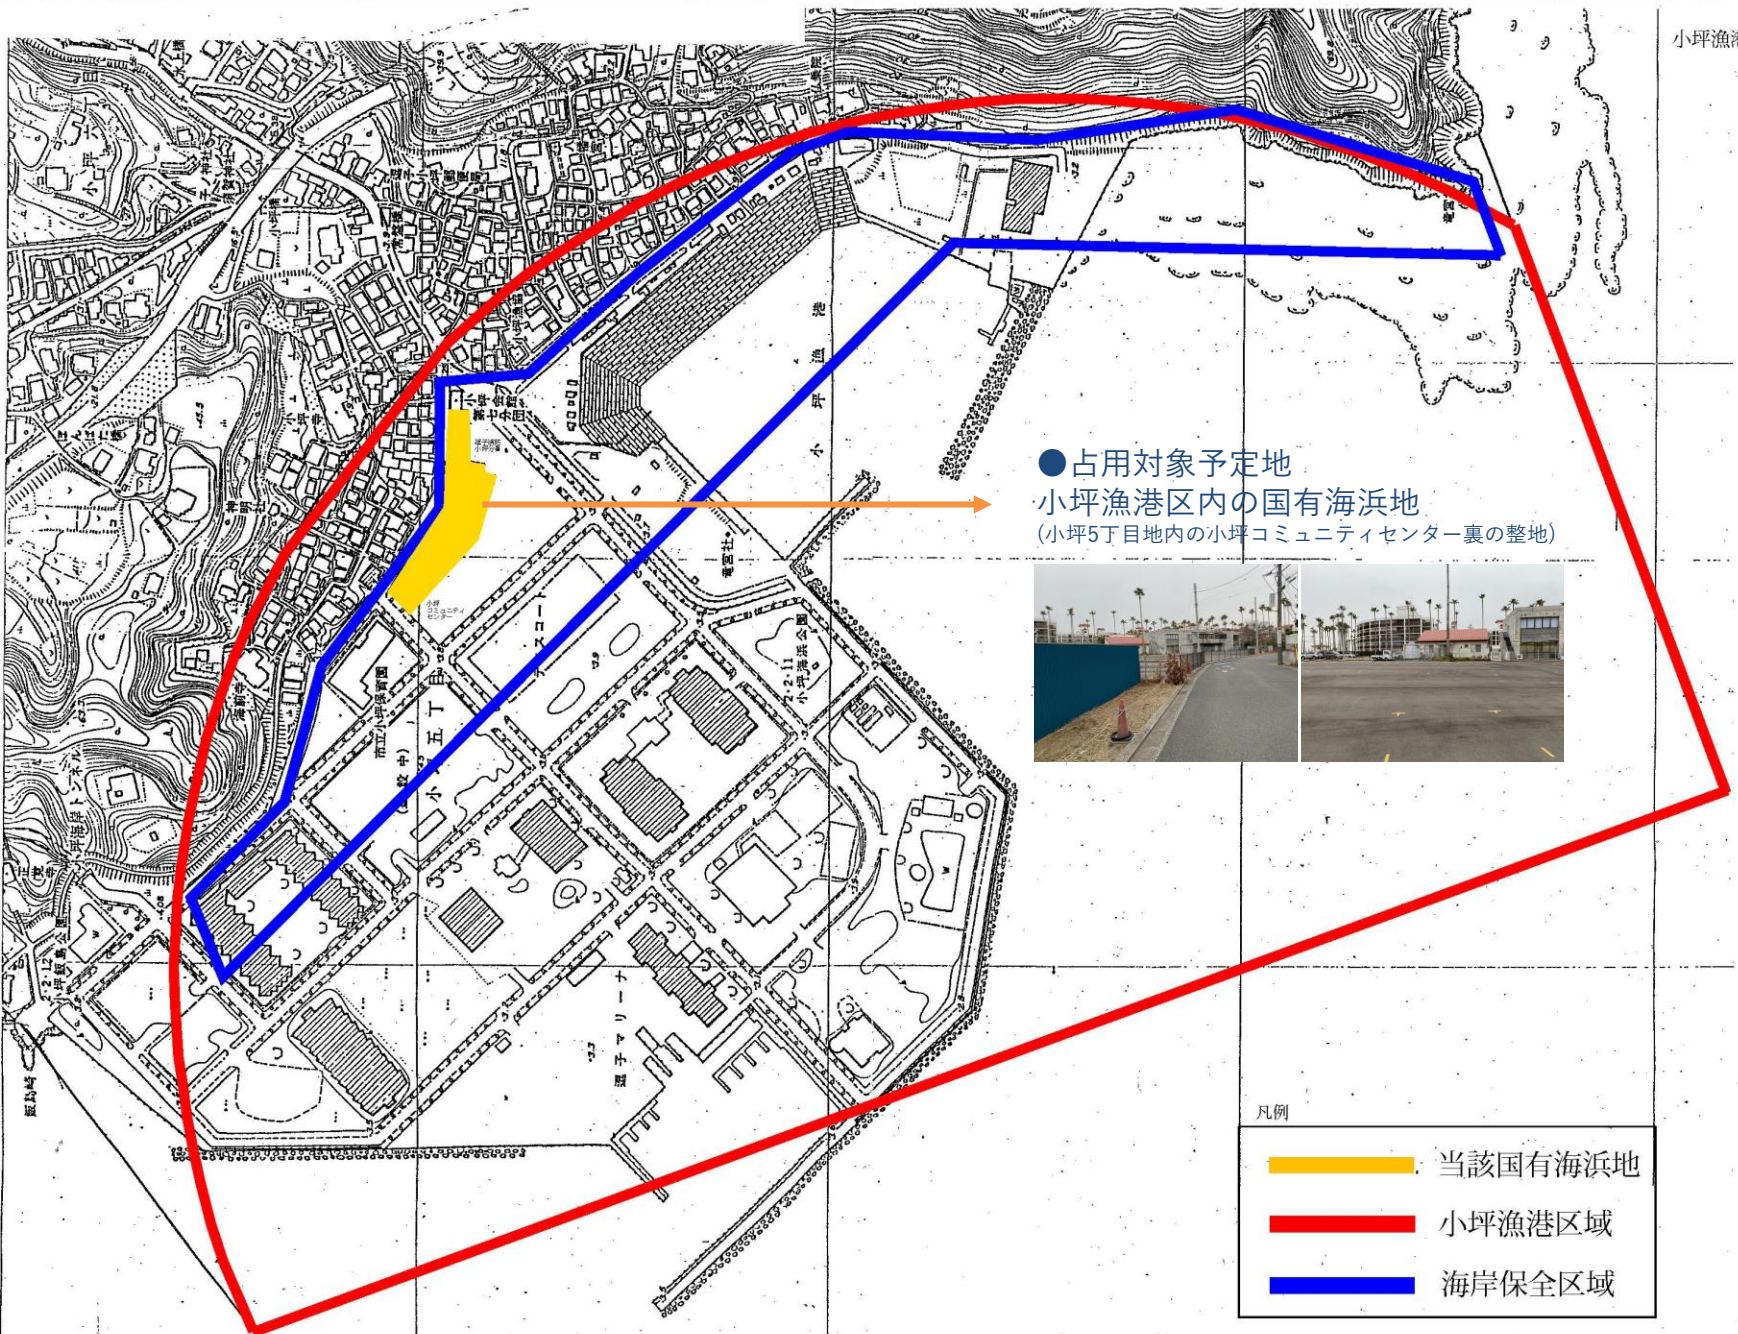

小坪漁港区域図

● 占用対象予定地
 小坪漁港区内の国有海浜地
 (小坪5丁目地内の小坪コミュニティセンター裏の整地)

凡例

- 当該国有海浜地
- 小坪漁港区域
- 海岸保全区域