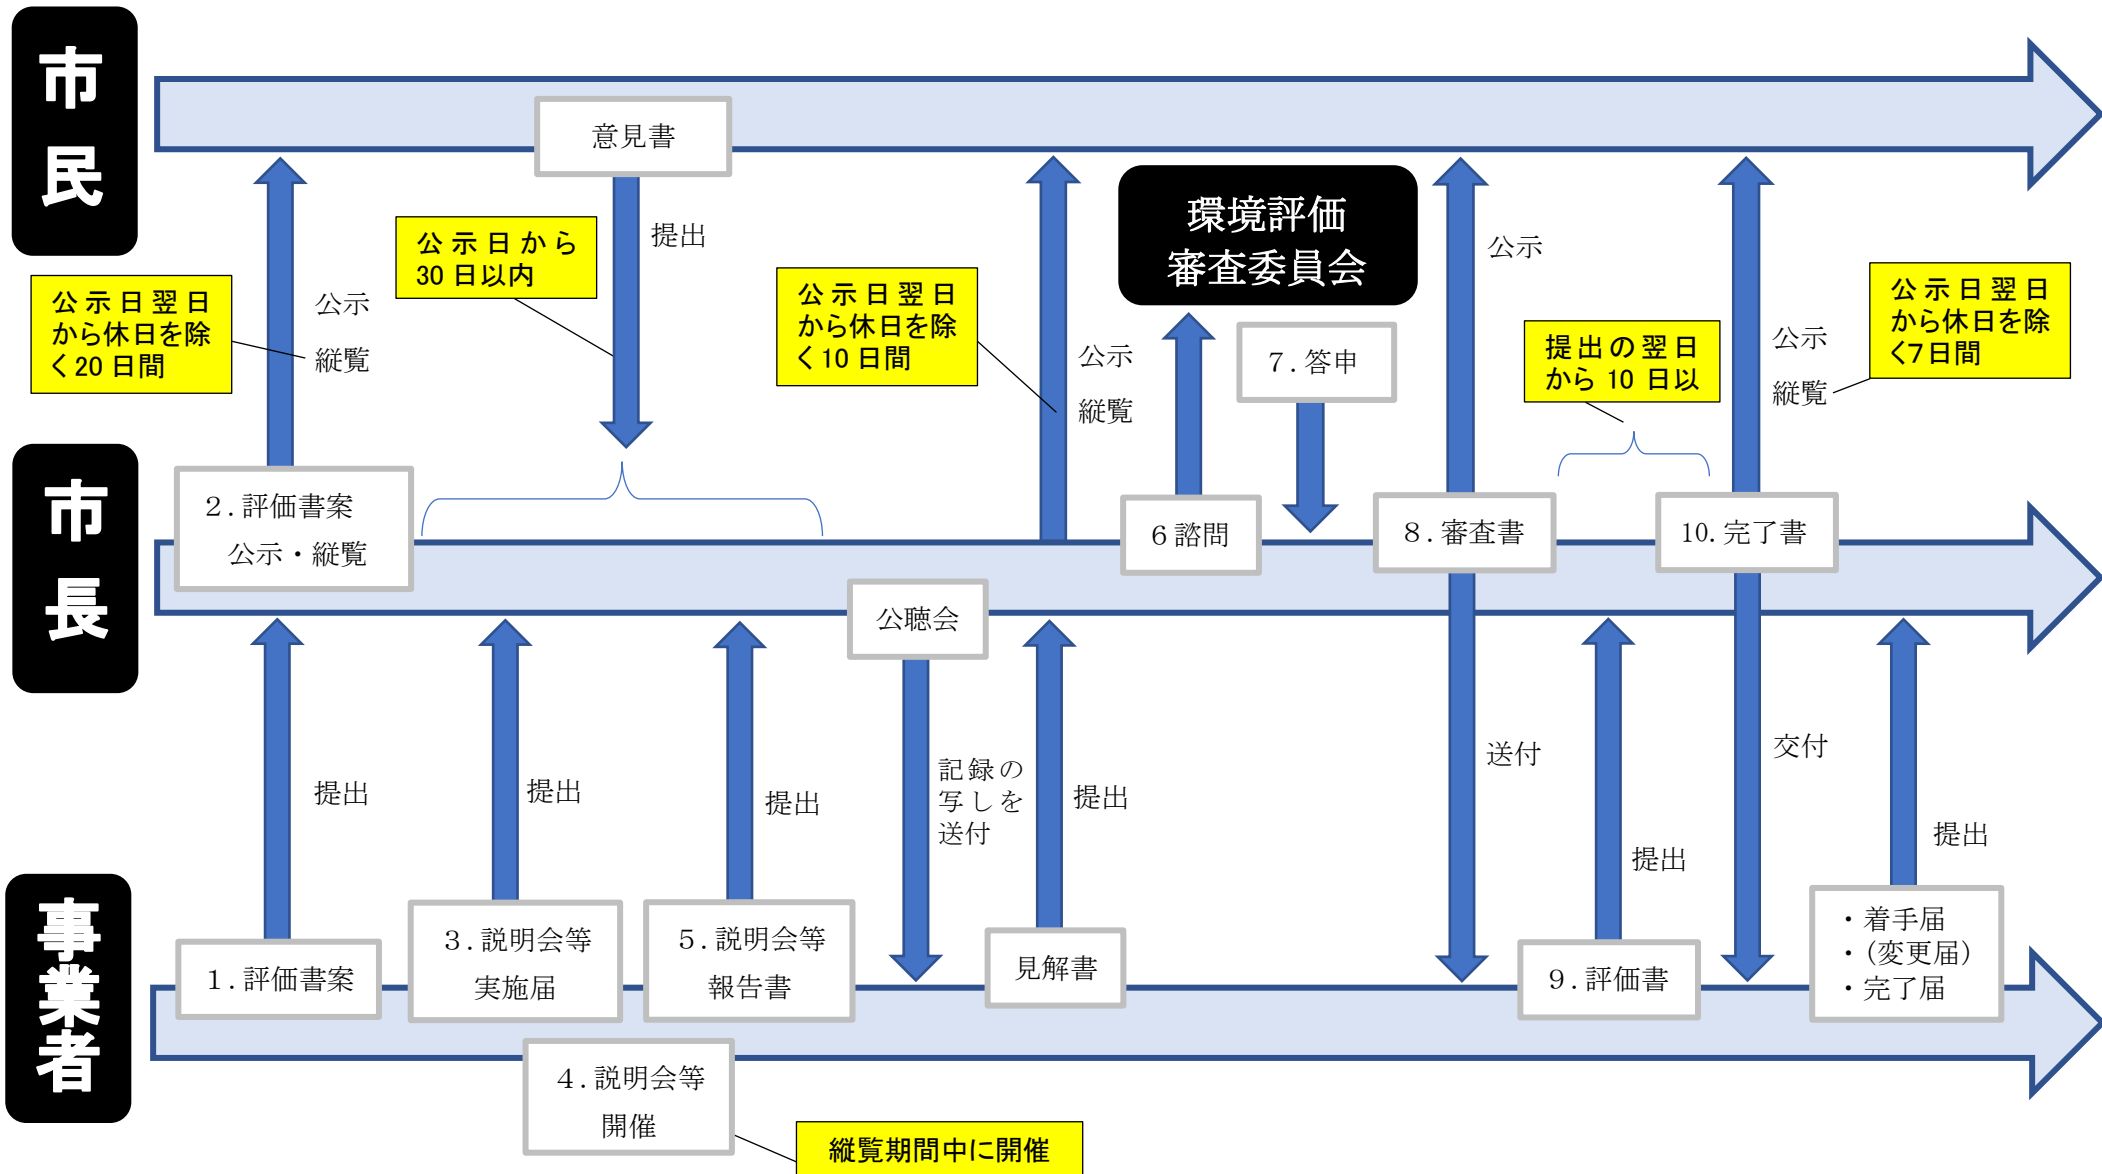

# 逗子市の良好な都市環境をつくる条例 手続きフロー ～（事業面積 1,000 m<sup>2</sup>以上）～

# 逗子市の良好な都市環境をつくる条例 手続きフロー ～小規模対象事業（事業面積 1,000 m<sup>2</sup>未満）～