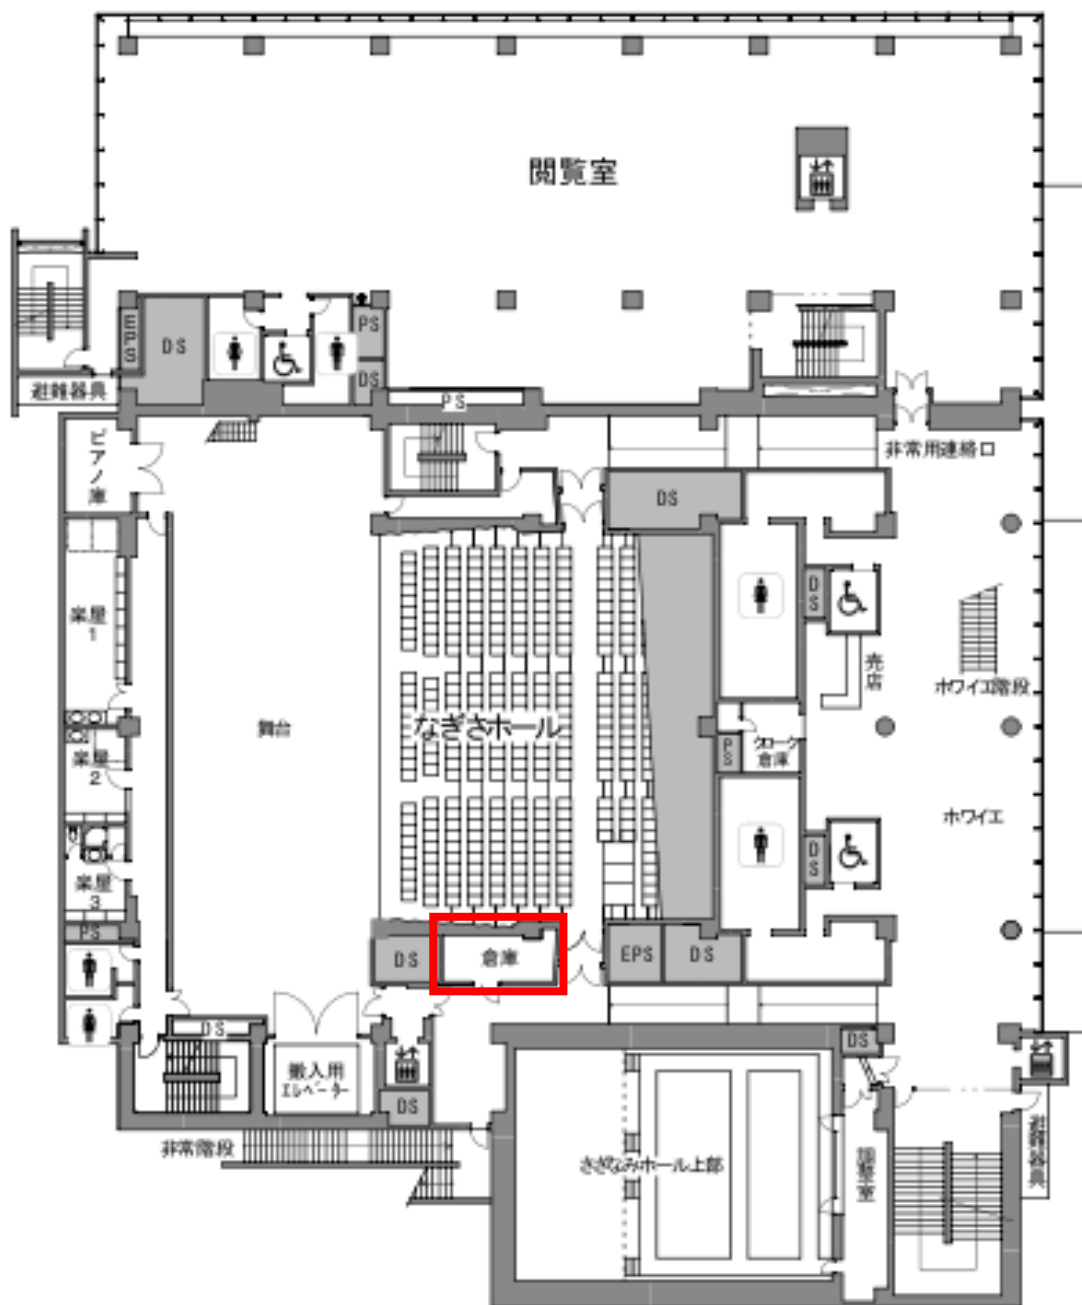

逗子文化プラザホール移動型パワードスピーカー購入配置図

●なぎさホール 音響倉庫内

4台配置

- さざなみホール ピアノ庫内
2台配置