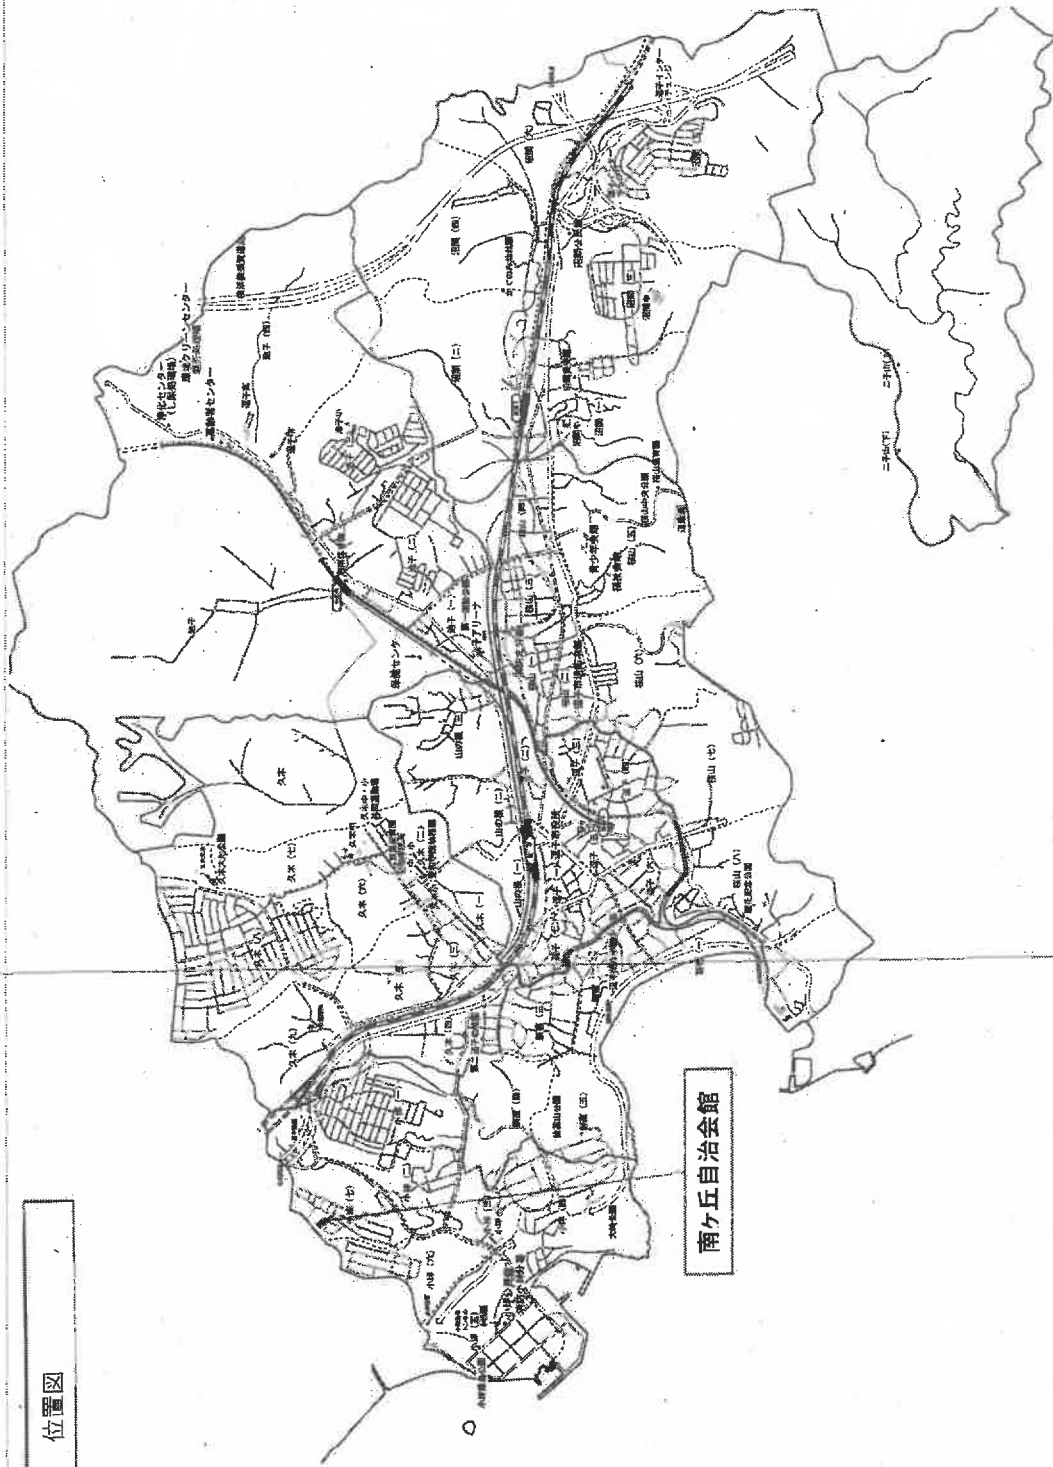

位置図

南ヶ丘自治会館

工事名	南ヶ丘自治会館原形等工事
工事場所	南ヶ丘自治会館内(南ヶ丘自治会館)
図面名	位置図
縮尺	南ヶ丘自治会館 市民活動課

会館平面図

1F 平面図

2F 平面図

工事名	南ヶ丘自治会館解体等工事		
工事場所	返子市小坪七丁目1110番地190 南ヶ丘西公園内 (南ヶ丘自治会館)		
図面名	平面図		
縮尺	-	図面番号	2
返子市 市民協働部 市民協働課			

会館立面図

立面図

会館断面図

断面図

工事名	南ヶ丘自治会館解体等工事		
工事場所	遼子市小平七丁目1110番地190 南ヶ丘西公園内 (南ヶ丘自治会館)		
図面名	立面図	及び	断面図
縮尺		図面番号	3
	遼子市 市民協働部 市民協働課		

スロープ設置イメージ図

工事名	南ヶ丘自治会館解体等工事		
工事場所	短子市小坪七丁目1110番地190 南ヶ丘西公園内 (南ヶ丘自治会館)		
図面名	スロープ設置イメージ図		
縮尺	:	図面番号	4
短子市 市民協働部, 市民協働課			

スロープ設置イメージ図 (全体)

工事名	南ヶ丘自治会館解体等工事		
工事場所	遼子市小坪七丁目1110番地190 南ヶ丘西公園内 (南ヶ丘自治会館)		
図面名	スロープ設置イメージ図 (全体)	図面番号	S
縮尺	遼子市 市民協働部 市民協働課		

平面図：南ヶ丘西公園

工事名	南ヶ丘自治会館解体等工事		
工事場所	蓮子布小坪七丁目1110番地190 南ヶ丘西公園内 (南ヶ丘自治会館)		
図面名	公園平面図		
縮尺	図面番号	6	
蓮子布 市民協働部 市民協働課			