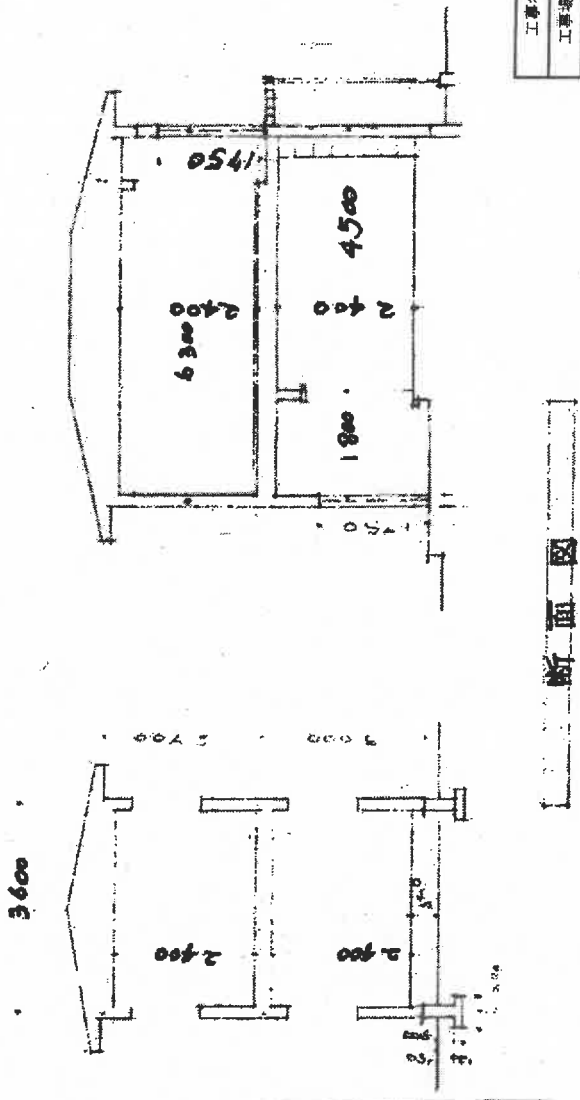

位置図

南ヶ丘自治会館

工事名	南ヶ丘自治会館原形等工事
工事場所	南ヶ丘自治会館内(南ヶ丘自治会館)
図面名	位置図
縮尺	南ヶ丘自治会館 市民活動課

会館平面図

1F 平面図

2F 平面図

工事名	南ヶ丘自治会館解体等工事		
工事場所	返子市小坪七丁目1110番地190 南ヶ丘西公園内 (南ヶ丘自治会館)		
図面名	平面図		
縮尺	-	図面番号	2
返子市 市民協働部 市民協働課			

会館立面図

立面図

会館断面図

断面図

工事名	南ヶ丘自治会館解体等工事		
工事場所	遼子市小平七丁目1110番地190 南ヶ丘西公園内 (南ヶ丘自治会館)		
図面名	立面図	及び	断面図
縮尺		図面番号	3
	遼子市 市民協働部 市民協働課		

スロープ設置イメージ図

工事名	南ヶ丘自治会館解体等工事		
工事場所	短子市小坪七丁目1110番地190 南ヶ丘西公園内 (南ヶ丘自治会館)		
図面名	スロープ設置イメージ図		
縮尺	:	図面番号	4
短子市 市民協働部, 市民協働課			

スロープ設置イメージ図 (全体)

工事名	南ヶ丘自治会館解体等工事		
工事場所	遼子市小坪七丁目1110番地190 南ヶ丘西公園内 (南ヶ丘自治会館)		
図面名	スロープ設置イメージ図 (全体)	図面番号	S
縮尺	遼子市 市民協働部 市民協働課		

平面図：南ヶ丘西公園

工事名	南ヶ丘自治会館解体等工事		
工事場所	蓮子布小坪七丁目1110番地190 南ヶ丘西公園内 (南ヶ丘自治会館)		
図面名	公園平面図		
縮尺	図面番号	6	
蓮子布 市民協働部 市民協働課			