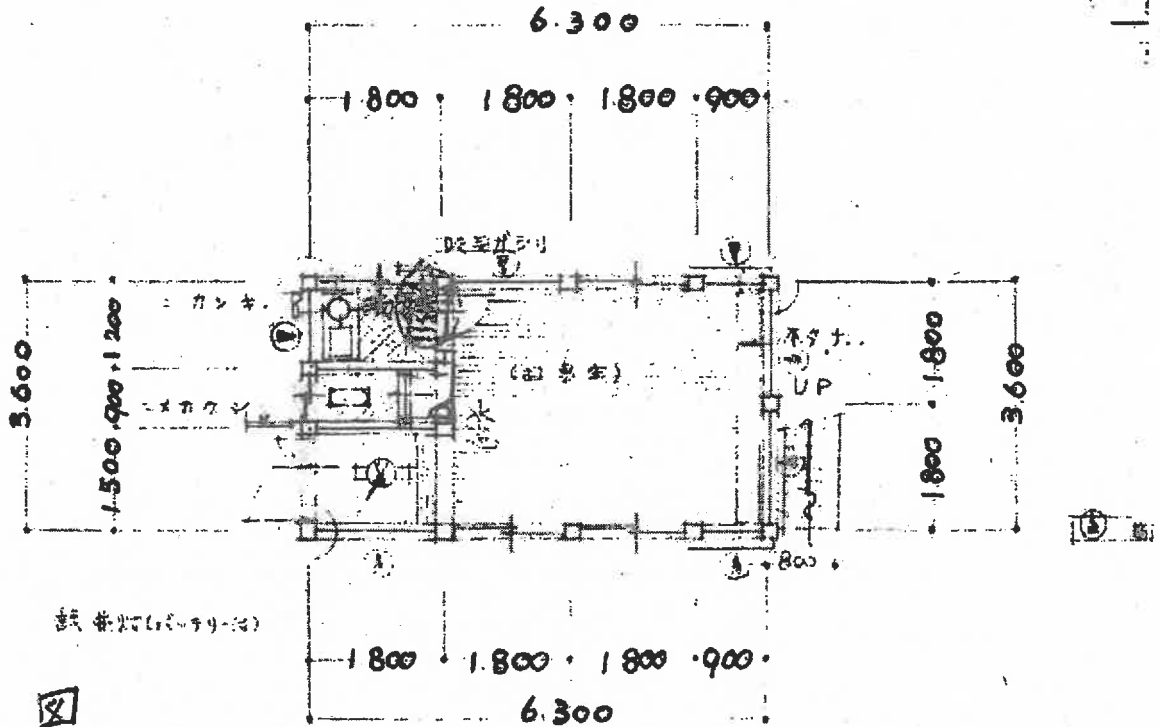

位置図

南ヶ丘自治会館

工事名	南ヶ丘自治会館原形等工事
工事場所	南ヶ丘自治会館内(南ヶ丘自治会館)
図面名	位置図
縮尺	南ヶ丘自治会館 市民活動課

会館平面図

1F 平面図

2F 平面図

工事名	南ヶ丘自治会館解体等工事		
工事場所	返子市小坪七丁目1110番地190 南ヶ丘西公園内 (南ヶ丘自治会館)		
図面名	平面図		
縮尺	-	図面番号	2
返子市 市民協働部 市民協働課			

会館立面図

立面図

会館断面図

断面図

工事名	南ヶ丘自治会館解体等工事		
工事場所	遼子市小平七丁目1110番地190 南ヶ丘西公園内 (南ヶ丘自治会館)		
図面名	立面図	及び	断面図
縮尺		図面番号	3
	遼子市 市民協働部 市民協働課		

スロープ設置イメージ図

工事名	南ヶ丘自治会館解体等工事		
工事場所	短子市小坪七丁目1110番地190 南ヶ丘西公園内 (南ヶ丘自治会館)		
図面名	スロープ設置イメージ図		
縮尺	:	図面番号	4
短子市 市民協働部, 市民協働課			