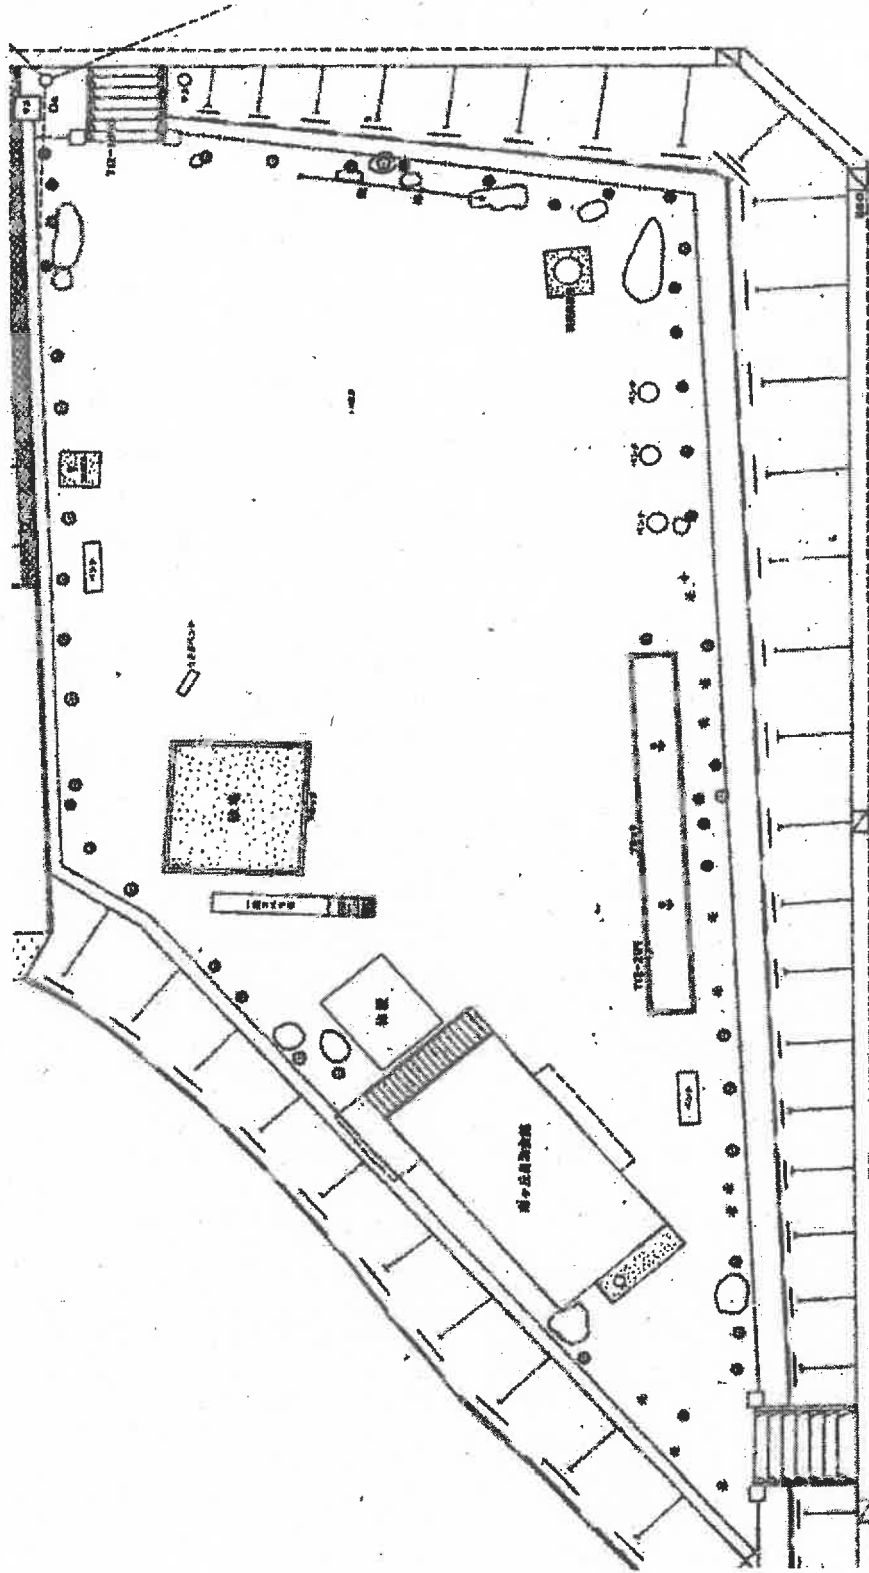

位置図

南ヶ丘自治会館

工事名	南ヶ丘自治会館原形等工事
工事場所	南ヶ丘自治会館内(南ヶ丘自治会館)
図面名	位置図
縮尺	南ヶ丘自治会館 市民活動課

会館平面図

1F 平面図

2F 平面図

工事名	南ヶ丘自治会館解体等工事		
工事場所	返子市小坪七丁目1110番地190 南ヶ丘西公園内 (南ヶ丘自治会館)		
図面名	平面図		
縮尺	-	図面番号	2
返子市 市民協働部 市民協働課			

会館立面図

立面図

会館断面図

断面図

工事名	南ヶ丘自治会館解体等工事		
工事場所	遼子市小平七丁目1110番地190 南ヶ丘西公園内 (南ヶ丘自治会館)		
図面名	立面図	及び	断面図
縮尺		図面番号	3
	遼子市 市民協働部 市民協働課		

スロープ設置イメージ図

工事名	南ヶ丘自治会館解体等工事		
工事場所	短子市小坪七丁目1110番地190 南ヶ丘西公園内 (南ヶ丘自治会館)		
図面名	スロープ設置イメージ図		
縮尺	:	図面番号	4
短子市 市民協働部, 市民協働課			

スロープ設置イメージ図 (全体)

工事名	南ヶ丘自治会館解体等工事		
工事場所	遼子市小坪七丁目1110番地190 南ヶ丘西公園内 (南ヶ丘自治会館)		
図面名	スロープ設置イメージ図 (全体)	図面番号	S
縮尺	遼子市 市民協働部 市民協働課		

平面図：南ヶ丘西公園

工事名	南ヶ丘自治会館解体等工事		
工事場所	蓮子布小坪七丁目1110番地190 南ヶ丘西公園内 (南ヶ丘自治会館)		
図面名	公園平面図		
縮尺	図面番号	6	
蓮子布 市民協働部 市民協働課			