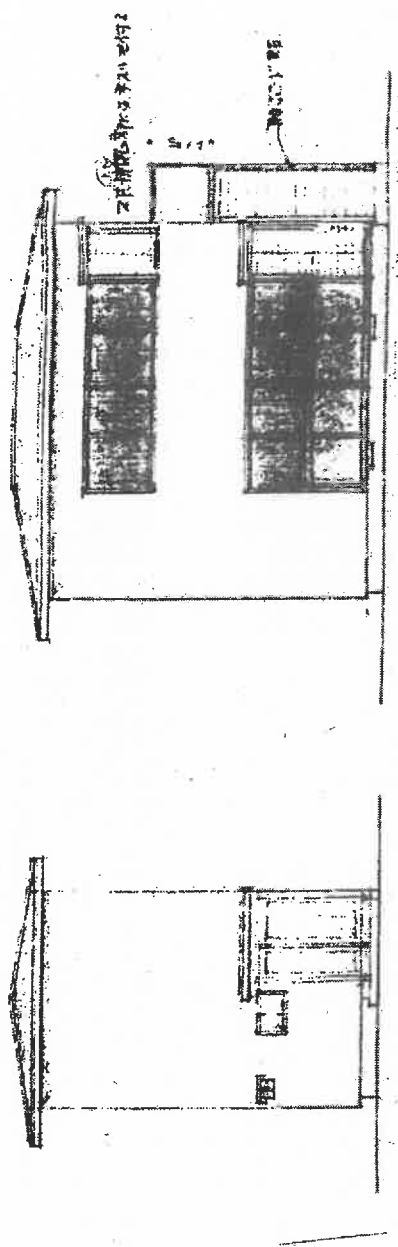

位置図

南ヶ丘自治会館

工事名	南ヶ丘自治会館原形等工事
工事場所	南ヶ丘自治会館内(南ヶ丘自治会館)
図面名	位置図
縮尺	南ヶ丘自治会館 市民活動課

会館平面図

1F 平面図

2F 平面図

工事名	南ヶ丘自治会館解体等工事		
工事場所	返子市小坪七丁目1110番地190 南ヶ丘西公園内 (南ヶ丘自治会館)		
図面名	平面図		
縮尺	-	図面番号	2
返子市 市民協働部 市民協働課			

会館立面図

立面図

会館断面図

断面図

工事名	南ヶ丘自治会館解体等工事		
工事場所	遼子市小平七丁目1110番地190 南ヶ丘西公園内 (南ヶ丘自治会館)		
図面名	立面図	及び	断面図
縮尺		図面番号	3
	遼子市 市民協働部 市民協働課		

スロープ設置イメージ図

工事名	南ヶ丘自治会館解体等工事		
工事場所	短子市小坪七丁目1110番地190 南ヶ丘西公園内 (南ヶ丘自治会館)		
図面名	スロープ設置イメージ図		
縮尺	:	図面番号	4
短子市 市民協働部, 市民協働課			

スロープ設置イメージ図 (全体)

工事名	南ヶ丘自治会館解体等工事		
工事場所	遼子市小坪七丁目1110番地190 南ヶ丘西公園内 (南ヶ丘自治会館)		
図面名	スロープ設置イメージ図 (全体)	図面番号	S
縮尺	遼子市 市民協働部 市民協働課		

平面図：南ヶ丘西公園

工事名	南ヶ丘自治会館解体等工事		
工事場所	蓮子布小坪七丁目1110番地190 南ヶ丘西公園内 (南ヶ丘自治会館)		
図面名	公園平面図		
縮尺	図面番号	6	
蓮子布 市民協働部 市民協働課			