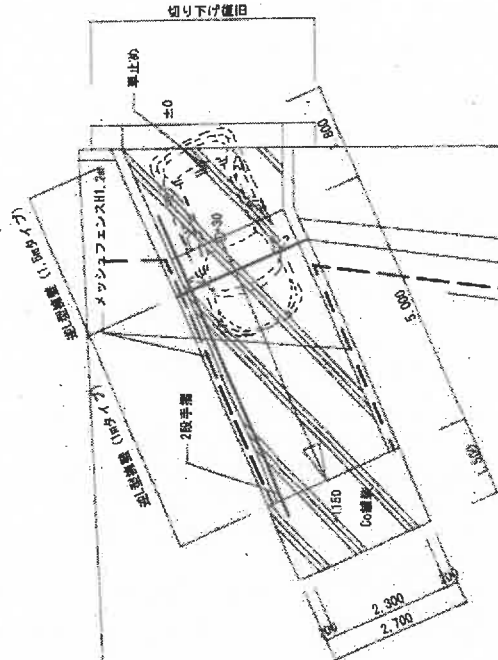

位置図

南ヶ丘自治会館

工事名	南ヶ丘自治会館原形等工事
工事場所	南ヶ丘自治会館内(南ヶ丘自治会館)
図面名	位置図
縮尺	南ヶ丘自治会館 市民活動課

会館平面図

1F 平面図

2F 平面図

工事名	南ヶ丘自治会館解体等工事		
工事場所	返子市小坪七丁目1110番地190 南ヶ丘西公園内 (南ヶ丘自治会館)		
図面名	平面図		
縮尺	-	図面番号	2
返子市 市民協働部 市民協働課			

会館立面図

立面図

会館断面図

断面図

工事名	南ヶ丘自治会館解体等工事		
工事場所	遼子市小平七丁目1110番地190 南ヶ丘西公園内 (南ヶ丘自治会館)		
図面名	立面図	及び	断面図
縮尺		図面番号	3
	遼子市 市民協働部 市民協働課		

スロープ設置イメージ図

工事名	南ヶ丘自治会館解体等工事		
工事場所	短子市小坪七丁目1110番地190 南ヶ丘西公園内 (南ヶ丘自治会館)		
図面名	スロープ設置イメージ図		
縮尺	:	図面番号	4
短子市 市民協働部, 市民協働課			

スロープ設置イメージ図 (全体)

工事名	南ヶ丘自治会館解体等工事		
工事場所	遼子市小坪七丁目1110番地190 南ヶ丘西公園内 (南ヶ丘自治会館)		
図面名	スロープ設置イメージ図 (全体)	図面番号	S
縮尺	遼子市 市民協働部 市民協働課		

平面図：南ヶ丘西公園

工事名	南ヶ丘自治会館解体等工事		
工事場所	蓮子布小坪七丁目1110番地190 南ヶ丘西公園内 (南ヶ丘自治会館)		
図面名	公園平面図		
縮尺	図面番号	6	
蓮子布 市民協働部 市民協働課			