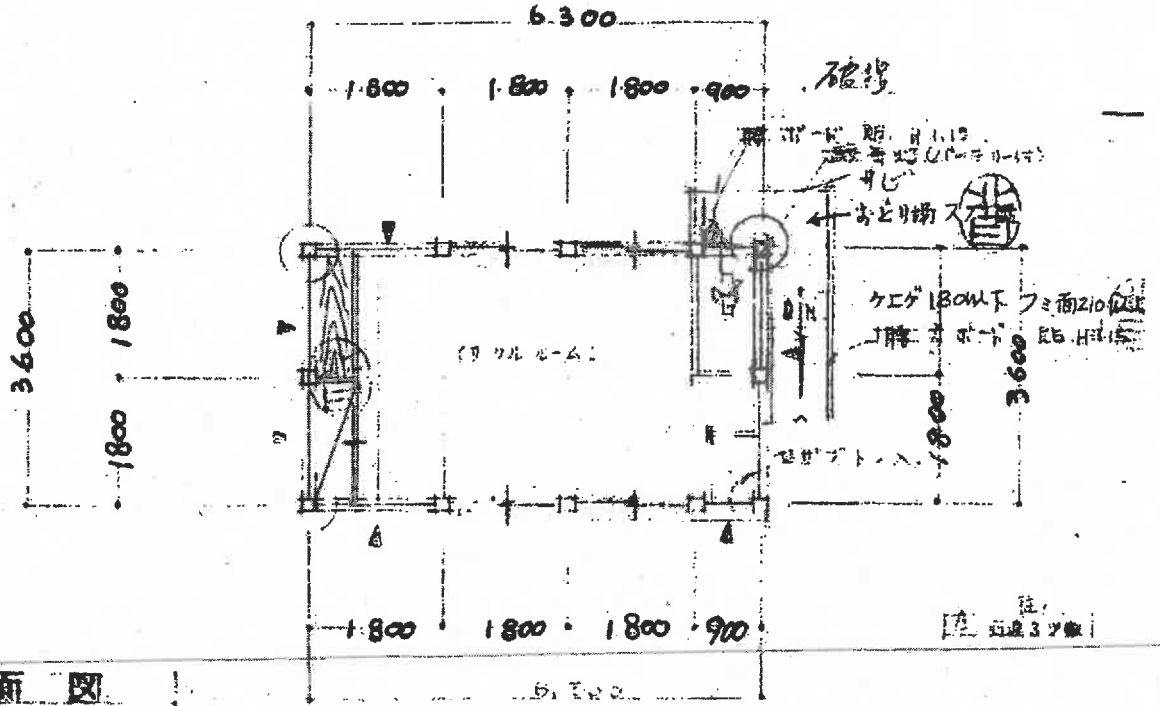

位置図

南ヶ丘自治会館

工事名	南ヶ丘自治会館原形等工事
工事場所	南ヶ丘自治会館内(南ヶ丘自治会館)
図面名	位置図
縮尺	南ヶ丘自治会館 市民活動課

会館平面図

1F 平面図

2F 平面図

工事名	南ヶ丘自治会館解体等工事		
工事場所	返子市小坪七丁目1110番地190 南ヶ丘西公園内 (南ヶ丘自治会館)		
図面名	平面図		
縮尺	-	図面番号	2
返子市 市民協働部 市民協働課			

会館立面図

立面図

会館断面図

断面図

工事名	南ヶ丘自治会館解体等工事		
工事場所	遼子市小平七丁目1110番地190 南ヶ丘西公園内 (南ヶ丘自治会館)		
図面名	立面図	及び	断面図
縮尺		図面番号	3
	遼子市 市民協働部 市民協働課		

スロープ設置イメージ図

工事名	南ヶ丘自治会館解体等工事		
工事場所	短子市小坪七丁目1110番地190 南ヶ丘西公園内 (南ヶ丘自治会館)		
図面名	スロープ設置イメージ図		
縮尺	:	図面番号	4
短子市 市民協働部, 市民協働課			

スロープ設置イメージ図 (全体)

工事名	南ヶ丘自治会館解体等工事		
工事場所	遼子市小坪七丁目1110番地190 南ヶ丘西公園内 (南ヶ丘自治会館)		
図面名	スロープ設置イメージ図 (全体)	図面番号	S
縮尺	遼子市 市民協働部 市民協働課		

平面図：南ヶ丘西公園

工事名	南ヶ丘自治会館解体等工事		
工事場所	蓮子布小坪七丁目1110番地190 南ヶ丘西公園内 (南ヶ丘自治会館)		
図面名	公園平面図		
縮尺	図面番号	6	
蓮子布 市民協働部 市民協働課			