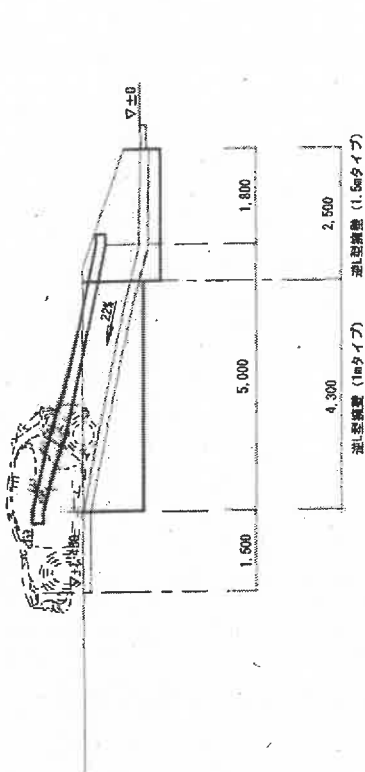

位置図

南ヶ丘自治会館

工事名	南ヶ丘自治会館原形等工事
工事場所	南ヶ丘自治会館内(南ヶ丘自治会館)
図面名	位置図
縮尺	南ヶ丘自治会館 市民活動課

会館平面図

1F 平面図

2F 平面図

工事名	南ヶ丘自治会館解体等工事		
工事場所	返子市小坪七丁目1110番地190 南ヶ丘西公園内 (南ヶ丘自治会館)		
図面名	平面図		
縮尺	-	図面番号	2
返子市 市民協働部 市民協働課			

会館立面図

立面図

会館断面図

断面図

工事名	南ヶ丘自治会館解体等工事		
工事場所	遼子市小平七丁目1110番地190 南ヶ丘西公園内 (南ヶ丘自治会館)		
図面名	立面図	及び	断面図
縮尺		図面番号	3
	遼子市 市民協働部 市民協働課		

スロープ設置イメージ図

工事名	南ヶ丘自治会館解体等工事		
工事場所	短子市小坪七丁目1110番地190 南ヶ丘西公園内 (南ヶ丘自治会館)		
図面名	スロープ設置イメージ図		
縮尺	:	図面番号	4
短子市 市民協働部, 市民協働課			

スロープ設置イメージ図 (全体)

工事名	南ヶ丘自治会館解体等工事		
工事場所	遼子市小坪七丁目1110番地190 南ヶ丘西公園内 (南ヶ丘自治会館)		
図面名	スロープ設置イメージ図 (全体)	図面番号	S
縮尺	遼子市 市民協働部 市民協働課		

平面図：南ヶ丘西公園

工事名	南ヶ丘自治会館解体等工事		
工事場所	蓮子布小坪七丁目1110番地190 南ヶ丘西公園内 (南ヶ丘自治会館)		
図面名	公園平面図		
縮尺	図面番号	6	
蓮子布 市民協働部 市民協働課			