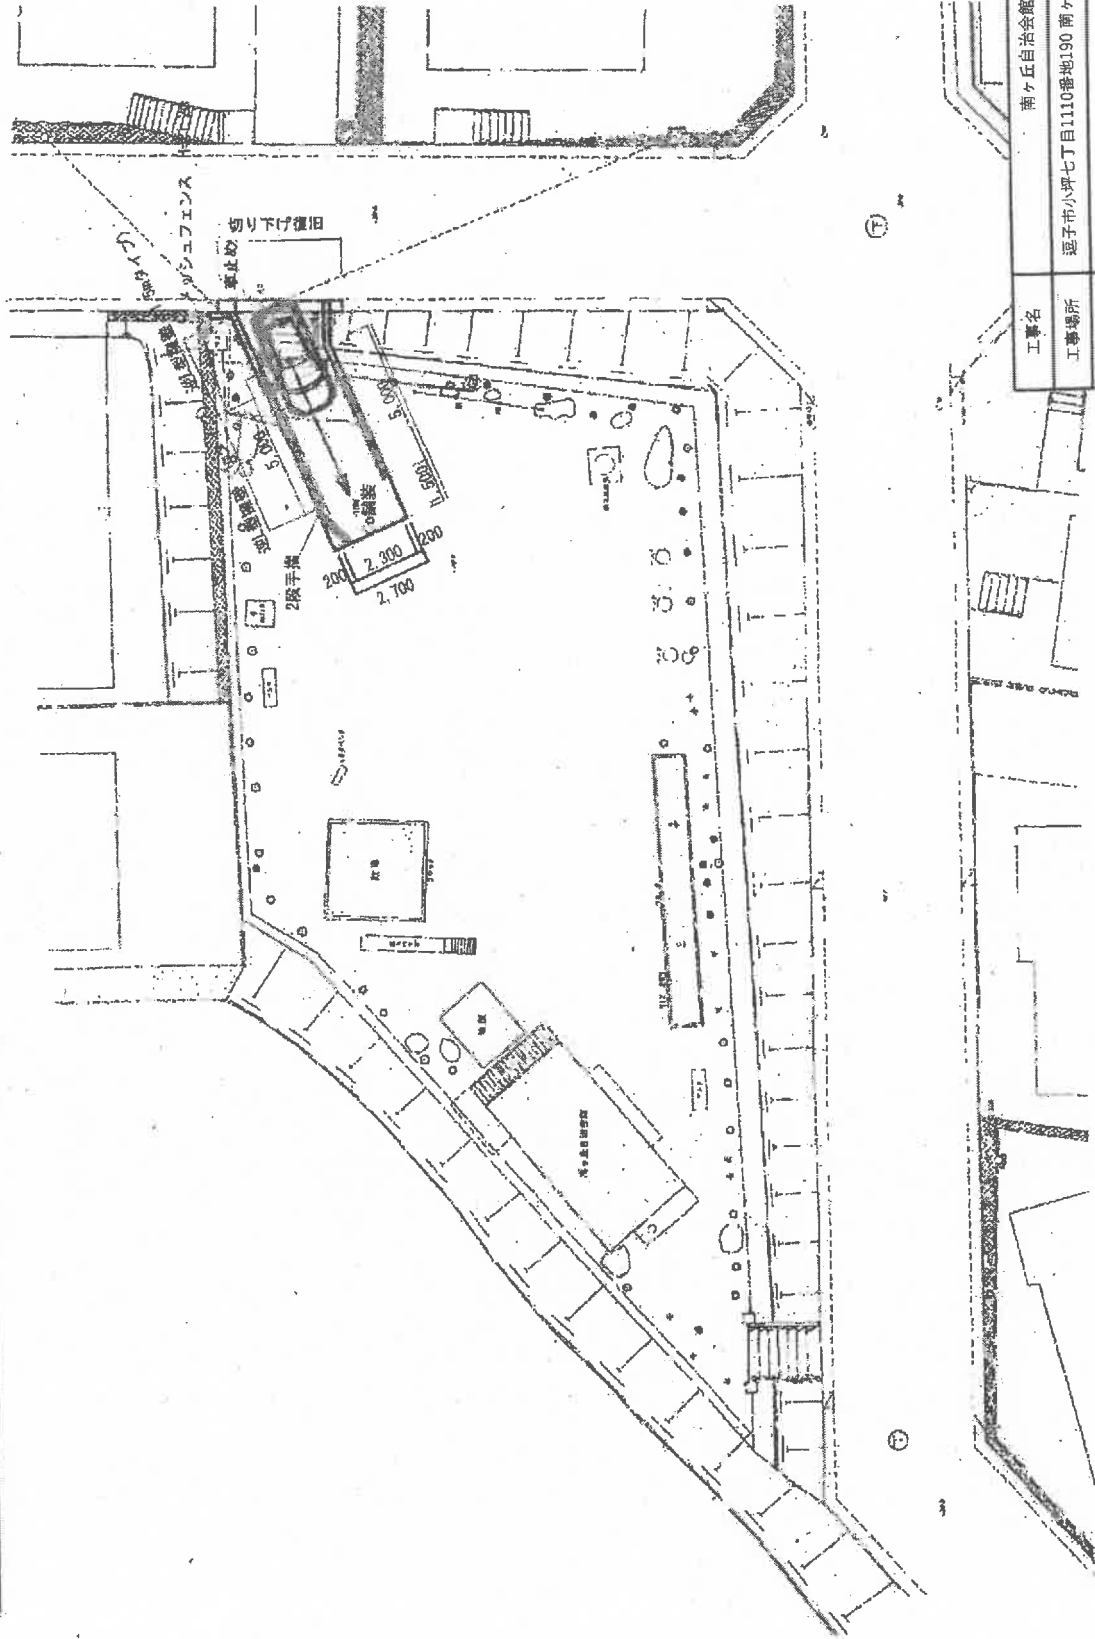

位置図

南ヶ丘自治会館

工事名	南ヶ丘自治会館原形等工事
工事場所	南ヶ丘自治会館内(南ヶ丘自治会館)
図面名	位置図
縮尺	南ヶ丘自治会館 市民活動課

会館平面図

1F 平面図

2F 平面図

工事名	南ヶ丘自治会館解体等工事		
工事場所	返子市小坪七丁目1110番地190 南ヶ丘西公園内 (南ヶ丘自治会館)		
図面名	平面図		
縮尺	-	図面番号	2
返子市 市民協働部 市民協働課			

会館立面図

立面図

会館断面図

断面図

工事名	南ヶ丘自治会館解体等工事		
工事場所	遼子市小平七丁目1110番地190 南ヶ丘西公園内 (南ヶ丘自治会館)		
図面名	立面図	及び	断面図
縮尺		図面番号	3
	遼子市 市民協働部 市民協働課		

スロープ設置イメージ図

工事名	南ヶ丘自治会館解体等工事		
工事場所	短子市小坪七丁目1110番地190 南ヶ丘西公園内 (南ヶ丘自治会館)		
図面名	スロープ設置イメージ図		
縮尺	:	図面番号	4
短子市 市民協働部, 市民協働課			

スロープ設置イメージ図 (全体)

工事名	南ヶ丘自治会館解体等工事		
工事場所	遼子市小坪七丁目1110番地190 南ヶ丘西公園内 (南ヶ丘自治会館)		
図面名	スロープ設置イメージ図 (全体)	図面番号	S
縮尺	遼子市 市民協働部 市民協働課		

平面図：南ヶ丘西公園

工事名	南ヶ丘自治会館解体等工事		
工事場所	蓮子布小坪七丁目1110番地190 南ヶ丘西公園内 (南ヶ丘自治会館)		
図面名	公園平面図		
縮尺	図面番号	6	
蓮子布 市民協働部 市民協働課			