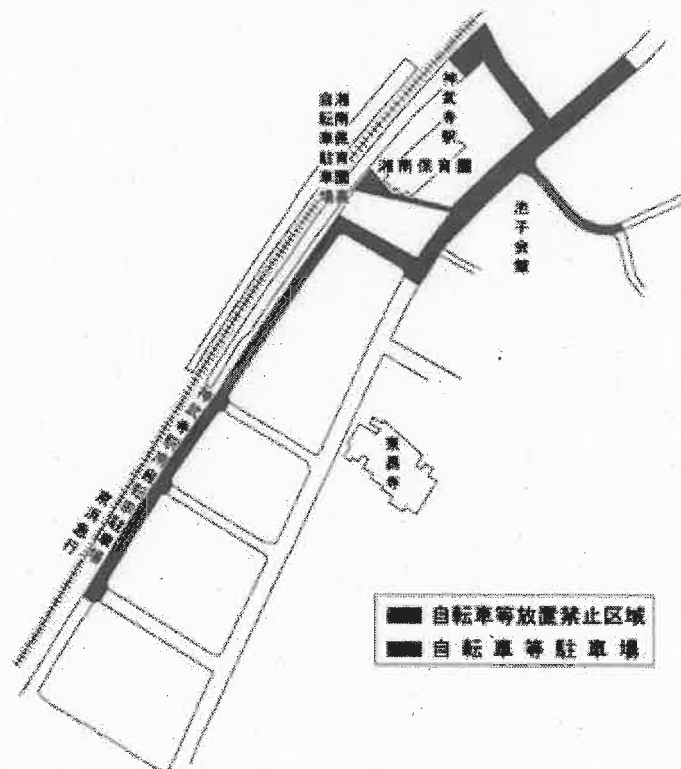

JR逗子駅及び京急逗子・葉山駅周辺の自転車等放置禁止区域

JR逗子駅及び京急逗子・葉山駅周辺 巡視対象区域

J R 東逗子駅及び京急神武寺駅周辺自転車等放置禁止区域

J R 東逗子駅周辺

京急神武寺駅周辺

JR東逗子駅周辺 巡視対象区域

京急神武寺駅周辺 巡視対象区域

番号	駐輪場等の名称	所在地	備考
1	東彦子駅第1駐輪場	沼間 1-1408-1	無料 巡視対象
2	東彦子駅第2駐輪場	沼間 1-1487-5	無料 巡視対象
3	東彦子橋東駐輪場	沼間 1-2	無料 巡視対象
4	神武寺橋西駐輪場	沼間 1-2-2	無料 巡視対象
5	湘南保青園橋駐輪場	池子 2-444-3 他	無料 巡視対象
6	神武寺駅前駐輪場	池子 (神武寺駅ホーム下)	無料 巡視対象
7	清水橋南駐輪場・駐車場	環子 4-0-21	有料
8	清水橋北駐輪場	環子 5-155-2 他	有料
9	JR彦子駅西駐輪場	山の根 1-1-22	有料
10	JR彦子駅東駐輪場	山の根 1-502-1	有料
11	自転車庫保管場所	沼間 3-630-13	