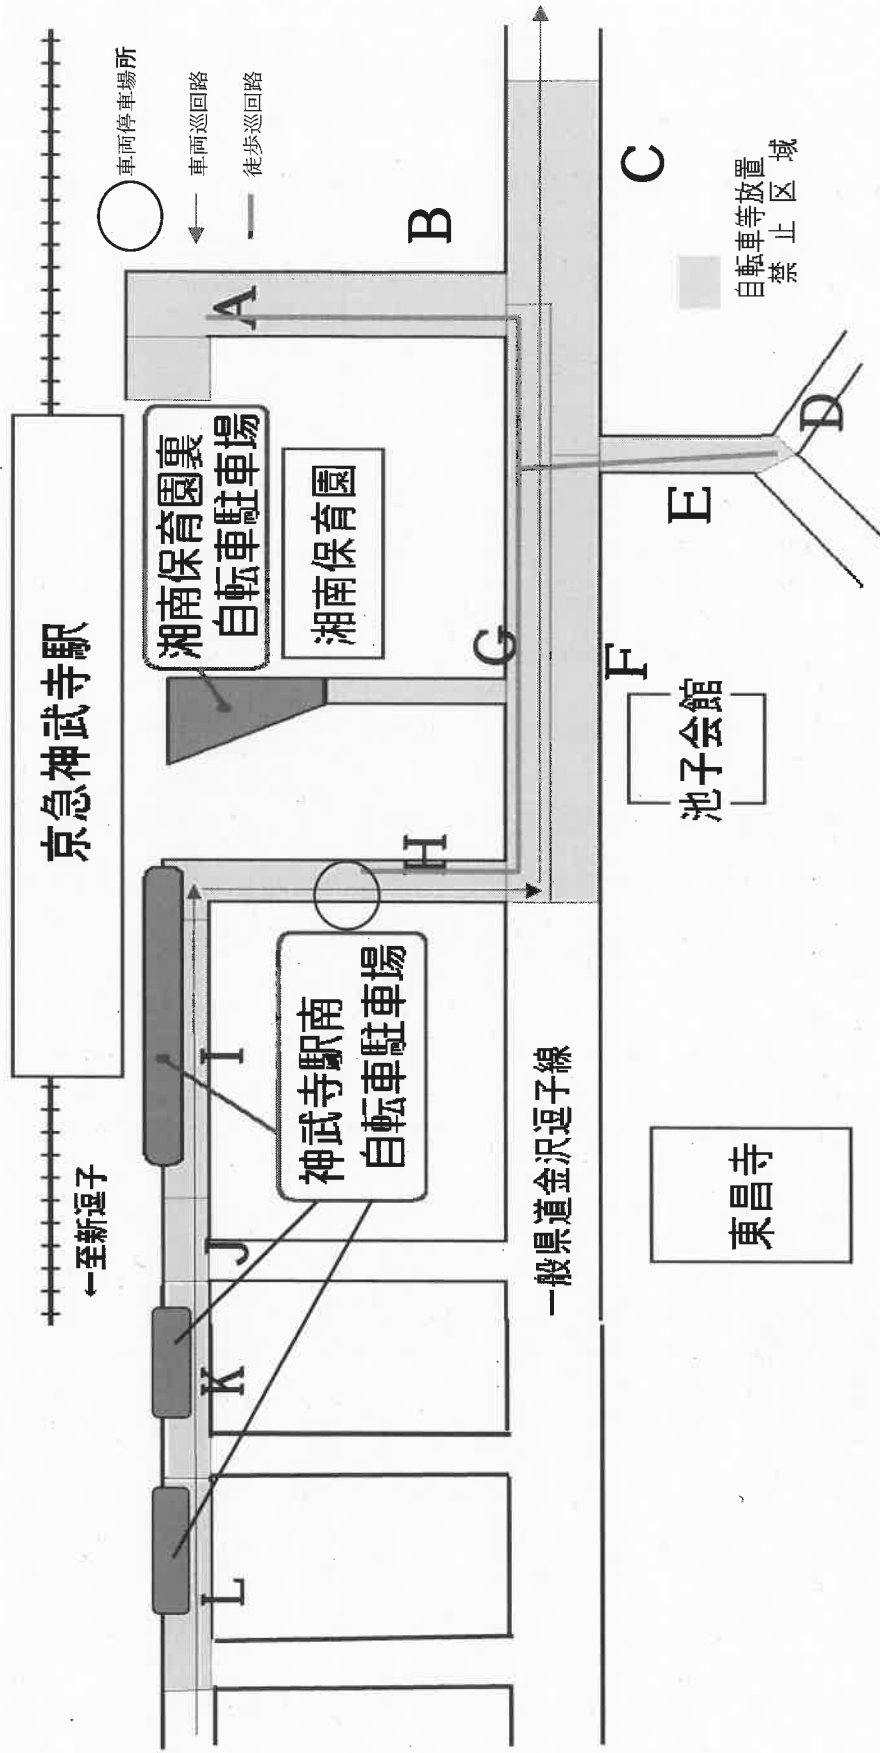

JR逗子駅及び京急逗子・葉山駅周辺の自転車等放置禁止区域

JR逗子駅及び京急逗子・葉山駅周辺 巡視対象区域

J R 東逗子駅及び京急神武寺駅周辺自転車等放置禁止区域

J R 東逗子駅周辺

京急神武寺駅周辺

JR東逗子駅周辺 巡視対象区域

京急神武寺駅周辺 巡視対象区域

番号	駐輪場等の名称	所在地	備考
1	東彦子駅第1駐輪場	沼間 1-1408-1	無料 巡視対象
2	東彦子駅第2駐輪場	沼間 1-1487-5	無料 巡視対象
3	東彦子橋東駐輪場	沼間 1-2	無料 巡視対象
4	神武寺橋西駐輪場	沼間 1-2-2	無料 巡視対象
5	湘南保青園橋駐輪場	池子 2-444-3 他	無料 巡視対象
6	神武寺駅前駐輪場	池子 (神武寺駅ホーム下)	無料 巡視対象
7	清水橋南駐輪場・駐車場	環子 4-0-21	有料
8	清水橋北駐輪場	環子 5-155-2 他	有料
9	JR彦子駅西駐輪場	山の根 1-1-22	有料
10	JR彦子駅東駐輪場	山の根 1-502-1	有料
11	自転車庫保管場所	沼間 3-630-13	