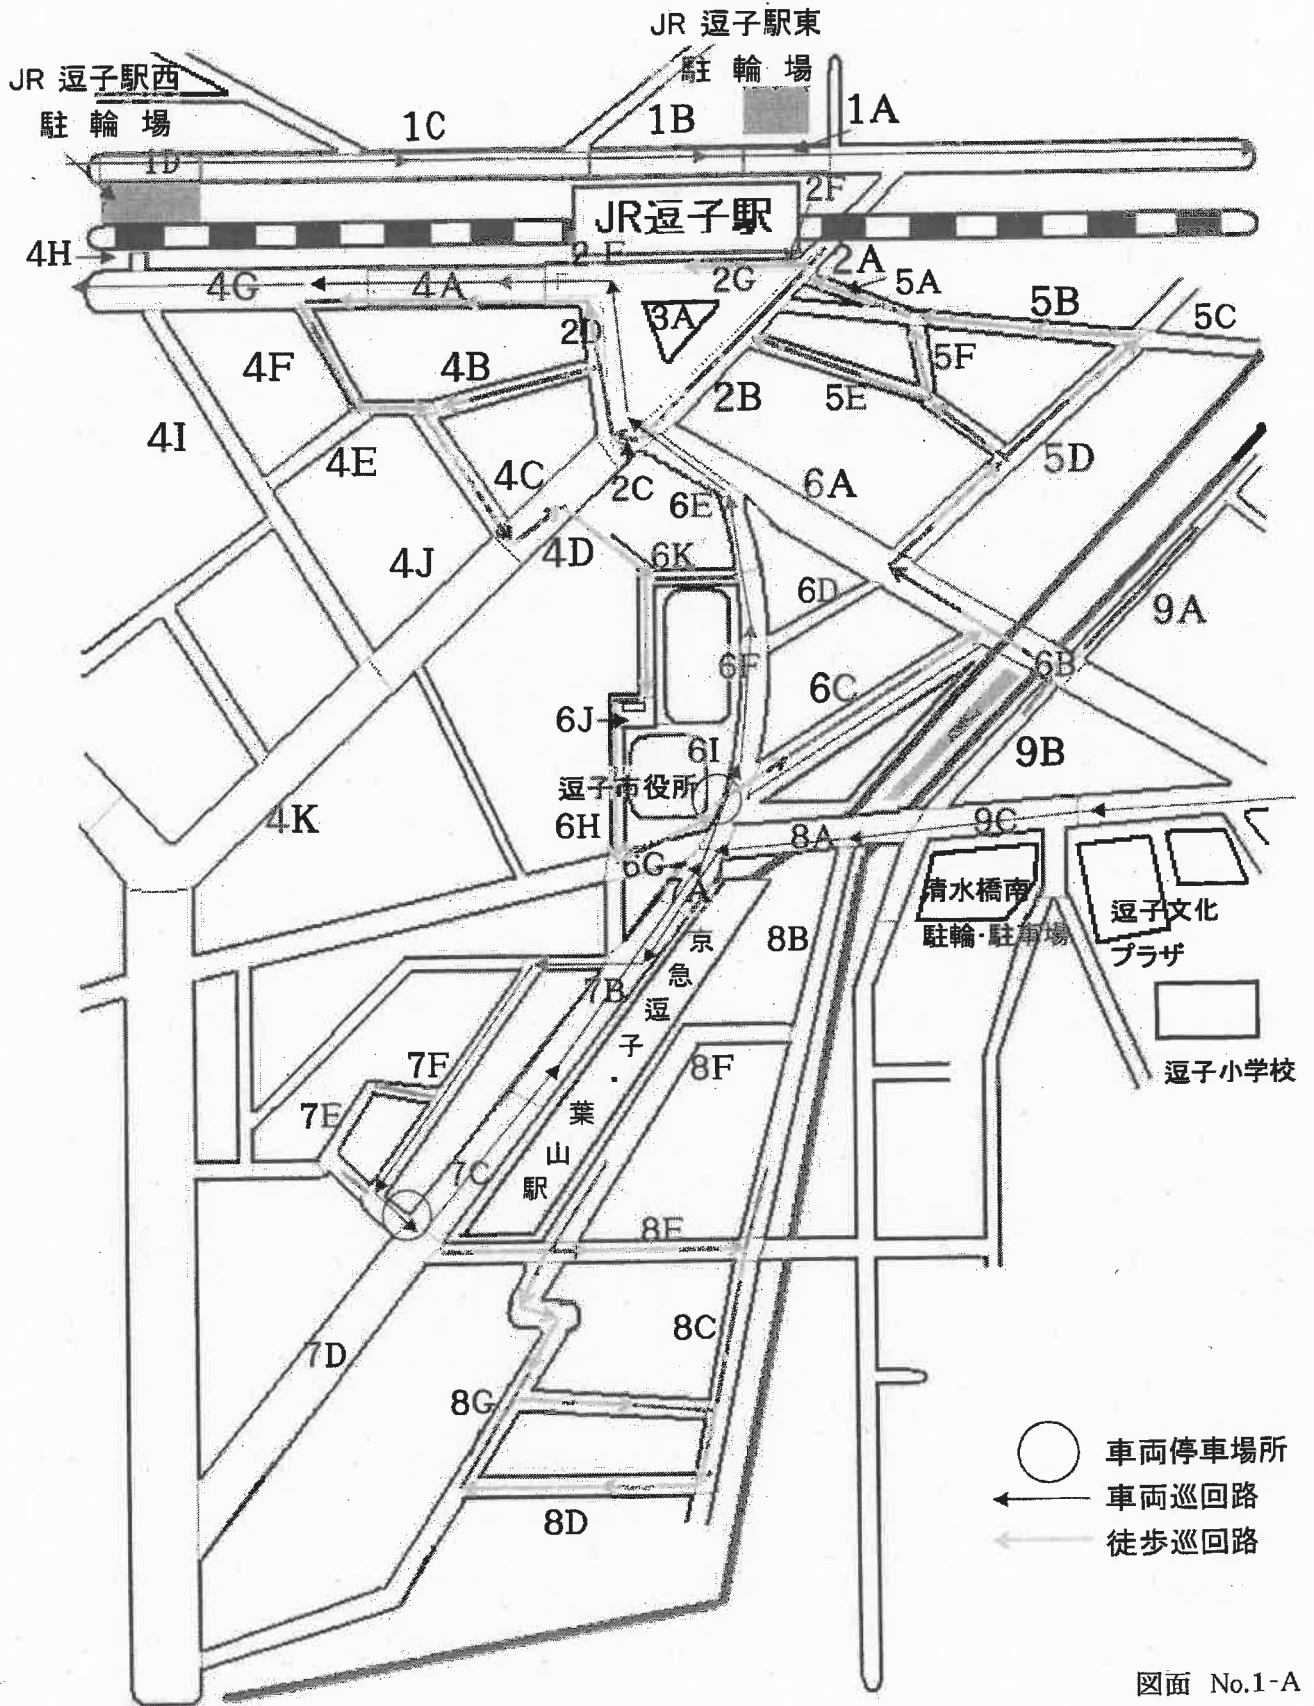

JR逗子駅及び京急逗子・葉山駅周辺の自転車等放置禁止区域

JR逗子駅及び京急逗子・葉山駅周辺 巡視対象区域

J R 東逗子駅及び京急神武寺駅周辺自転車等放置禁止区域

J R 東逗子駅周辺

京急神武寺駅周辺

JR東逗子駅周辺 巡視対象区域

京急神武寺駅周辺 巡視対象区域

番号	駐輪場等の名称	所在地	備考
1	東彦子駅第1駐輪場	沼間 1-1408-1	無料 巡視対象
2	東彦子駅第2駐輪場	沼間 1-1487-5	無料 巡視対象
3	東彦子橋東駐輪場	沼間 1-2	無料 巡視対象
4	神武寺橋西駐輪場	沼間 1-2-2	無料 巡視対象
5	湘南保青園橋駐輪場	池子 2-444-3 他	無料 巡視対象
6	神武寺駅前駐輪場	池子 (神武寺駅ホーム下)	無料 巡視対象
7	清水橋南駐輪場・駐車場	環子 4-0-21	有料
8	清水橋北駐輪場	環子 5-155-2 他	有料
9	JR彦子駅西駐輪場	山の根 1-1-22	有料
10	JR彦子駅東駐輪場	山の根 1-502-1	有料
11	自転車庫保管場所	沼間 3-630-13	