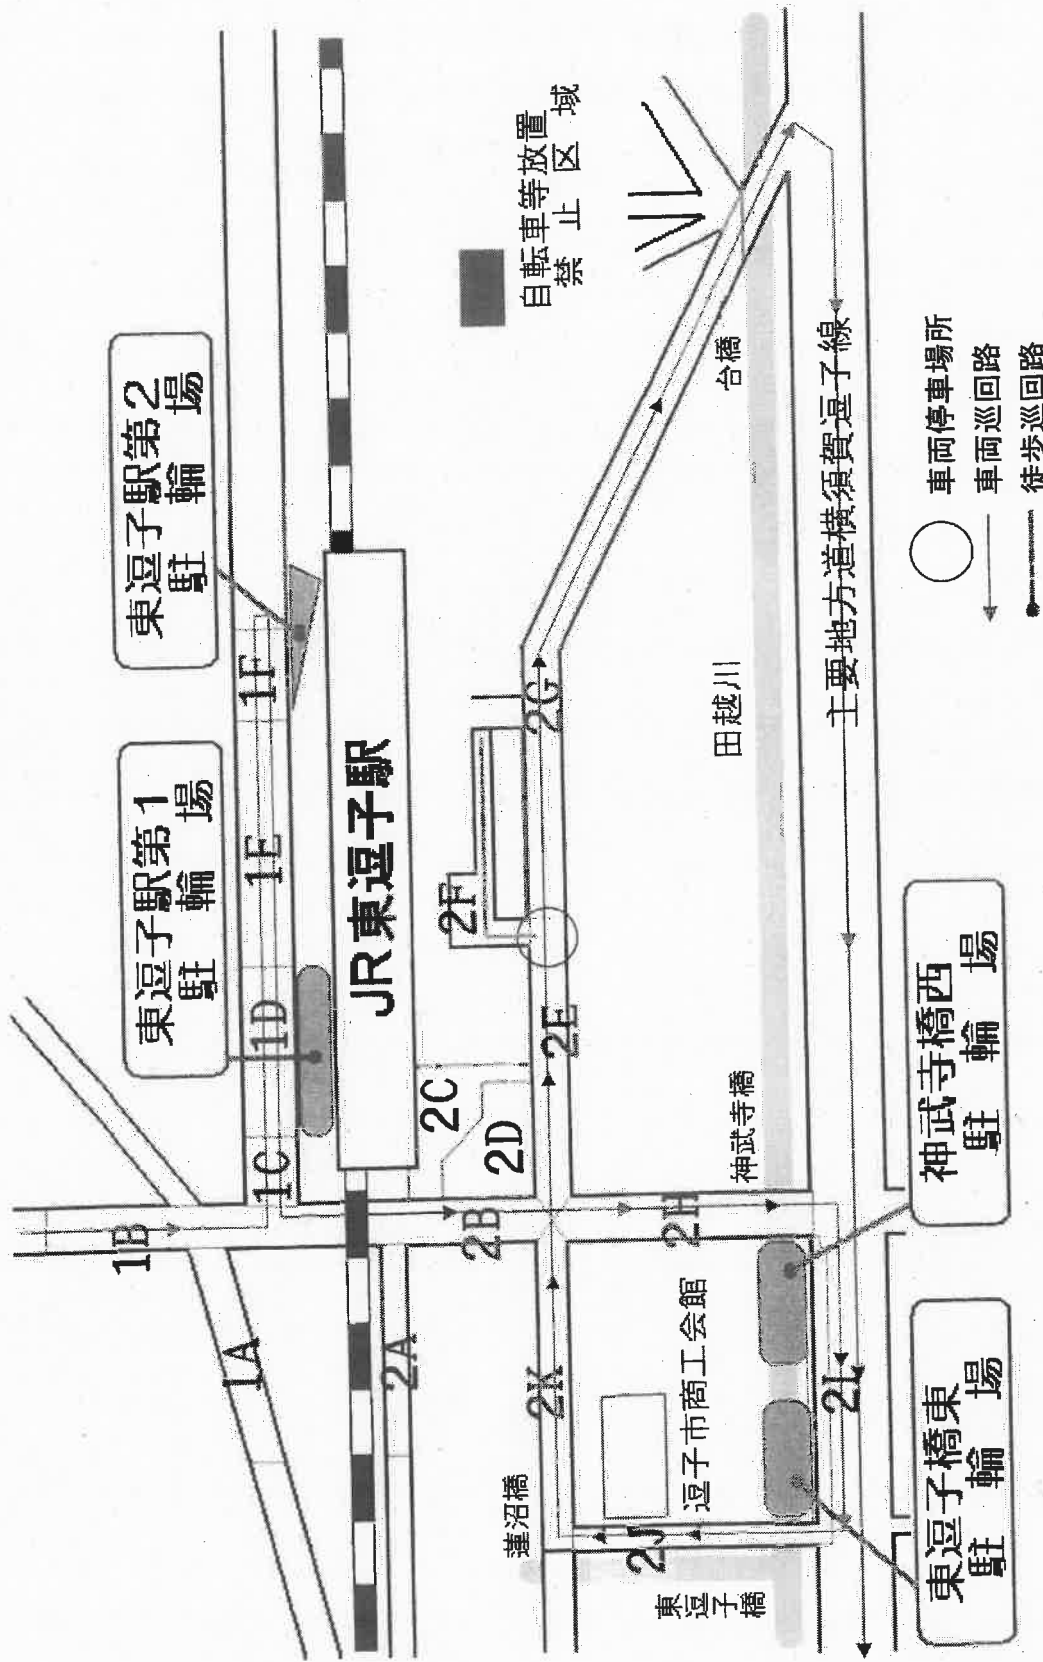

JR逗子駅及び京急逗子・葉山駅周辺の自転車等放置禁止区域

JR逗子駅及び京急逗子・葉山駅周辺 巡視対象区域

J R 東逗子駅及び京急神武寺駅周辺自転車等放置禁止区域

J R 東逗子駅周辺

京急神武寺駅周辺

JR東逗子駅周辺 巡視対象区域

京急神武寺駅周辺 巡視対象区域

番号	駐輪場等の名称	所在地	備考
1	東彦子駅第1駐輪場	沼間 1-1408-1	無料 巡視対象
2	東彦子駅第2駐輪場	沼間 1-1487-5	無料 巡視対象
3	東彦子橋東駐輪場	沼間 1-2	無料 巡視対象
4	神武寺橋西駐輪場	沼間 1-2-2	無料 巡視対象
5	湘南保青園橋駐輪場	池子 2-444-3 他	無料 巡視対象
6	神武寺駅前駐輪場	池子 (神武寺駅ホーム下)	無料 巡視対象
7	清水橋南駐輪場・駐車場	環子 4-0-21	有料
8	清水橋北駐輪場	環子 5-155-2 他	有料
9	JR彦子駅西駐輪場	山の根 1-1-22	有料
10	JR彦子駅東駐輪場	山の根 1-502-1	有料
11	自転車庫保管場所	沼間 3-630-13	