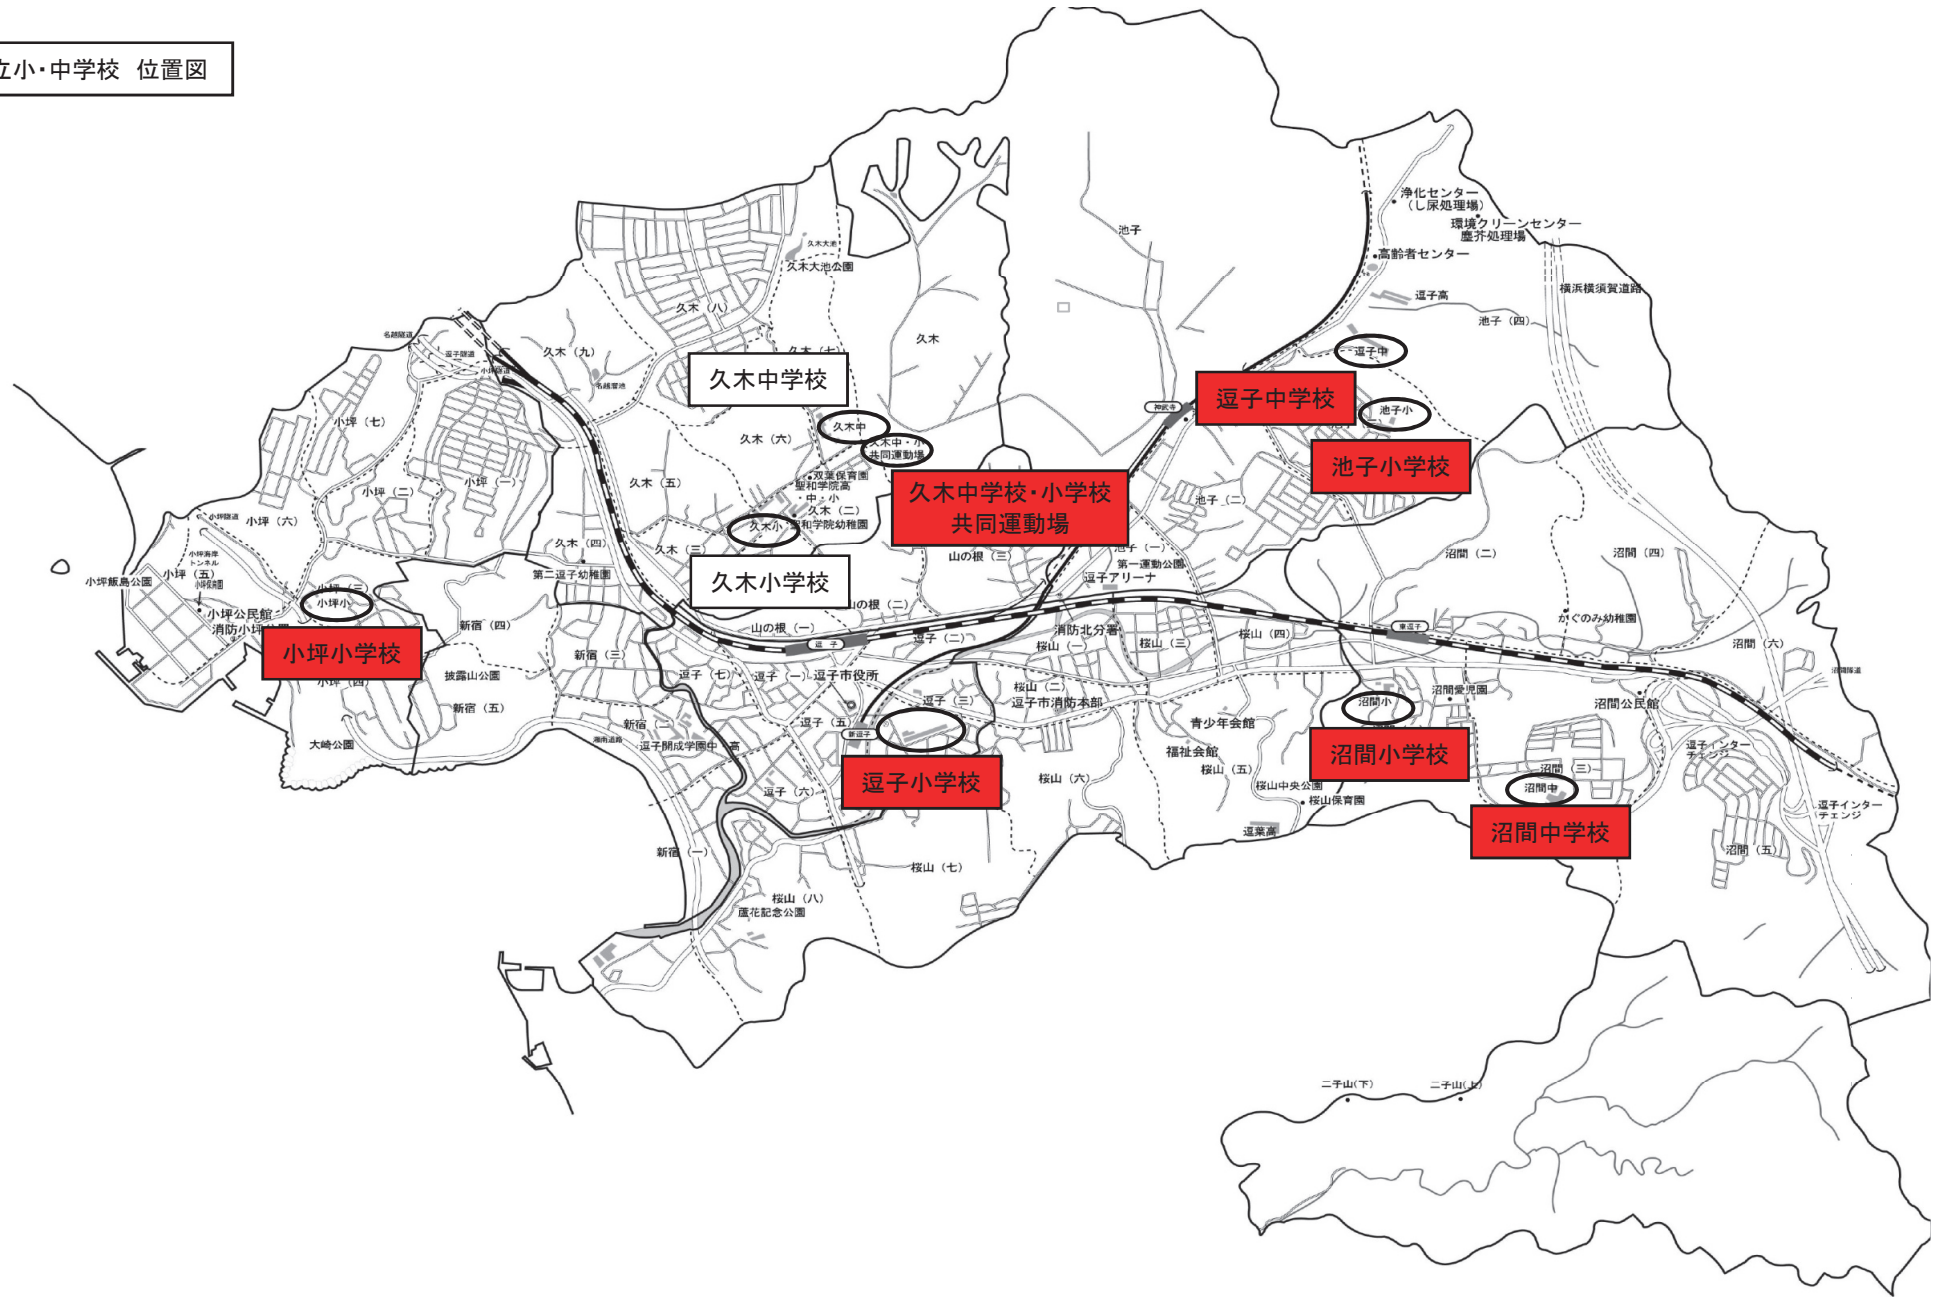

逗子市立小・中学校 位置図

逗子小学校全体配置図(S=1/1000(A4))

沼間小全体配置図(S=1/1000(A4))

平面図

小坪小学校

平面図

池子小学校

逗子中学校全体配置図(S=1/2000(A4))

平面図

沼間中学校

久木中・小学校共同運動場