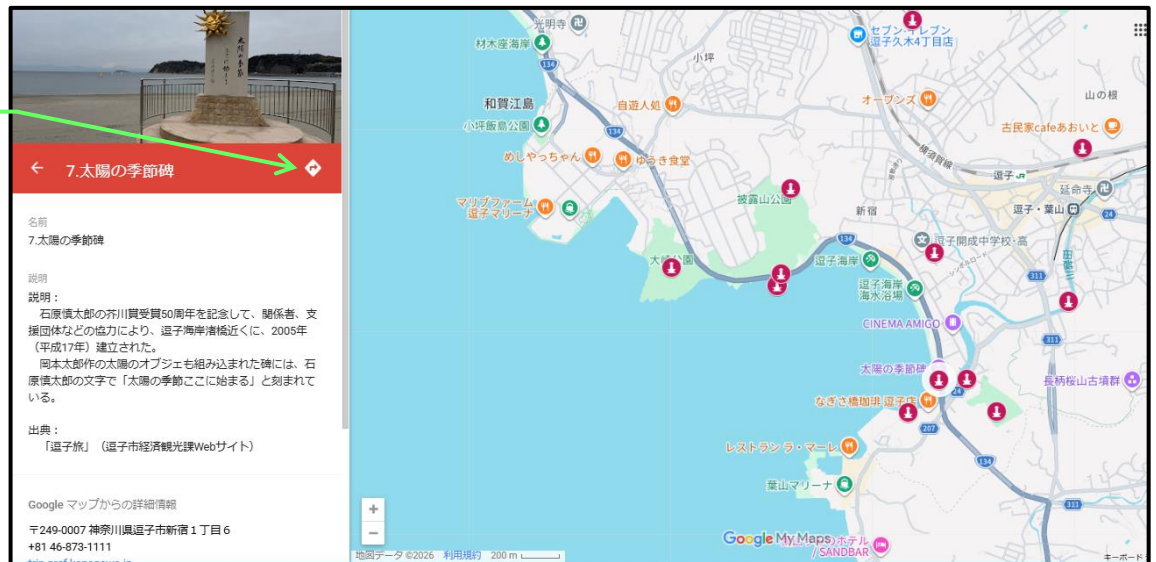

マイマップの使用方法（逗子の文学碑マップ）

逗子の文学碑の一覧です。好きな碑を選択ください。
(試しに「7. 太陽の季節碑」を選択)

「7. 太陽の季節碑」の説明、場所が出てきました。
写真をクリックすると、その他の写真も見ることができます。
📍のマークを選択すると、経路（徒歩、車、等）案内が表示されます。

JR 逗子駅から「7. 太陽の季節碑」まで徒歩で向かう道順と所要時間が表示されました。

※ パソコン画面での表示内容です。(スマートフォンでは表示が異なります。)
スマートフォンの場合は、道順に加え、現在地から文学碑までの道案内も行えます。