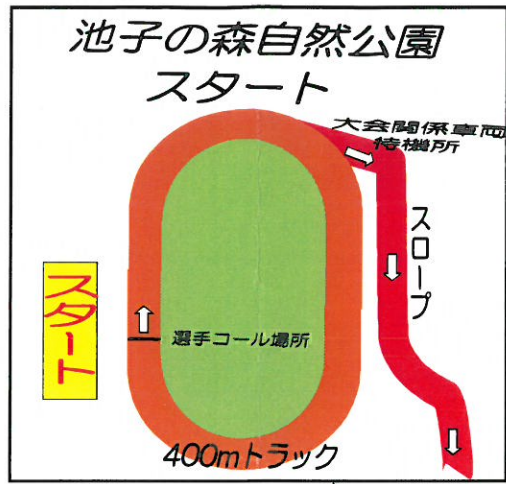

逗子市内一周駅伝競走大会コース図

	1区	3.2km
	2区	4.2km
	3区	4.2km
	4区	5.2km
	5区	4.4km
	6区	7.0km
合計		28.2km