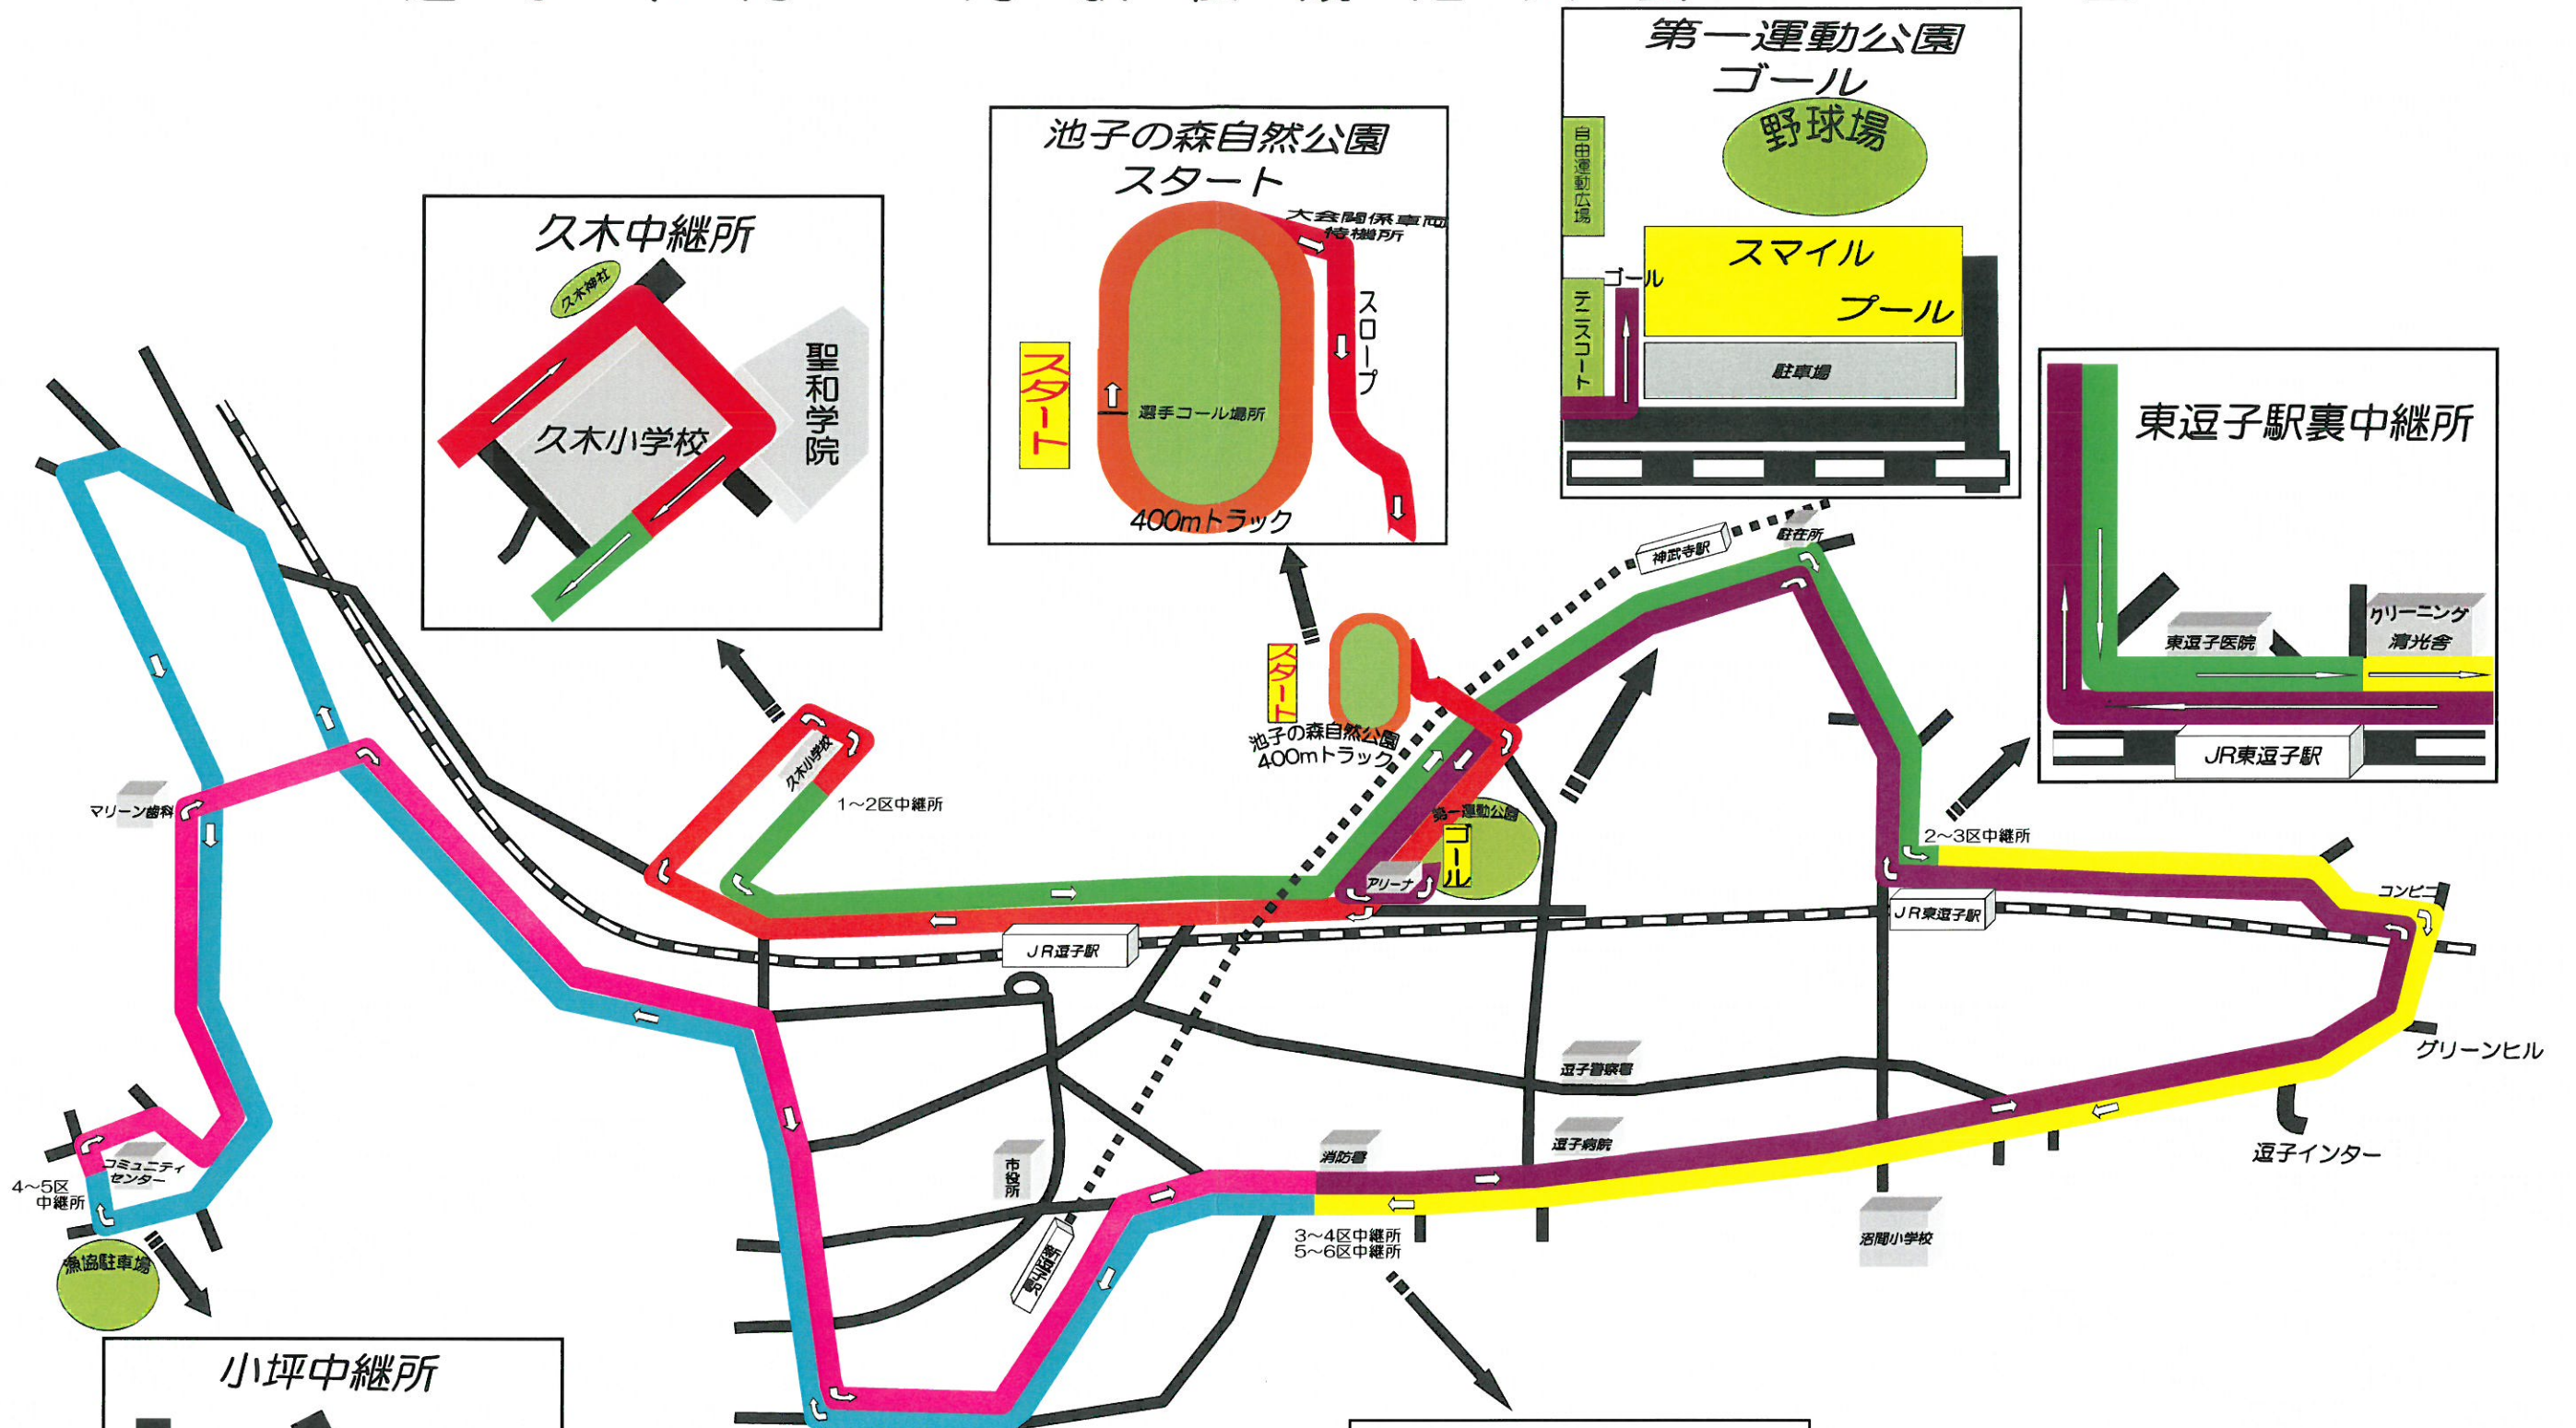

逗子市内一周駅伝競走大会コース図

	1区	3.2km
	2区	4.2km
	3区	4.2km
	4区	5.2km
	5区	4.4km
	6区	7.0km
合計		28.2km