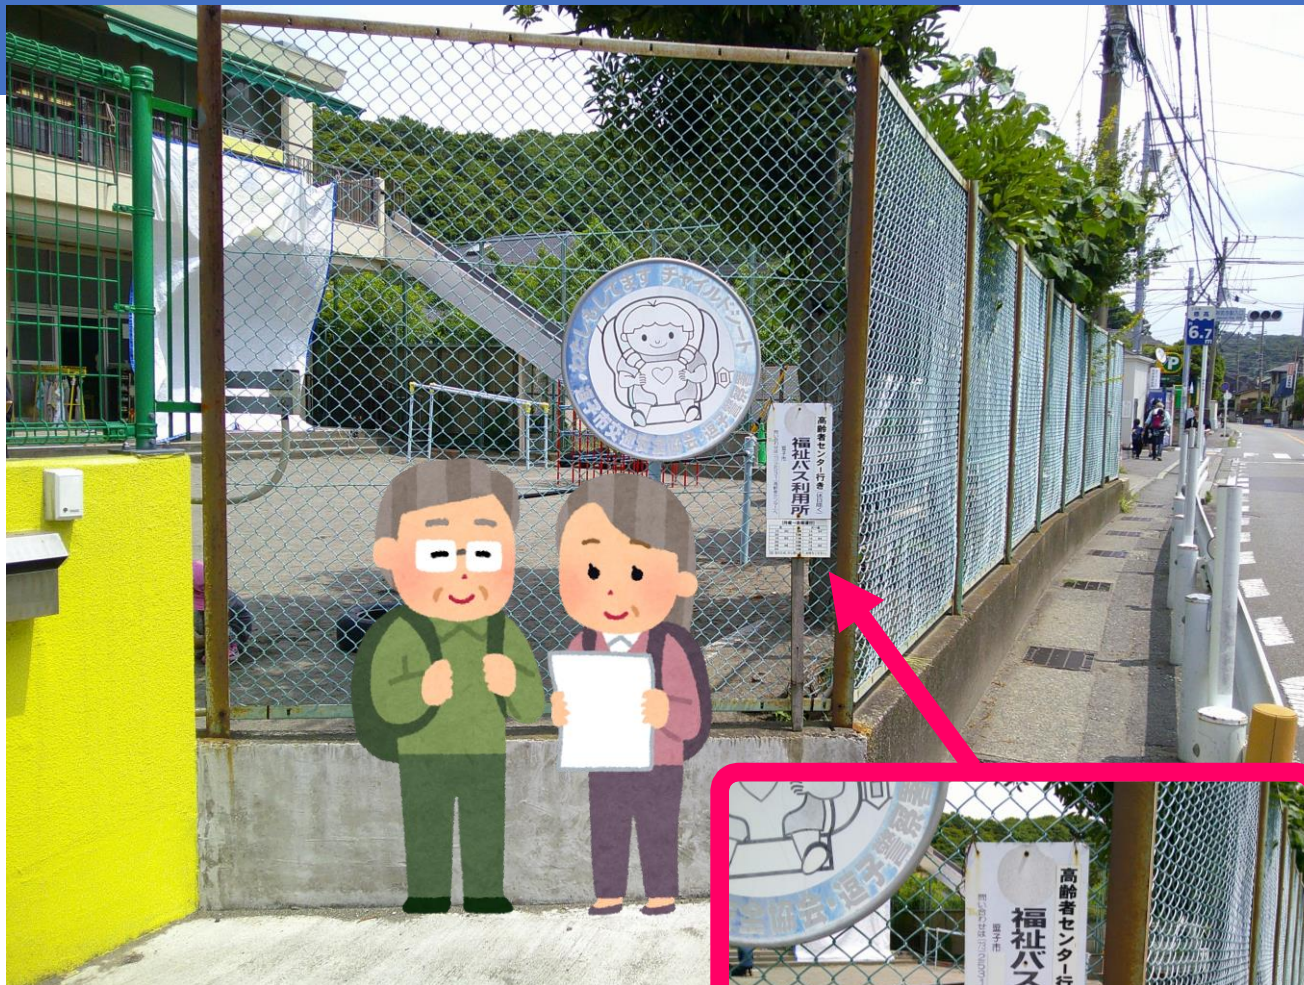

湘南保育園

高齢者センター行

湘南保育園前

	月	火～金
9時	10 50	14 54
10時	30	34
11時	10 50	14 54
12時	30	34
13時	08 46	12 50
14時	24	28

道路事情によって多少遅れることがありますのでご了承ください