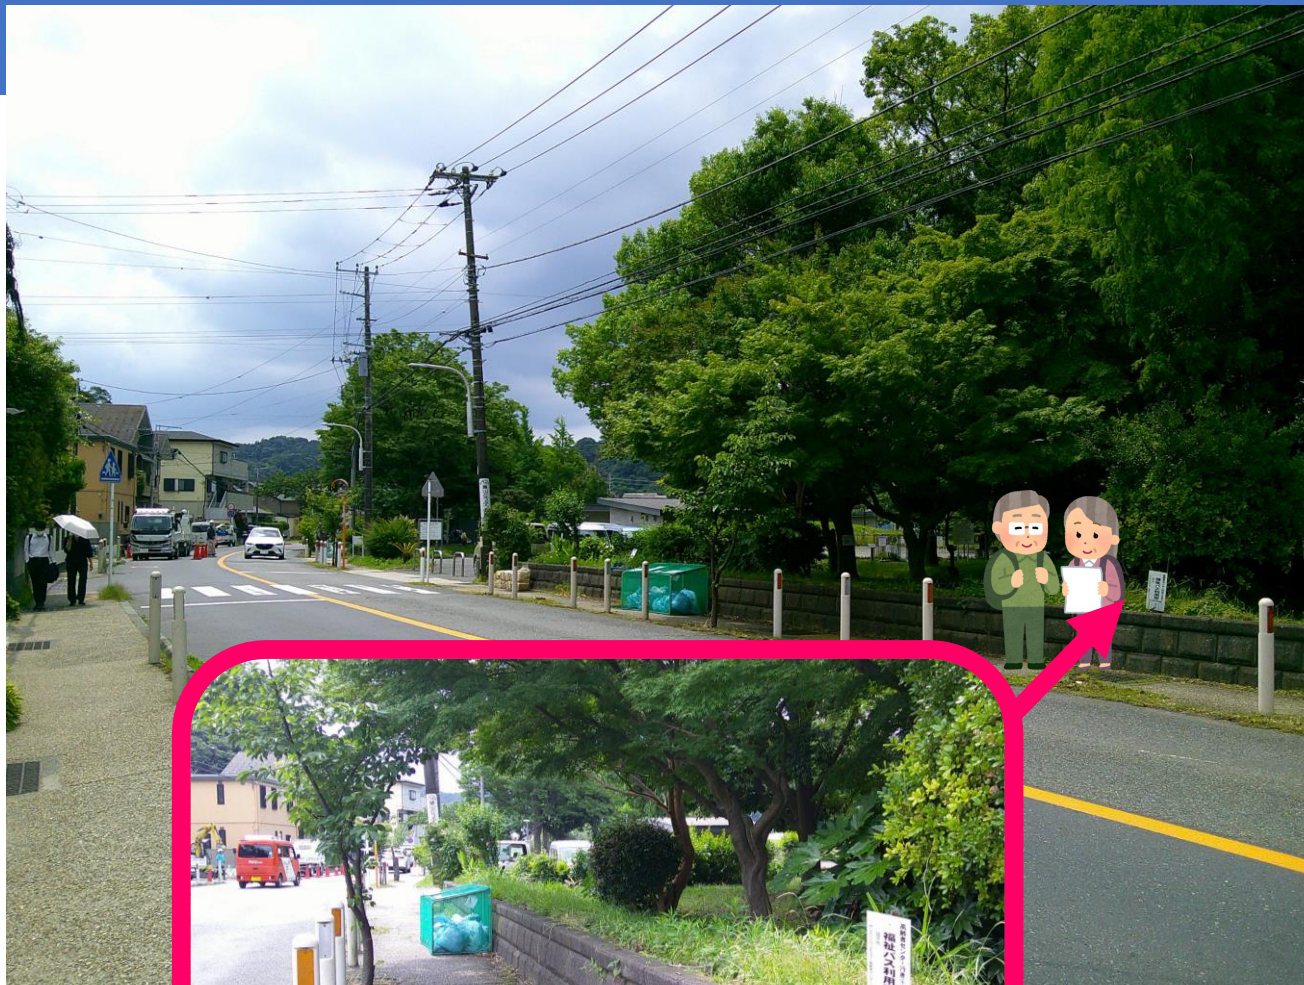

第一運動公園(野球場隣駐車場入口)