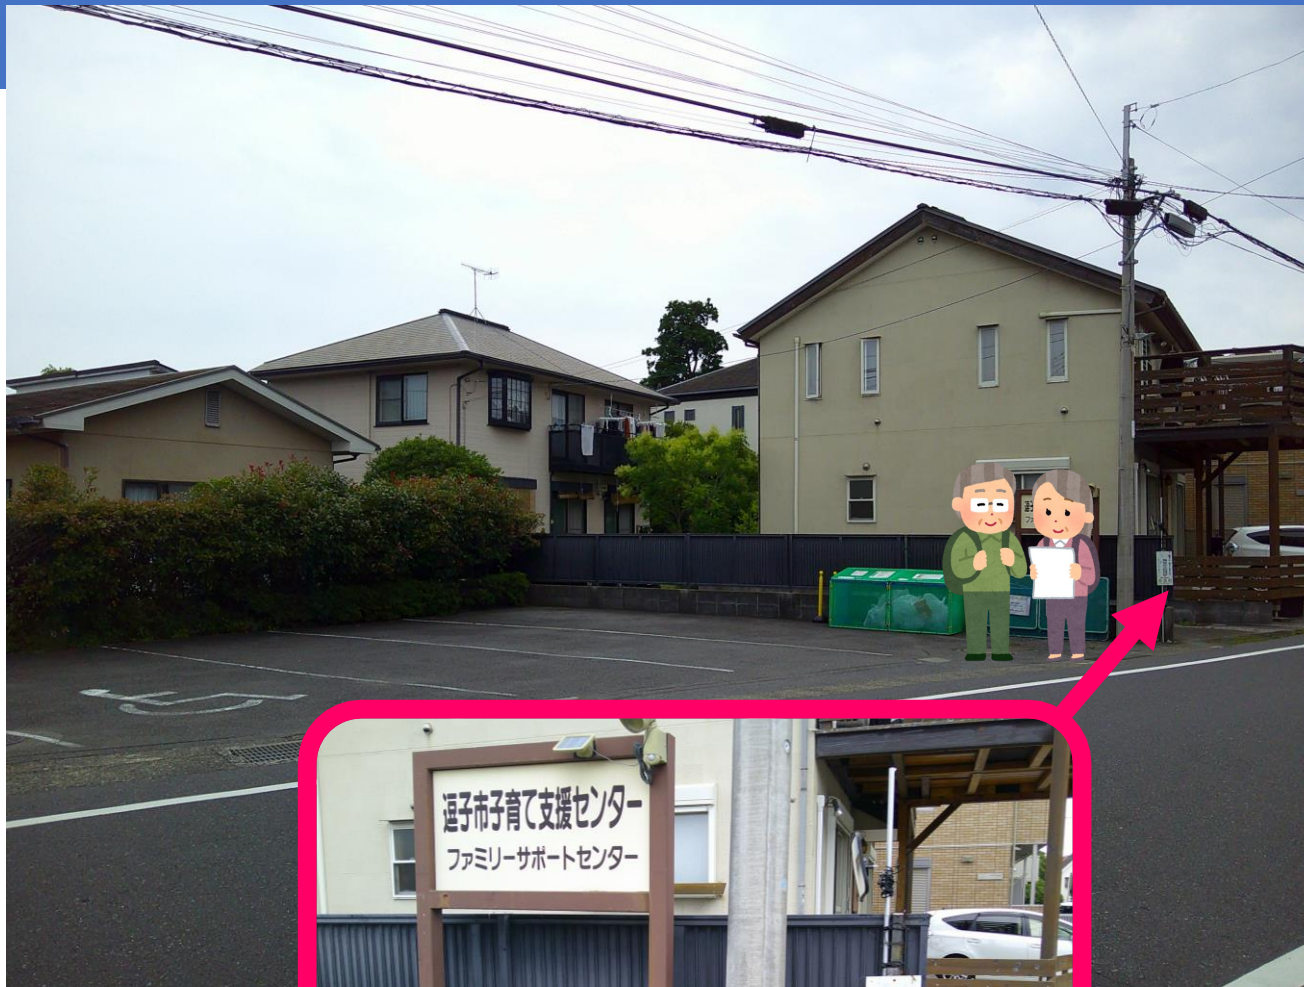

福祉バス 市役所ルート

逗子市役所 → 逗子アリーナ → 高齢者センター 行

※月曜日は逗子アリーナには止まりません

バス停の名前をクリックすると、バス停付近の画像にジャンプします

※地理院タイルに福祉バスルートとバス停を追記して掲載

逗子市役所

バス停の看板はありません。
掲示板付近でお待ちください。

高齢者センター行

逗子市役所

月～金

9時 00 40

10時 20

11時 00 40

12時 20 58

13時 36

14時 14

道路事情によって多少遅れることが
ありますのでご了承願います

↑
地図に
戻る

水道道(子育て支援センター前)

高齢者センター行 水道道 子育て支援センター前

月～金

9時	05	45
10時	25	
11時	05	45
12時	25	
13時	03	41
14時	19	

道路事情によって多少遅れることがありますのでご了承ください

↑
地図に
戻る