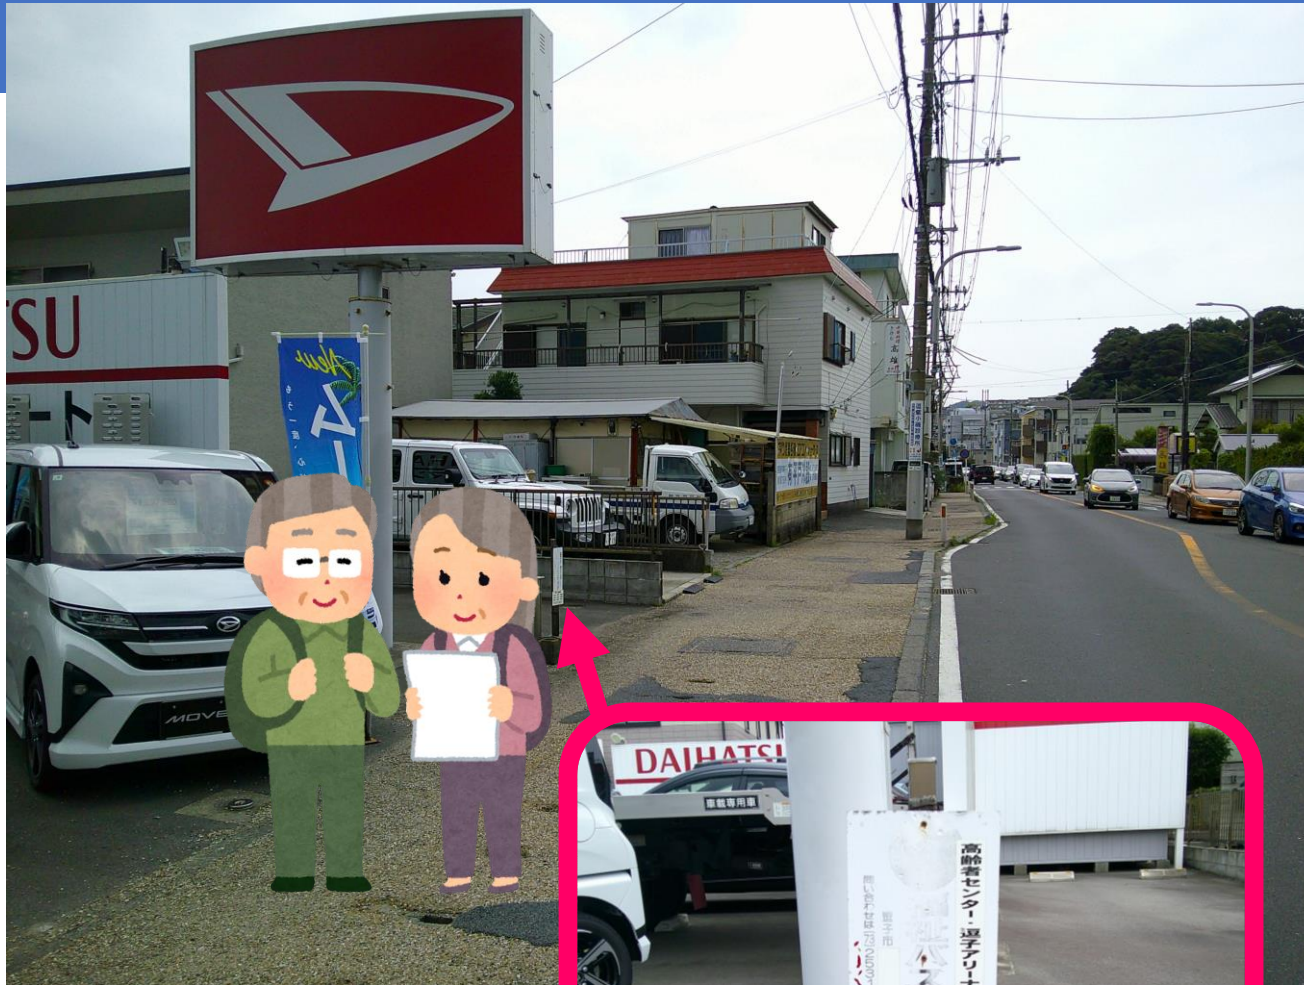

中原橋(ヒューマンオート駐車場前)