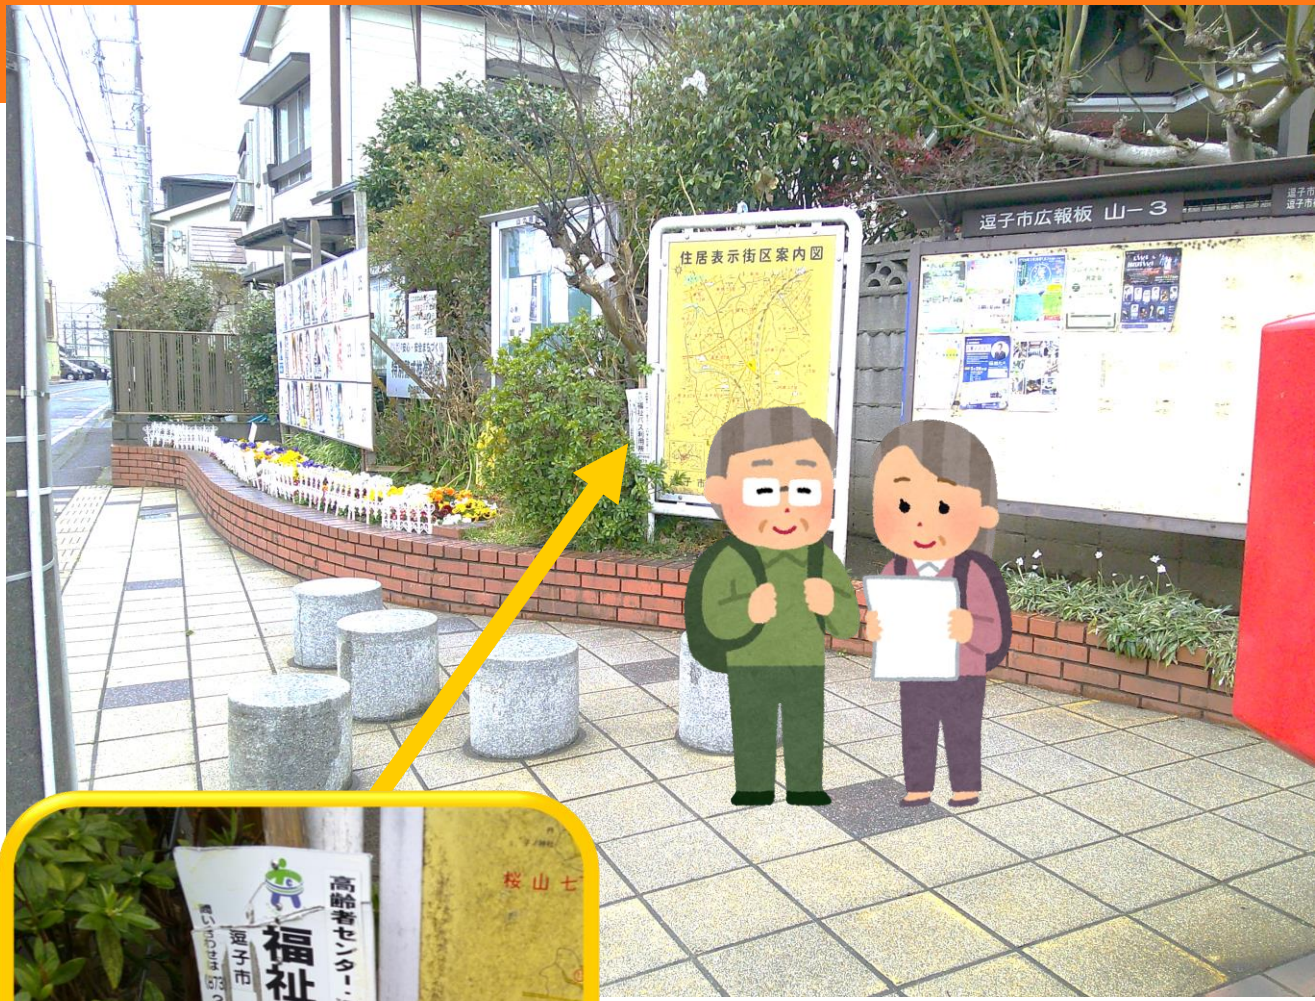

# 山の根バス停付近

高齡者センター行