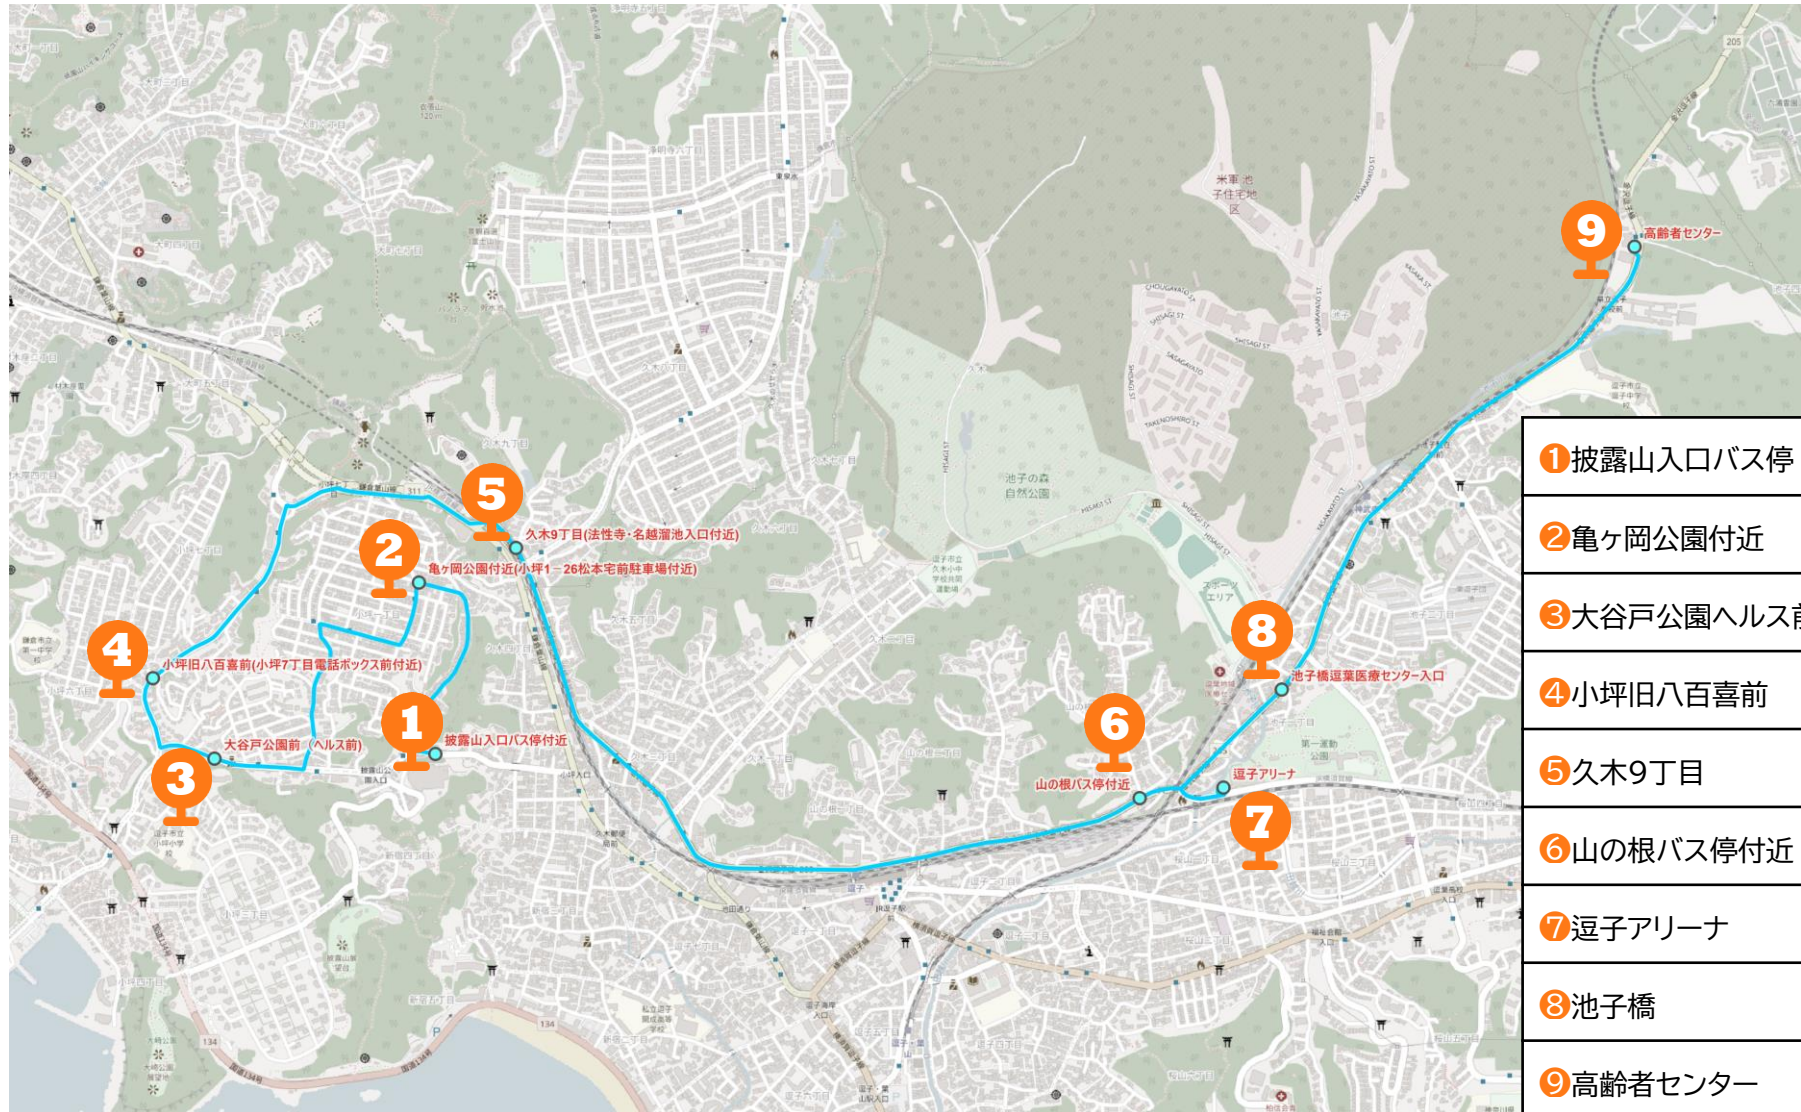

## 久木・小坪・ハイランド 方面 → 逗子アリーナ・高齢者センター行

地図上の番号・バス停名をクリックすると、バス停付近の画像にジャンプします

① 久木東小路	⑧ 久木中学校前
② 披露山入口バス停	⑨ 久木神社前
③ 大谷戸公園ヘルス前	⑩ 風早橋菊池タクシー横
④ 小坪会館前	⑪ 山の根バス停付近
⑤ 小坪旧八百喜前	⑫ 逗子アリーナ
⑥ 久木9丁目	⑬ 池子橋
⑦ ハイランドバス停	⑭ 高齢者センター

## 亀ヶ岡・小坪 方面 → 逗子アリーナ・高齢者センター行

地図上の番号・バス停名をクリックすると、バス停付近の画像にジャンプします

- |             |
|-------------|
| ① 披露山入口バス停  |
| ② 亀ヶ岡公園付近   |
| ③ 大谷戸公園ヘルス前 |
| ④ 小坪旧八百喜前   |
| ⑤ 久木9丁目     |
| ⑥ 山の根バス停付近  |
| ⑦ 逗子アリーナ    |
| ⑧ 池子橋       |
| ⑨ 高齢者センター   |

# 久木東小路(LPGスタンド付近)

高齢者センター行

**久木東小路**  
LPGスタンド付近

火 木

8時	50
9時	
10時	25

道路事情によって多少遅れることがありますのでご了承ください

1便・3便  
地図に  
戻る

## 亀ヶ岡公園付近

小坪1-26松本宅駐車場付近

火 木	
8時	
9時	48
10時	

道路事情によって多少遅れることがありますのでご了承ください

※京急バス「亀ヶ岡団地東」バス停の斜め向かいです。  
福祉バス利用所の標識と少し離れていますが、  
このあたりでお待ちください。