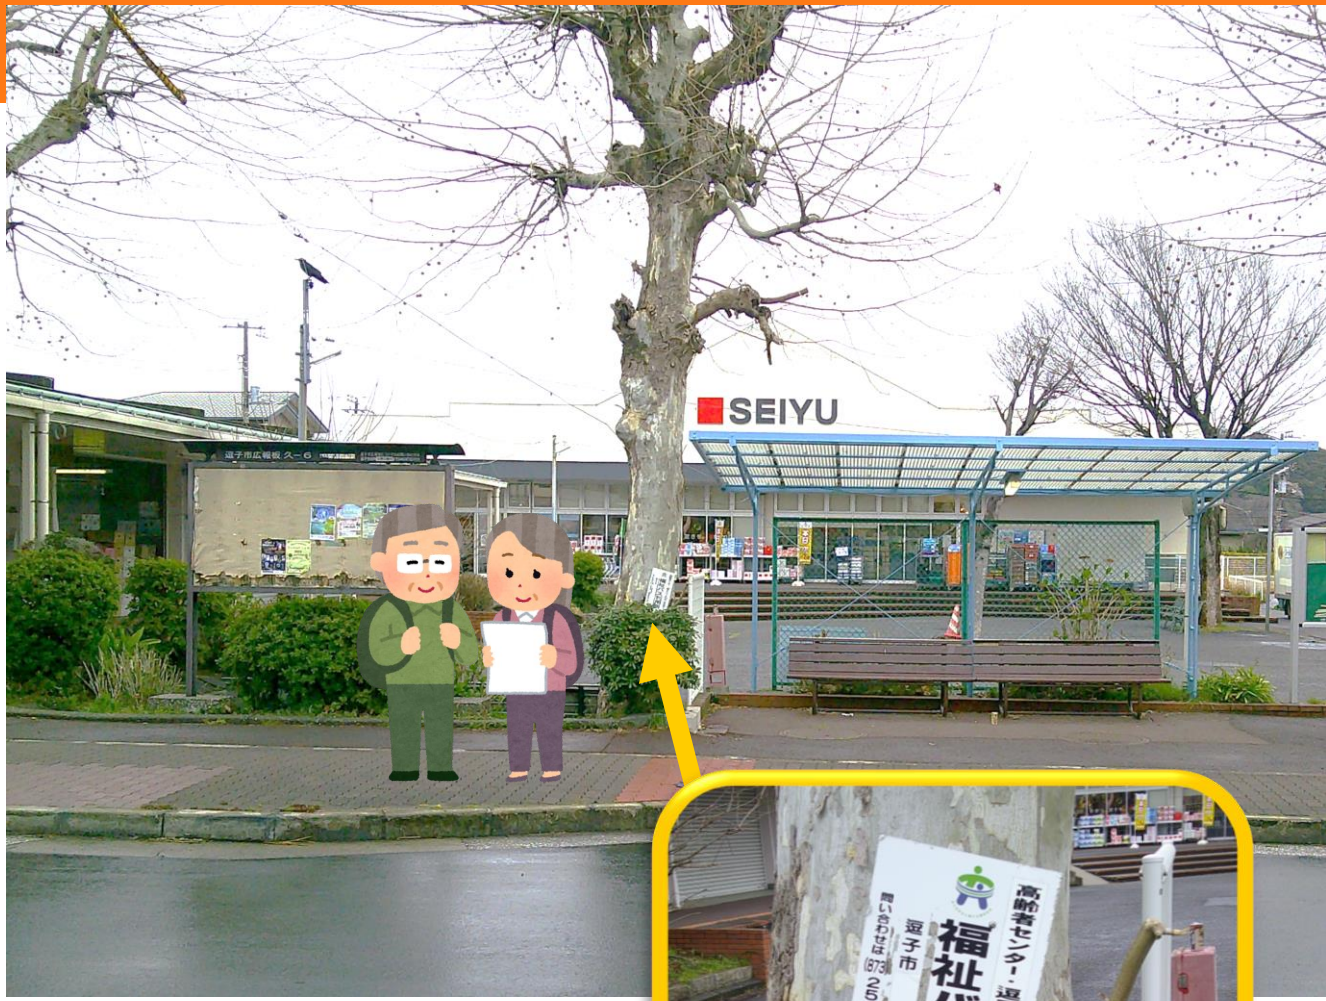

## 久木9丁目

法性寺・名越溜池入口付近

火 木	
8時	
9時	03 56
10時	38

道路事情によって多少遅れることがありますのでご了承願います

1便・3便  
地図に  
戻る

2便  
地図に  
戻る

# ハイランドバス停(西友ストアー前付近)

高齢者センター行