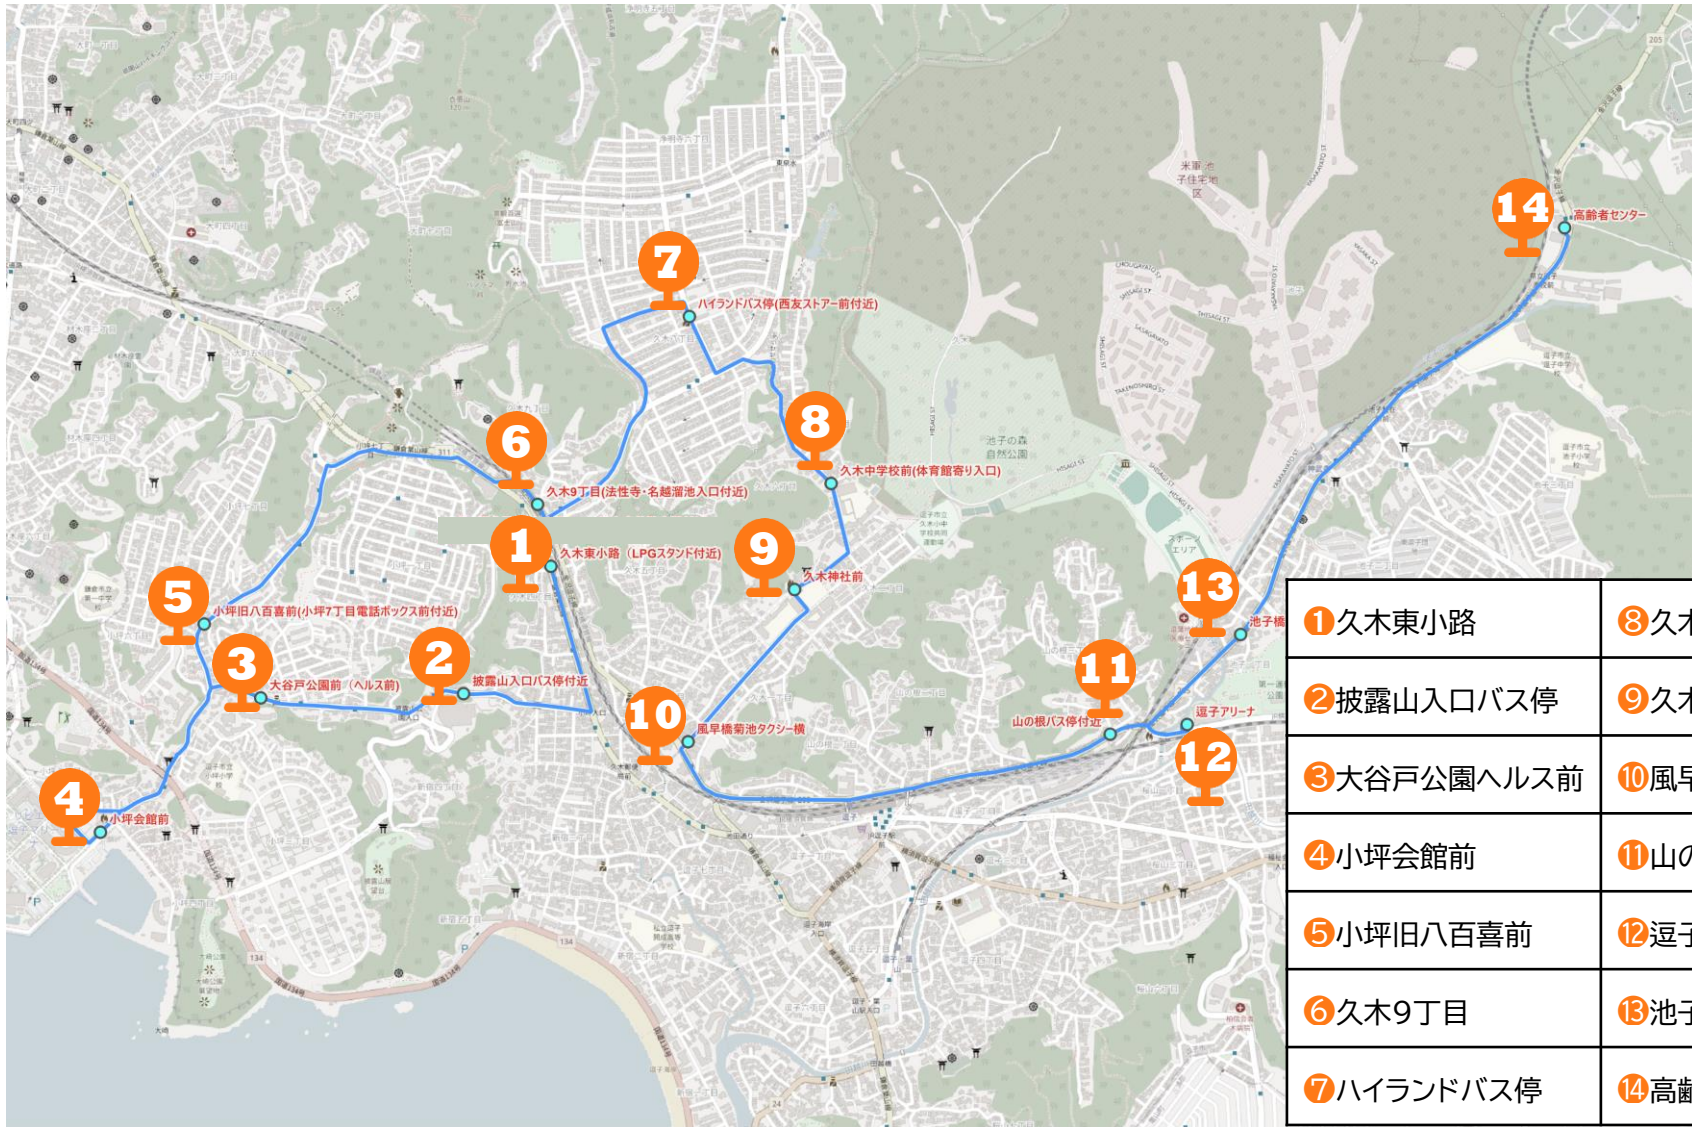

## 久木・小坪・ハイランド 方面 → 逗子アリーナ・高齢者センター行

地図上の番号・バス停名をクリックすると、バス停付近の画像にジャンプします

① 久木東小路	⑧ 久木中学校前
② 披露山入口バス停	⑨ 久木神社前
③ 大谷戸公園ヘルス前	⑩ 風早橋菊池タクシー横
④ 小坪会館前	⑪ 山の根バス停付近
⑤ 小坪旧八百喜前	⑫ 逗子アリーナ
⑥ 久木9丁目	⑬ 池子橋
⑦ ハイランドバス停	⑭ 高齢者センター

## 亀ヶ岡・小坪 方面 → 逗子アリーナ・高齢者センター行

地図上の番号・バス停名をクリックすると、バス停付近の画像にジャンプします

- |             |
|-------------|
| ① 披露山入口バス停  |
| ② 亀ヶ岡公園付近   |
| ③ 大谷戸公園ヘルス前 |
| ④ 小坪旧八百喜前   |
| ⑤ 久木9丁目     |
| ⑥ 山の根バス停付近  |
| ⑦ 逗子アリーナ    |
| ⑧ 池子橋       |
| ⑨ 高齢者センター   |

## 亀ヶ岡公園付近

小坪1-26松本宅駐車場付近

火 木	
8時	
9時	48
10時	

道路事情によって多少遅れることがありますのでご了承ください

※京急バス「亀ヶ岡団地東」バス停の斜め向かいです。  
福祉バス利用所の標識と少し離れていますが、  
このあたりでお待ちください。

# 大谷戸公園前(ヘルス前)

※京急バス「返子ヘルスケア前」バス停の少し先でお待ちください。

高齢者センター行