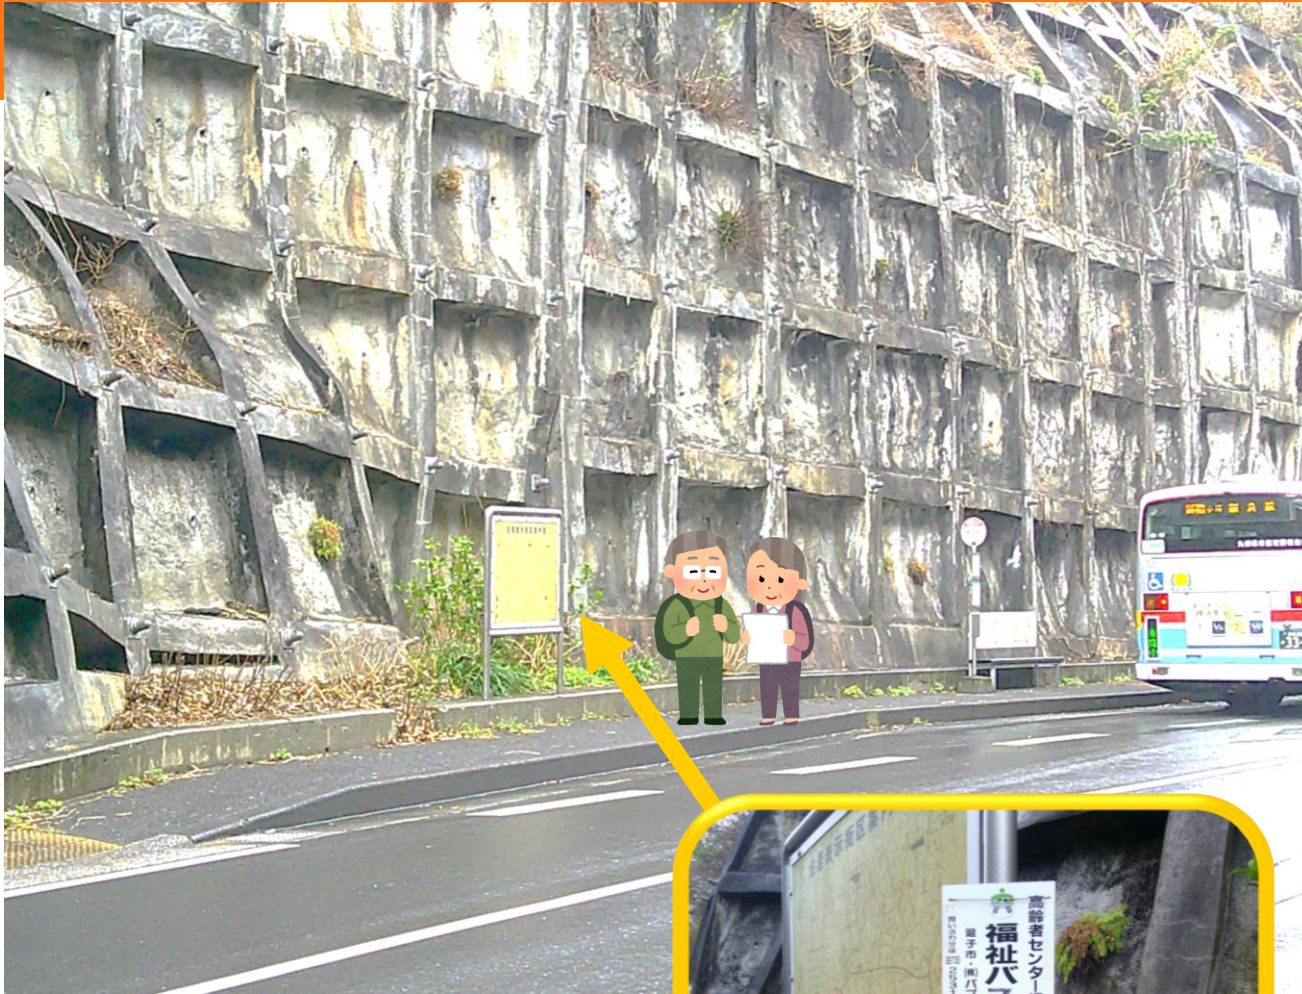

披露山入口バス停付近

1便 2便 3便

高齢者センター行

披露山入口バス停付近

	火	木
8時	52	
9時	46	
10時	27	

道路事情によって多少遅れることがありますのでご了承願います

1便・3便
地図に
戻る

2便
地図に
戻る