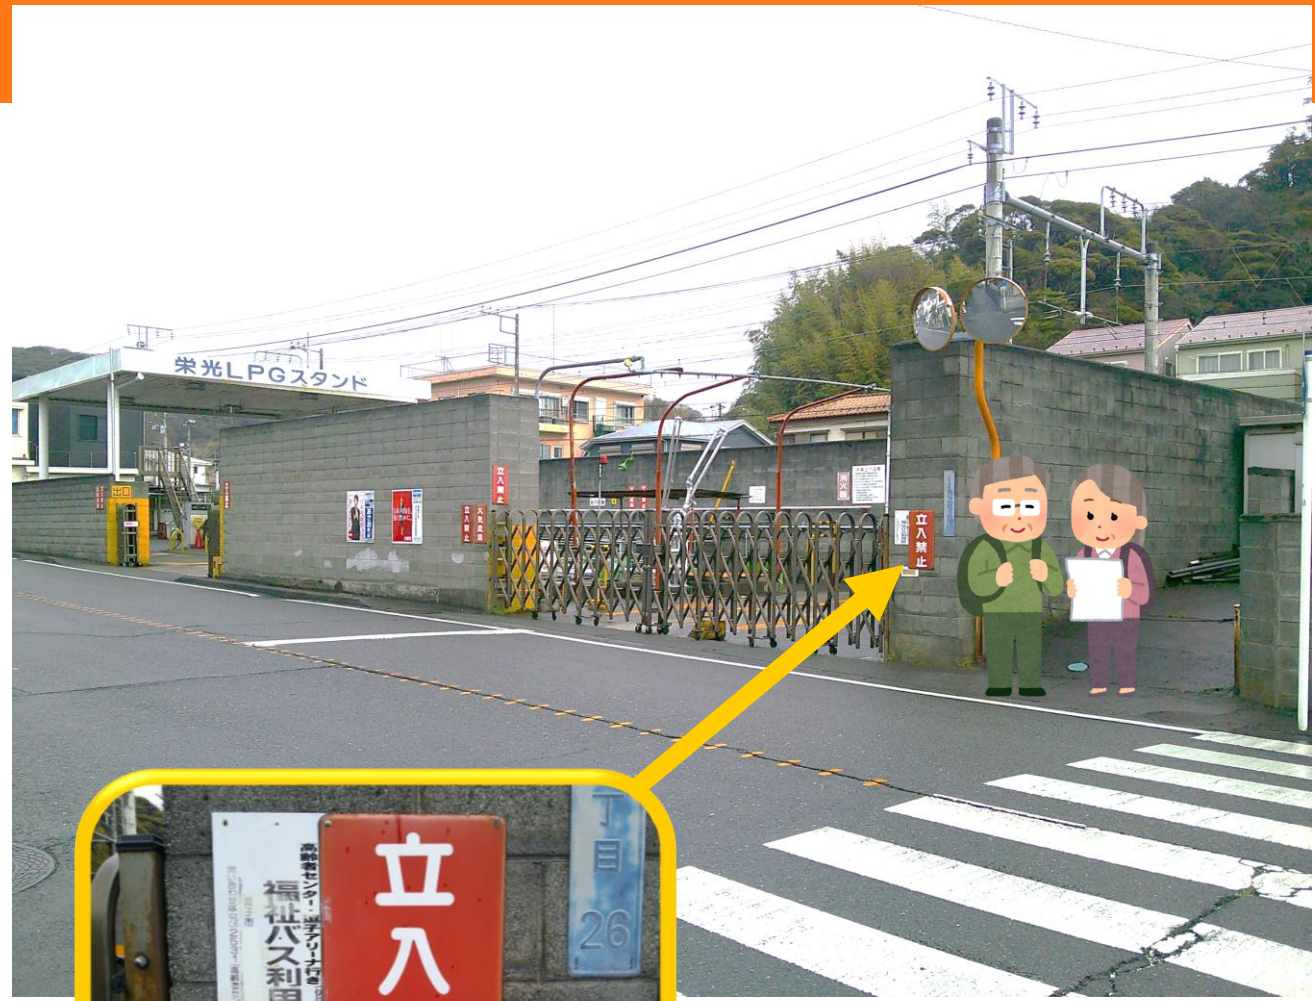

久木東小路(LPGスタンド付近)

高齢者センター行

久木東小路
LPGスタンド付近

火 木

8時	50
9時	
10時	25

道路事情によって多少遅れることがありますのでご了承ください

1便・3便
地図に
戻る