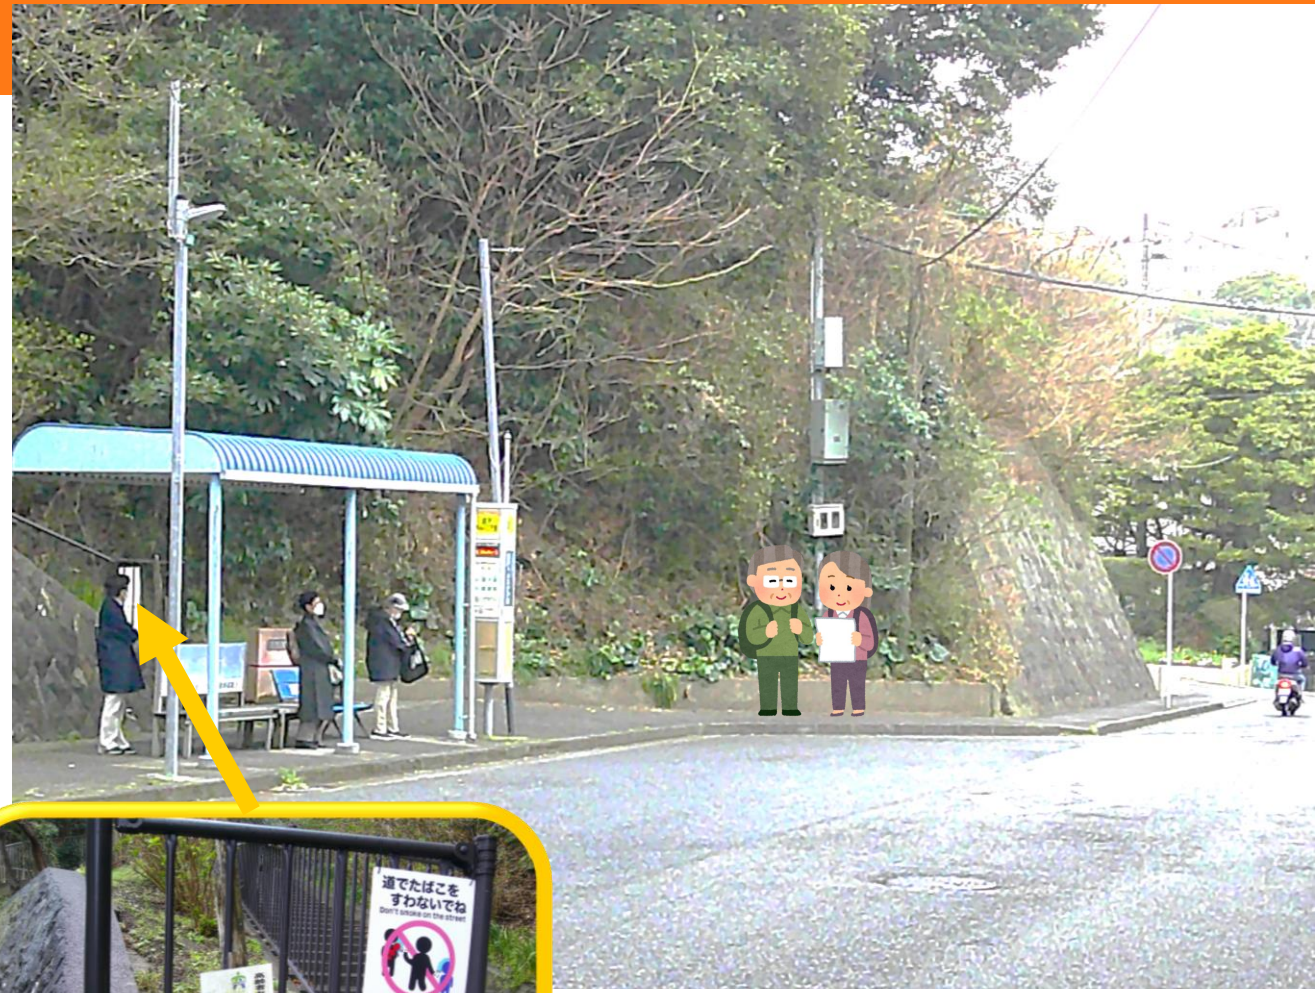

# 亀ヶ岡公園付近(小坪1-26松本宅前駐車場付近)

高齢者センター行

## 亀ヶ岡公園付近

小坪1-26松本宅駐車場付近

火 木	
8時	
9時	48
10時	

道路事情によって多少遅れることがありますのでご了承ください

※京急バス「亀ヶ岡団地東」バス停の斜め向かいです。  
福祉バス利用所の標識と少し離れていますが、  
このあたりでお待ちください。

# 大谷戸公園前(ヘルス前)

※京急バス「返子ヘルスケア前」バス停の少し先でお待ちください。

高齢者センター行