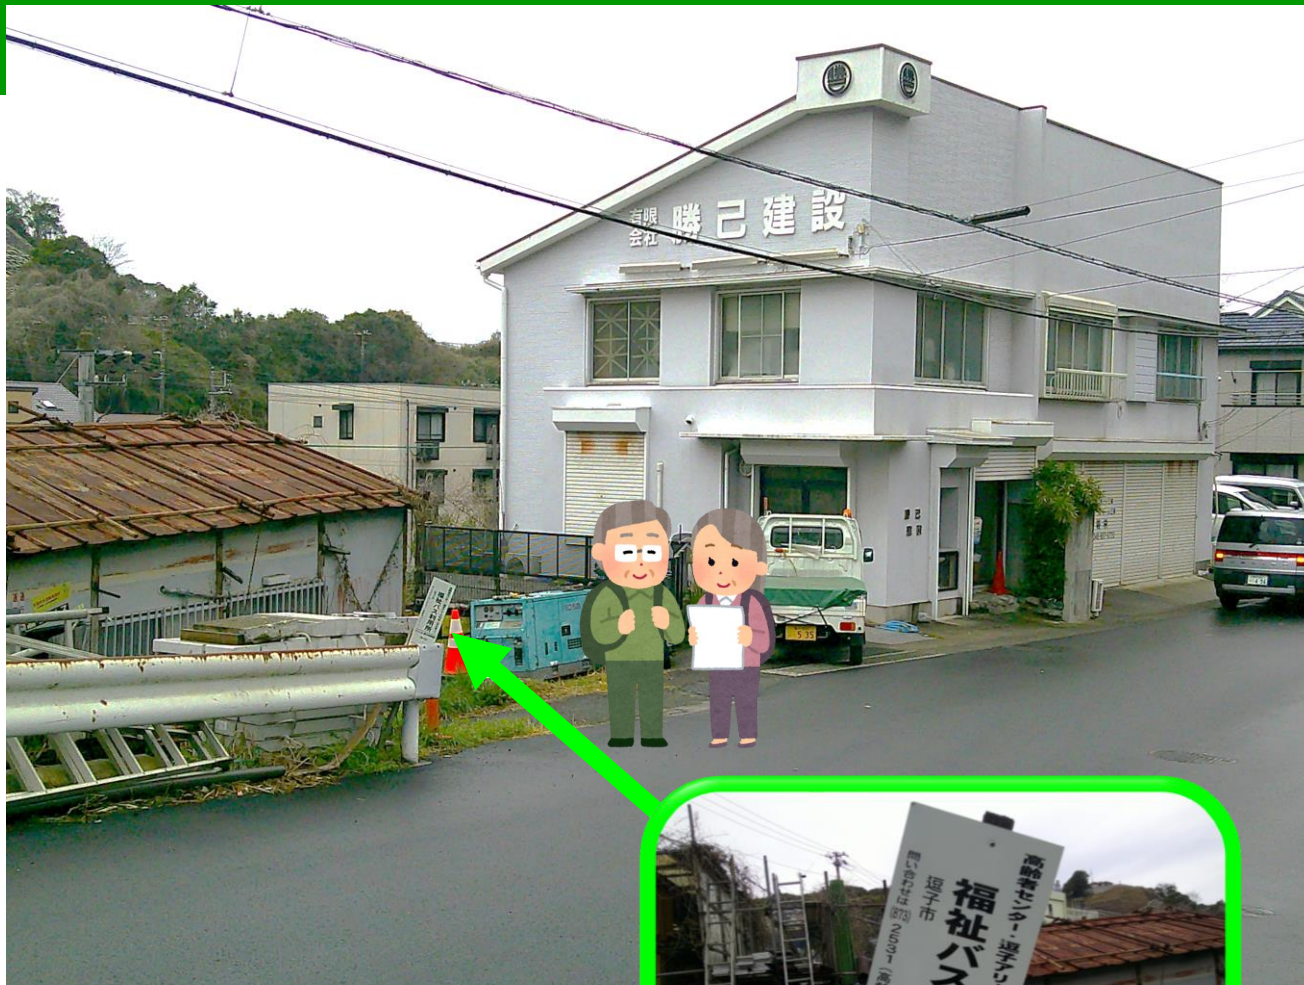

沼間跨線橋(勝巳建設前)

高齢者センター・返子アリーナ行

沼間跨線橋 (勝巳建設前)

	月	水	金
8時			
9時		43	
10時			

道路事情によって多少遅れることがありますのでご了承願います

2便
地図に
戻る