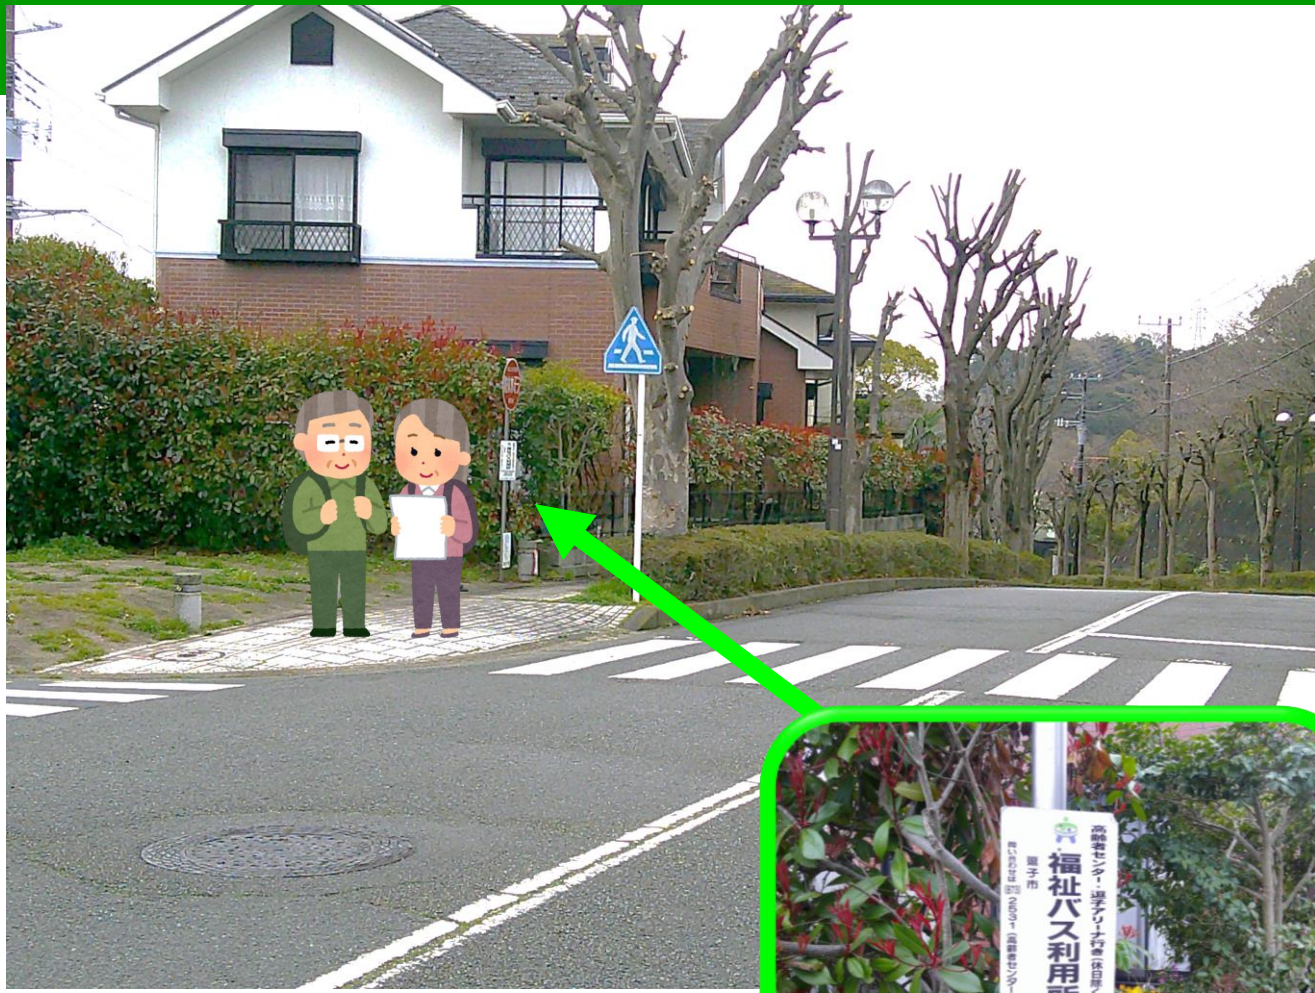

沼間中学校前

高齢者センター行

沼間中学校前

	月	水	金
8時			
9時		05	
10時		30	

道路事情によって多少遅れることがありますのでご了承願います

1便・3便
地図に
戻る