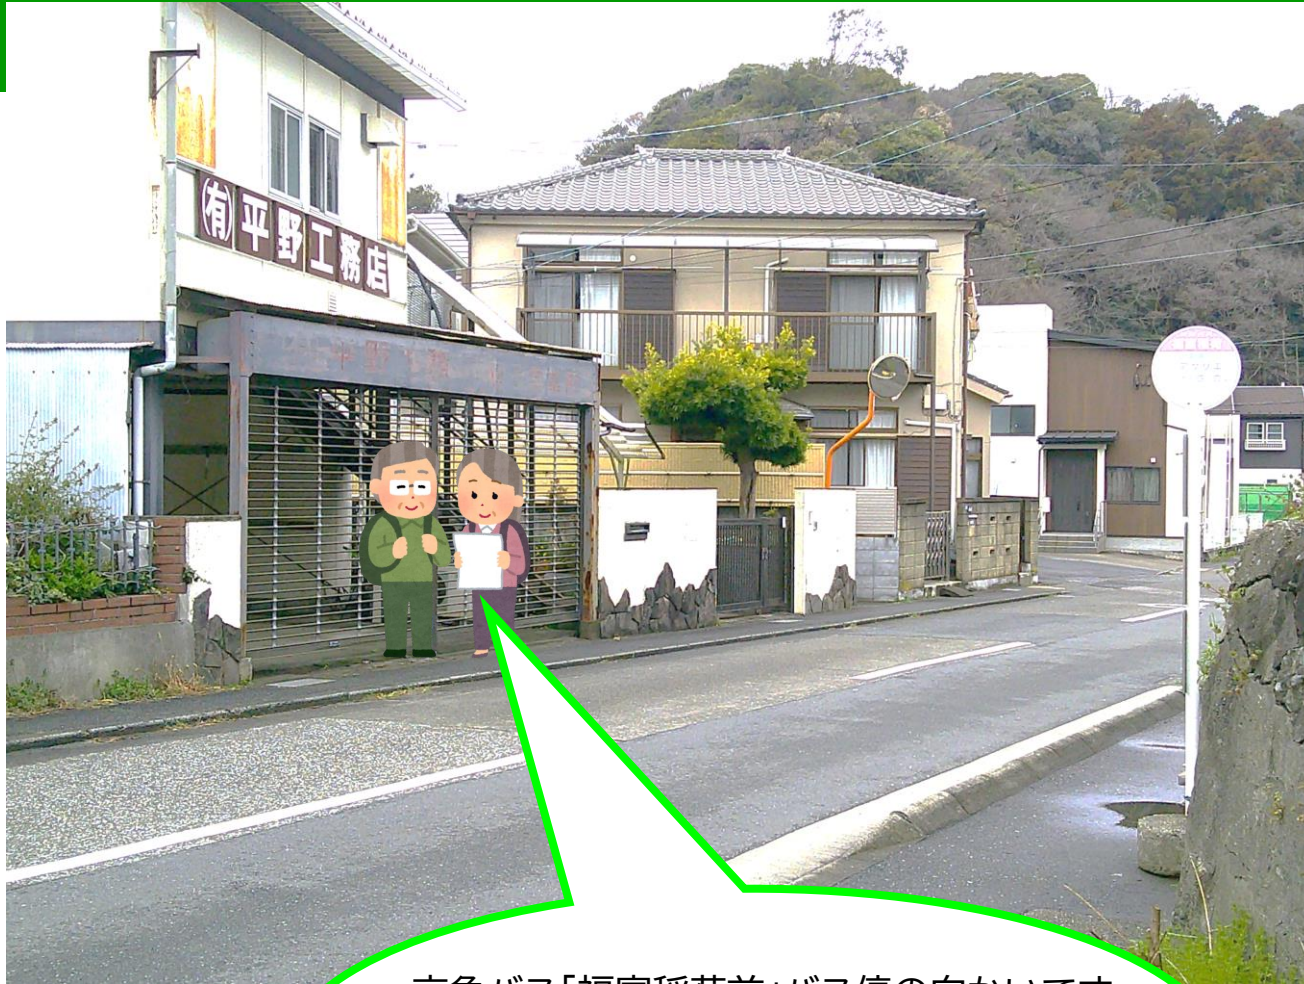

池子郵便局の向かいです。
福祉バス利用所の標識はありません。
このあたりでお待ちください。

高齢者センター行

池子郵便局前

	月	水	金
8時			
9時		15	
10時		40	

道路事情によって多少遅れることがありますのでご了承願います

1便・3便
地図に
戻る

福富稲荷前

京急バス「福富稲荷前」バス停の向かいです。
 福祉バス利用所の標識はありません。
 このあたりでお待ちください