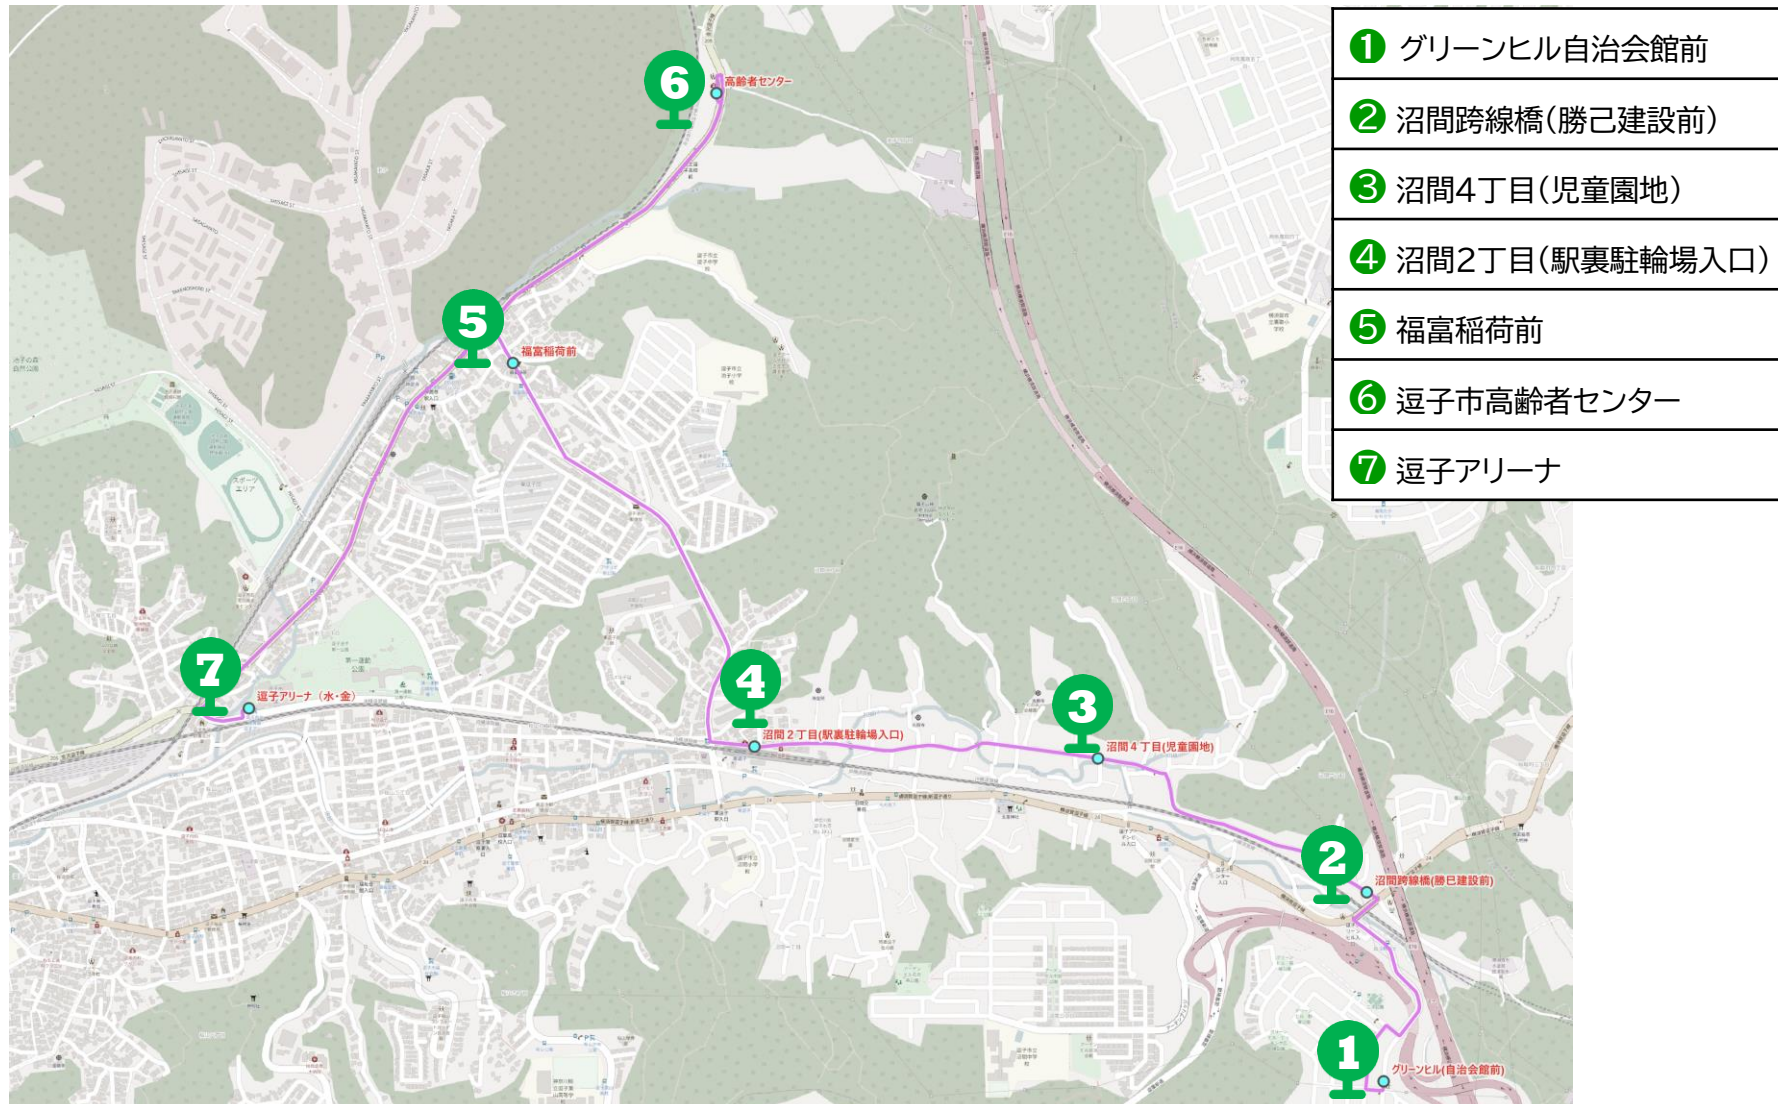

福祉バス 東ルート 月・水・金 運行

1便

2便

3便

桜山 ・ 沼間 ・ 池子 方面 → 高齢者センター・逗子アリーナ行

※月曜日は逗子アリーナには止まりません

地図上の番号・バス停名をクリックすると、バス停付近の画像にジャンプします

- | | |
|---|--------------|
| ① | 桜山郵便局前 |
| ② | 東電ホームサービス |
| ③ | 沼間会館前 |
| ④ | 沼間コミュニティセンター |
| ⑤ | 沼間中学校前 |
| ⑥ | 五霊神社前 |
| ⑦ | アザリエ中公園前 |
| ⑧ | 池子郵便局前 |
| ⑨ | 福富稲荷前 |
| ⑩ | 逗子市高齢者センター |
| ⑪ | 逗子アリーナ |

福祉バス 東ルート 月・水・金 運行

1便 **2便** 3便

グリーンヒル・沼間 方面 → 高齢者センター・逗子アリーナ行

※月曜日は逗子アリーナには止まりません

地図上の番号・バス停名をクリックすると、バス停付近の画像にジャンプします

1便

2便

3便

桜山郵便局前

高齢者センター行

桜山郵便局前

	月	水	金
8時		55	
9時			
10時		20	

道路事情によって多少遅れることがありますのでご了承願います

1便・3便
地図に
戻る

1便

2便