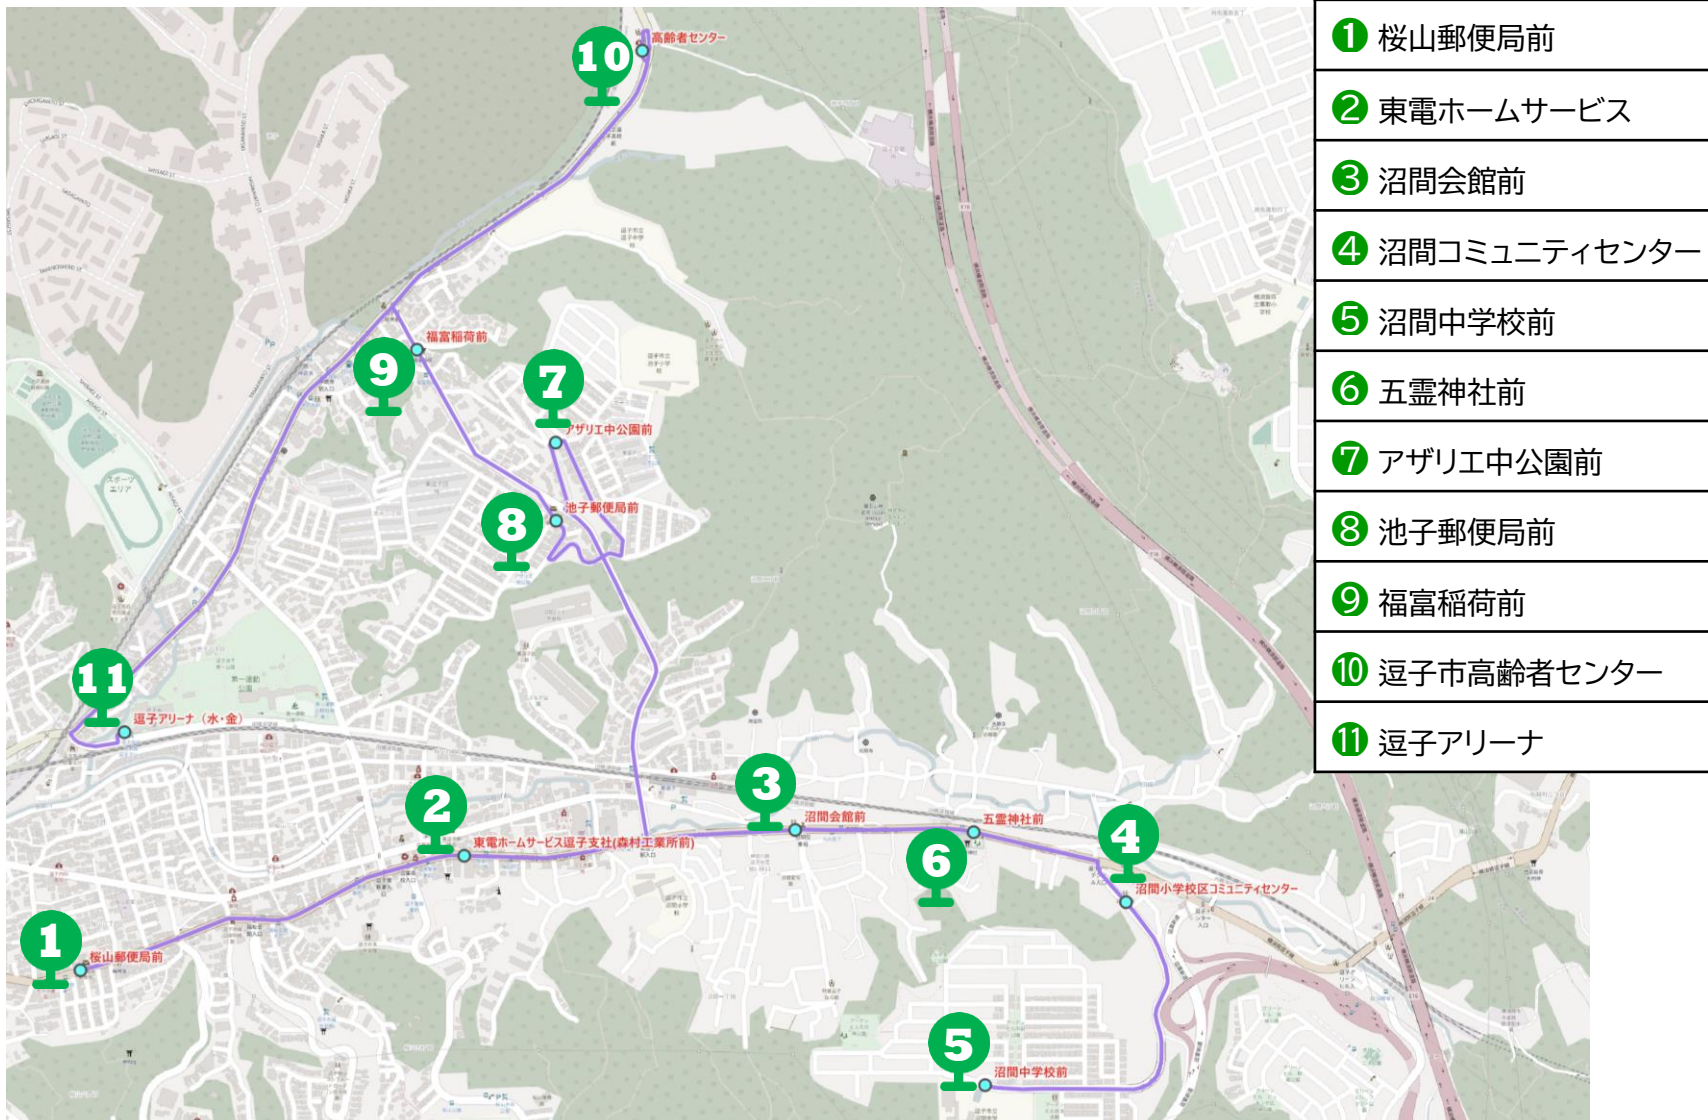

福祉バス 東ルート 月・水・金 運行

1便

2便

3便

桜山 ・ 沼間 ・ 池子 方面 → 高齢者センター・逗子アリーナ行

※月曜日は逗子アリーナには止まりません

地図上の番号・バス停名をクリックすると、バス停付近の画像にジャンプします

- | | |
|---|--------------|
| ① | 桜山郵便局前 |
| ② | 東電ホームサービス |
| ③ | 沼間会館前 |
| ④ | 沼間コミュニティセンター |
| ⑤ | 沼間中学校前 |
| ⑥ | 五霊神社前 |
| ⑦ | アザリエ中公園前 |
| ⑧ | 池子郵便局前 |
| ⑨ | 福富稲荷前 |
| ⑩ | 逗子市高齢者センター |
| ⑪ | 逗子アリーナ |

福祉バス 東ルート 月・水・金 運行

1便 **2便** 3便

グリーンヒル・沼間 方面 → 高齢者センター・逗子アリーナ行

※月曜日は逗子アリーナには止まりません

地図上の番号・バス停名をクリックすると、バス停付近の画像にジャンプします

1便

2便

3便

桜山郵便局前

高齢者センター行

桜山郵便局前

	月	水	金
8時		55	
9時			
10時		20	

道路事情によって多少遅れることがありますのでご了承願います

1便・3便
地図に
戻る

1便

2便

東・西ルート(小型車) 火~金		
東ルート 水・金	西ルート 火・木	
高齢者センター経由 桜山・沼間・ グリーンヒル 方面 行	高齢者センター 行	久木・ ハイランド・ 亀ヶ岡・ 小坪方面行
12:50	9:20	13:05
14:15	10:02	14:30
15:00	10:55	15:15

道路事情によって多少遅れることがありますのでご了承願います