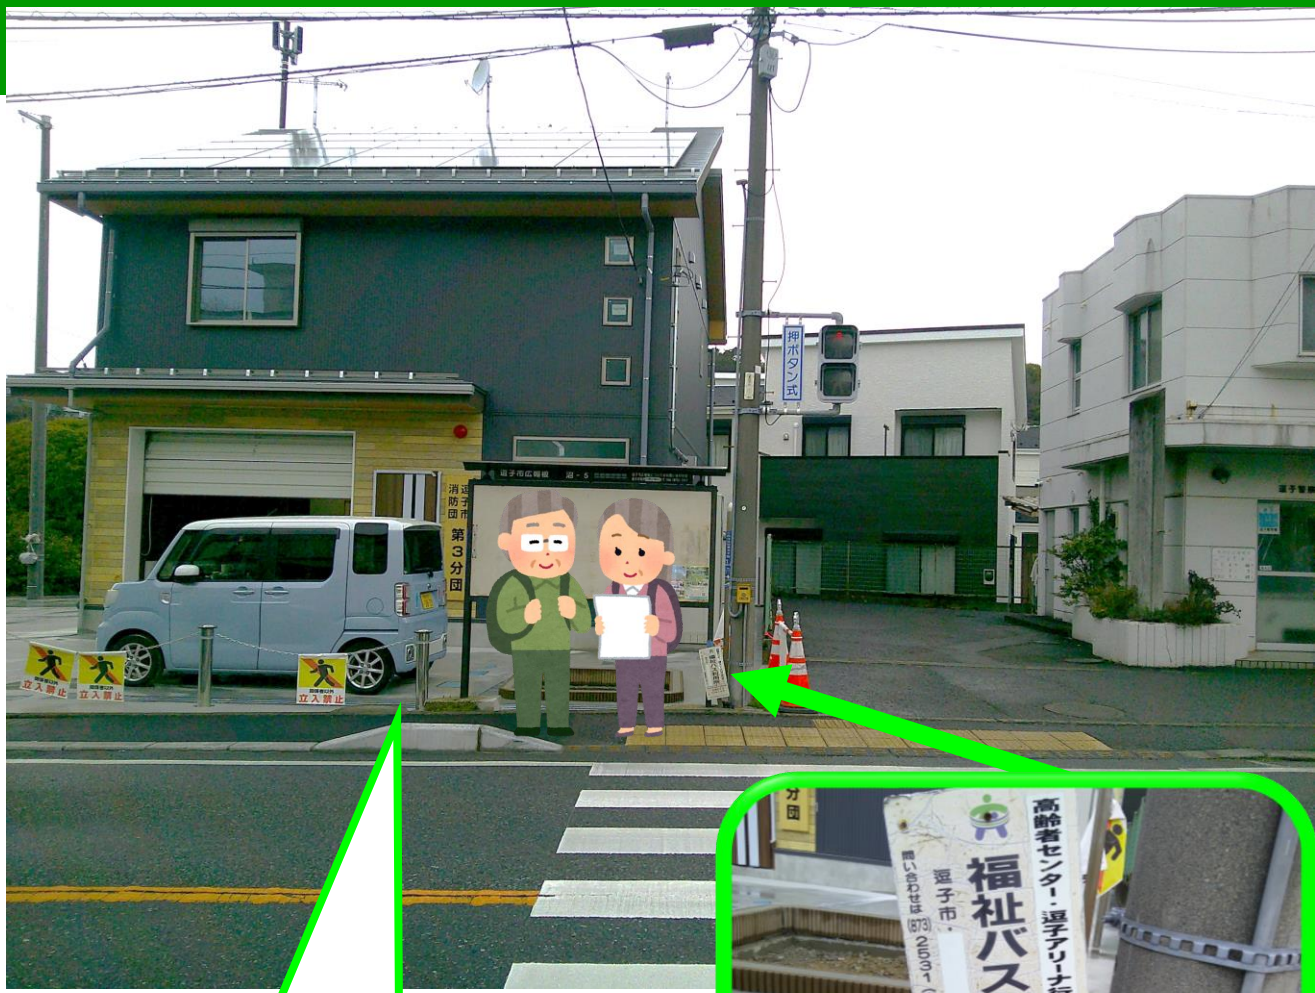

9時

10時

40

道路事情によって多少遅れることがありますのでご了承願います

2便
地図に
戻る

沼間会館前

令和8年3月より逗子市消防団
第3分団詰所になっています

高齢者センター行