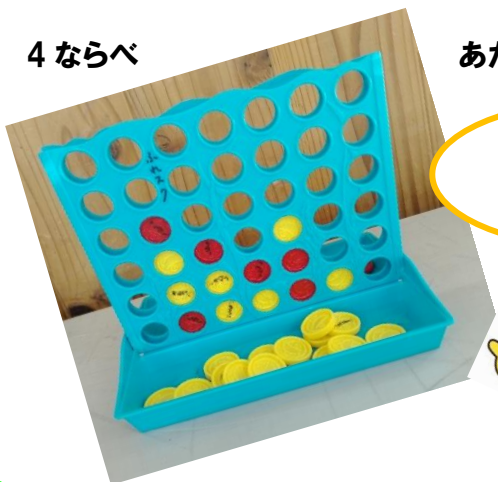

『他人から誇りを傷つけられない権利をもっています。』(第16条より)

だれもがみんな、ほかの人から傷つけられない権利をもっています。
 自分も、友だちも、まわりの人も、みんなが持っている権利だよ。

すいとう 水筒・ぼうしを忘れずに持ってきましょう。
 すいとう 水筒がからになったら、水道水を入れることができるので、パートナーに声をかけてください。

そと 外であそぶ人はサンダルやクロックスではなく運動靴をはいてきてください。

4ならべ

あたらしく入りました!

あそんでみてね♪

スライドパズル

あつ しすう たか ひ ねっちゅうしょうぼうし そと
 暑さ指数の高い日は熱中症防止のため外であそぶことはできません。

わす もの お 落とし物をした場合は、なるべく1週間以内にふれスクに取りに来てください。

たいふう などの悪天候の場合に休館することがあります。以前に配布した「ふれあいスクール緊急対応について」を確認してください。市のホームページにも掲載しています。