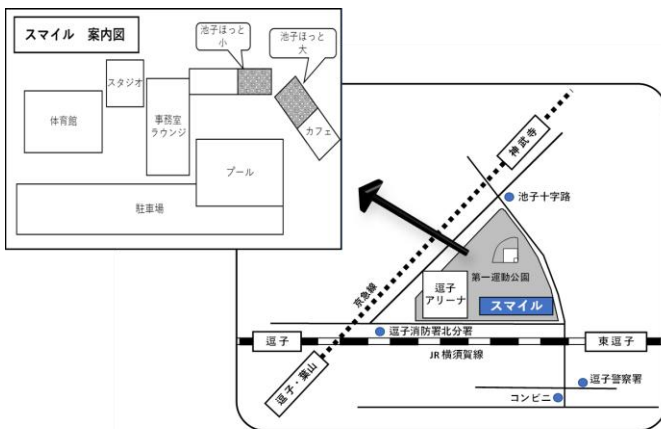

☆ほっとスペース 入館について☆

■ほっとスペース開館時間

月・水・木 10:00～17:00 (11月～1月は10:00～16:00), 金10:00～14:00
土10:00～16:00, 日10:00～12:00

休館日 火・祝日

■利用方法

ご利用には登録が必要です。初回ご利用の際【利用登録申込書】にご記入ください。
利用者カードを発行します。

利用料は無料です。

■来館の際の注意事項

- ・入館前に石鹸で手洗いをお願いします。
- ・スタッフは全体の様子を見守っていますが、お子さん一人ひとりの動きは見届けられません。
  お連れになったお子さんの安全は、保護者の方が責任をもって見守ってください。

■ランチタイム 月・水・木・金 12:00～13:00 @乳幼児プレイルーム

■おむつ交換

おむつ交換は専用マットをご利用ください。使用済みのおむつはお持ち帰りください。

※日頃のほっとスペースの様子をInstagramでupしています⇒

IKEGOHOTTOSPACE

各ほっとスペースのニュース（イベント情報）は以下のとおり

<https://www.city.zushi.kanagawa.jp/kosodate/egao/1002588/1002996/1003001/1003002.html>

ずし子育てわくわくメール

<https://www.city.zushi.kanagawa.jp/kosodate/egao/1002588/1002716/1012043/1002770/index.html>