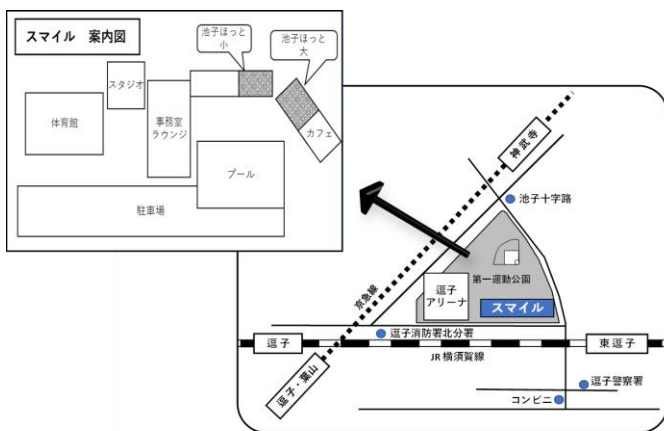

☆ほっとスペース 入館について☆

■ほっとスペース開館時間

月・水・木 10:00～17:00 (11月～1月は10:00～16:00), 金10:00～14:00

土10:00～16:00, 日10:00～12:00

休館日 火・祝日

■利用方法

ご利用には登録が必要です。初回ご利用の際【利用登録申込書】にご記入ください。

利用者カードを発行します。

利用料は無料です。

■来館の際の注意事項

- ・入館前に石鹸で手洗いをお願いします。
- ・スタッフは全体の様子を見守っていますが、お子さん一人ひとりの動きは見届けられません。お連れになったお子さんの安全は、保護者の方が責任をもって見守ってください。

■ランチタイム 月・水・木・金 12:00～13:00 @乳幼児プレイルーム

■おむつ交換

おむつ交換は専用マットをご利用ください。使用済みのおむつはお持ち帰りください。

※日頃のほっとスペースの様子をインスタグラムでupしています⇒

IKEGOHOTTOSPACE

各ほっとスペースのニュース（イベント情報）は以下のとおり

<https://www.city.zushi.kanagawa.jp/kosodate/egao/1002588/1002996/1003001/1003002.html>

ずし子育てわくわくメール

<https://www.city.zushi.kanagawa.jp/kosodate/egao/1002588/1002716/1012043/1002770/index.html>