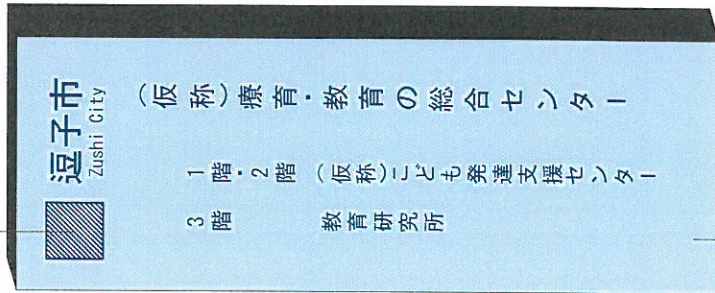

900

逗子市のマーク、文字
(10B7/8) 【空色】

ベース：5Y9/4 【クリーム】
文字：5PB2/6 【濃紺】

逗子市のマーク、文字
(10B7/8) 【空色】

ベース：N9.3 【白】

ベース：5Y9/4 【クリーム】
文字：5PB2/6 【濃紺】

逗子市のマーク、文字
(7.5PB4/12) 【青】

ベース：N9.3 【白】

ベース：5Y9/4 【クリーム】
文字：5PB2/6 【濃紺】

逗子市のマーク、文字
(7.5PB4/12) 【青】

ベース：10B7/8 【空色】

ベース：5Y9/4 【クリーム】
文字：5PB2/6 【濃紺】

2,500

900

逗子市のマーク、文字
(7.5PB4/12) 【青】

ペース : 10B8/4 【明るい空色】
文字 : 5PB2/6 【濃紺】