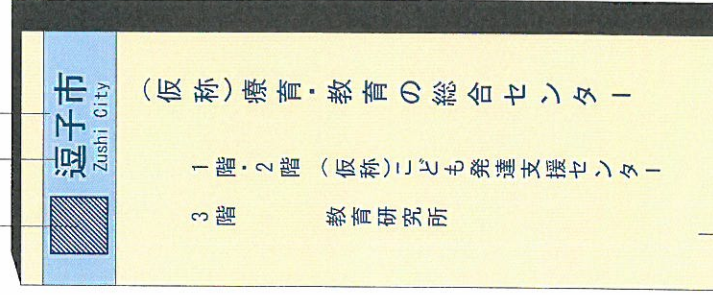

900

逗子市のマーク、文字
(10B7/8) 【空色】

ベース：5Y9/4 【クリーム】
文字：5PB2/6 【濃紺】

逗子市のマーク、文字
(10B7/8) 【空色】

ベース：N9.3 【白】

ベース：5Y9/4 【クリーム】
文字：5PB2/6 【濃紺】

逗子市のマーク、文字
(7.5PB4/12) 【青】

ベース：N9.3 【白】

ベース：5Y9/4 【クリーム】
文字：5PB2/6 【濃紺】

逗子市のマーク、文字
(7.5PB4/12) 【青】

ベース：10B7/8 【空色】

ベース：5Y9/4 【クリーム】
文字：5PB2/6 【濃紺】

2,500

900

逗子市のマーク、文字
(7.5PB4/12) 【青】

ペース : 10B8/4 【明るい空色】
文字 : 5PB2/6 【濃紺】