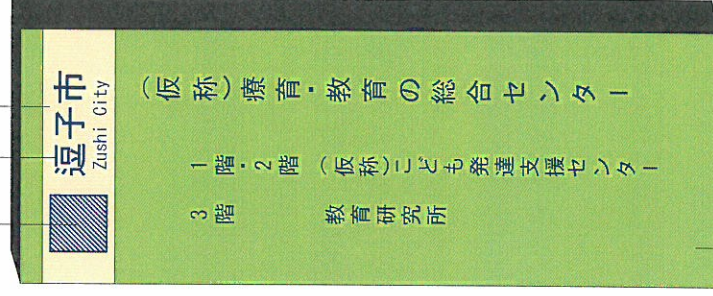

逗子市のマーク、文字
(10B7/8) 【空色】

ペース : N9.3 【白】

ペース : 2.5GY8/8 【明るい黄緑】
文字 : 5PB2/6 【濃紺】

逗子市のマーク、文字
(7.5PB4/12) 【青】

ペース : 5Y9/4 【ベージュ】

ペース : 2.5GY8/8 【明るい黄緑】
文字 : 5PB2/6 【濃紺】

2,500