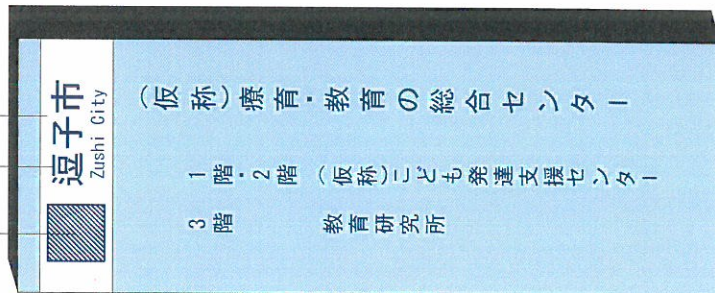

ペース : 10B8/4 【クリアム】
文字 : 5PB2/6 【濃紺】

逗子市のマーク、文字
(10B7/8) 【空色】

ペース : N9.3 【白】