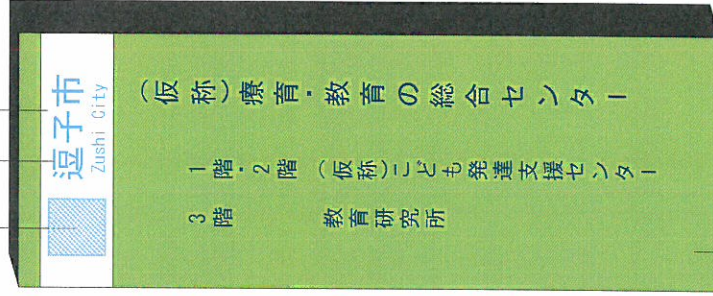

ペース : 2.5GY8/8 【明るい黄緑】
文字 : 5PB2/6 【濃紺】

逗子市のマーク、文字
(7.5PB4/12) 【青】

ペース : 5Y9/4 【ベージュ】