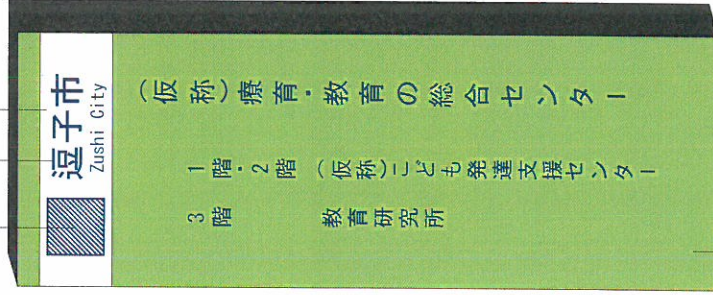

ペース : 10B8/4 【明るい空色】
文字 : 5PB2/6 【濃紺】

2,500

900

逗子市のマーク、文字
(7.5PB4/12) 【青】

ペース : 2.5GY8/8 【明るい黄緑】
文字 : 5PB2/6 【濃紺】

逗子市のマーク、文字
(7.5PB4/12) 【青】

ペース : N9.3 【白】

ペース : 2.5GY8/8 【明るい黄緑】
文字 : 5PB2/6 【濃紺】