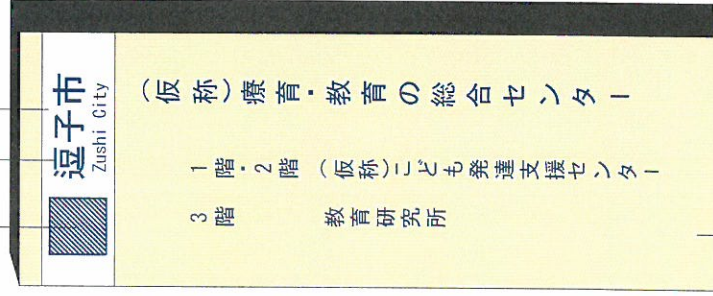

900

逗子市のマーク、文字
(10B7/8) 【空色】

ベース：5Y9/4 【クリーム】
文字：5PB2/6 【濃紺】

逗子市のマーク、文字
(10B7/8) 【空色】

ベース：N9.3 【白】

ベース：5Y9/4 【クリーム】
文字：5PB2/6 【濃紺】

逗子市のマーク、文字
(7.5PB4/12) 【青】

ベース：N9.3 【白】

ベース：5Y9/4 【クリーム】
文字：5PB2/6 【濃紺】

逗子市のマーク、文字
(7.5PB4/12) 【青】

ベース：10B7/8 【空色】

ベース：5Y9/4 【クリーム】
文字：5PB2/6 【濃紺】

2,500

900

逗子市のマーク、文字
(7.5PB4/12) 【青】

ペース : 10B8/4 【明るい空色】
文字 : 5PB2/6 【濃紺】