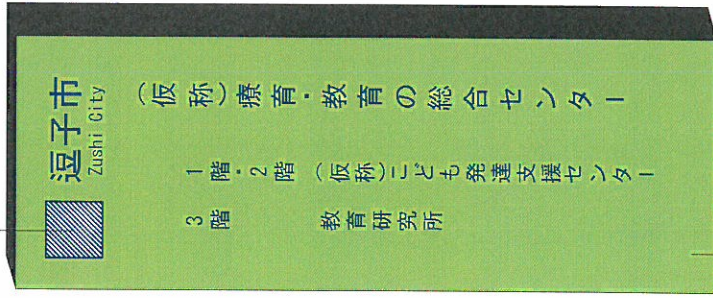

900

逗子市のマーク、文字
(7.5PB4/12) 【青】

ペース : 2.5GY8/8 【明るい黄緑】
文字 : 5PB2/6 【濃紺】

逗子市のマーク、文字
(7.5PB4/12) 【青】

ペース : N9.3 【白】