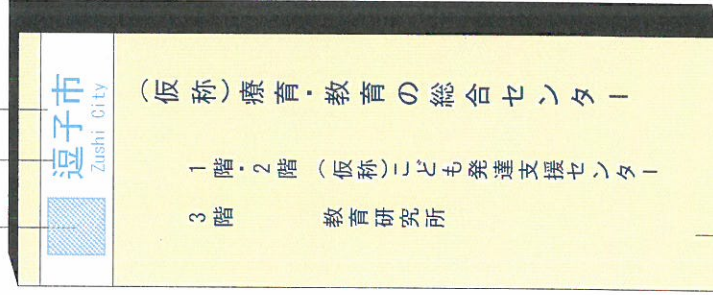

900

逗子市のマーク、文字
(10B7/8) 【空色】

ベース：5Y9/4 【クリーム】
文字：5PB2/6 【濃紺】

逗子市のマーク、文字
(10B7/8) 【空色】

ベース：N9.3 【白】

ベース：5Y9/4 【クリーム】
文字：5PB2/6 【濃紺】

逗子市のマーク、文字
(7.5PB4/12) 【青】

ベース：N9.3 【白】

ベース：5Y9/4 【クリーム】
文字：5PB2/6 【濃紺】

逗子市のマーク、文字
(7.5PB4/12) 【青】

ベース：10B7/8 【空色】

ベース：5Y9/4 【クリーム】
文字：5PB2/6 【濃紺】

2,500

900

逗子市のマーク、文字
(7.5PB4/12) 【青】

ペース : 10B8/4 【明るい空色】
文字 : 5PB2/6 【濃紺】