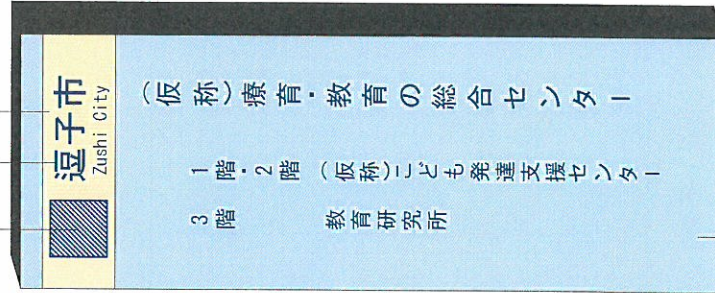

900

逗子市のマーク、文字
(10B7/8) 【空色】

ベース：5Y9/4 【クリーム】
文字：5PB2/6 【濃紺】

逗子市のマーク、文字
(10B7/8) 【空色】

ベース：N9.3 【白】

ベース：5Y9/4 【クリーム】
文字：5PB2/6 【濃紺】

逗子市のマーク、文字
(7.5PB4/12) 【青】

ベース：N9.3 【白】

逗子市のマーク、文字
(7.5PB4/12) 【青】

ペース : N9.3 【白】

ペース : 10B8/4 【クリアム】
文字 : 5PB2/6 【濃紺】

逗子市のマーク、文字
(10B7/8) 【空色】

ペース : N9.3 【白】

ペース : 10B8/4 【クリアム】
文字 : 5PB2/6 【濃紺】

逗子市のマーク、文字
(7.5PB4/12) 【青】

ペース : 5Y9/4 【クリアム】