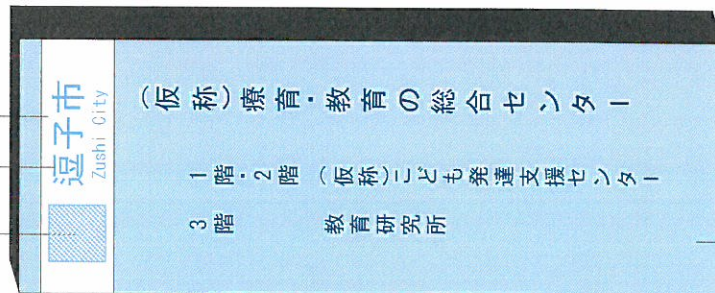

逗子市のマーク、文字
(7.5PB4/12) 【青】

ペース : N9.3 【白】

ペース : 10B8/4 【クリアム】
文字 : 5PB2/6 【濃紺】

逗子市のマーク、文字
(10B7/8) 【空色】

ペース : N9.3 【白】

ペース : 10B8/4 【クリアム】
文字 : 5PB2/6 【濃紺】

逗子市のマーク、文字
(7.5PB4/12) 【青】

ペース : 5Y9/4 【クリアム】