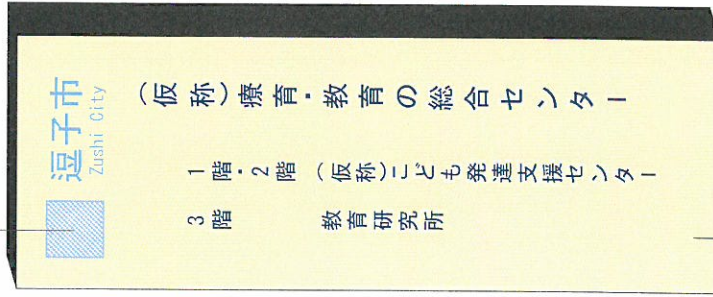

900

逗子市のマーク、文字
(10B7/8) 【空色】

ベース：5Y9/4 【クリーム】
文字：5PB2/6 【濃紺】

逗子市のマーク、文字
(10B7/8) 【空色】

ベース：N9.3 【白】

ベース：5Y9/4 【クリーム】
文字：5PB2/6 【濃紺】

逗子市のマーク、文字
(7.5PB4/12) 【青】

ベース：N9.3 【白】

ベース：5Y9/4 【クリーム】
文字：5PB2/6 【濃紺】

逗子市のマーク、文字
(7.5PB4/12) 【青】

ベース：10B7/8 【空色】

ベース：5Y9/4 【クリーム】
文字：5PB2/6 【濃紺】

2,500

900

逗子市のマーク、文字
(7.5PB4/12) 【青】

ペース : 10B8/4 【明るい空色】
文字 : 5PB2/6 【濃紺】