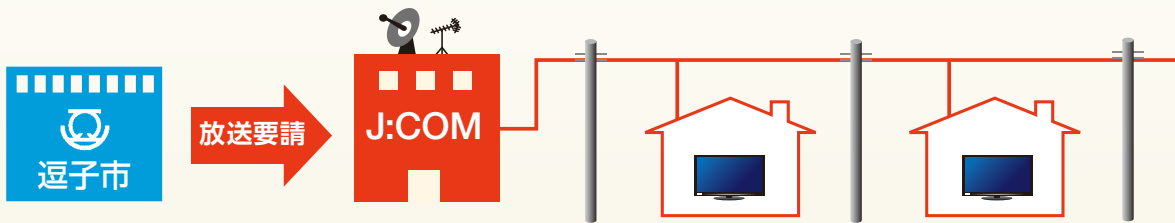

逗子市

J:COM

逗子市広報キャラクター「シズオ」©逗子市

ケーブルインターネット ZAQのキャラクター「ざっくう」

「もしも」の災害時は、ケーブルテレビで逗子市からの情報を配信します。

逗子市とケーブルテレビのJ:COMは「災害時における防災協定」を取り交わしています。J:COMでは、地域の皆さまにケーブルテレビを使って逗子市からの情報をお知らせしています。

家の中でも逗子市の情報や緊急情報が確認できます。

J:COMチャンネル神奈川(地デジ11ch)^{*1}

J:COMチャンネルでは、災害規模に応じて、地域の安心・安全情報をきめ細やかに発信します。

災害時はチェック!

■災害発生時には、テロップ・L字画面で災害情報を速報

- 地震情報・気象情報
- 津波情報
- 自治体からの文字情報配信
- 市町村単位の「避難指示・勧告・準備」などの避難所情報を手動表示

※自治体の災害対策本部などと連携し、特別編成番組を放送する場合があります。

■データ放送

緊急時には、災害情報、ライフライン情報などをデータ放送で発信。

※J:COM対応済みの建物にお住まいの方なら、どなたでも無料でご覧いただけます。テレビのチャンネル設定(再スキャン)が必要となる場合があります。※放送内容は、お住まいの自治体により異なります。※画面はイメージです。

J:COMでは、逗子市からの防災行政無線放送と緊急地震速報を防災情報サービス用端末から配信します。

防災情報サービスについては裏面をご覧ください。