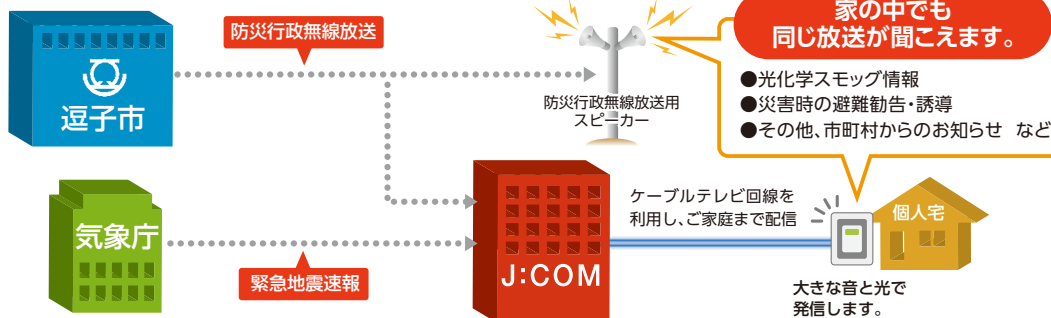

J:COMチャンネル神奈川(地デジ11ch)^{*1}

J:COMチャンネルでは、災害規模に応じて、地域の安心・安全情報をきめ細やかに発信します。

災害時はチェック!

■災害発生時には、テロップ・L字画面で災害情報を速報

- 地震情報・気象情報
- 津波情報
- 自治体からの文字情報配信
- 市町村単位の「避難指示・勧告・準備」などの避難所情報を手動表示

※自治体の災害対策本部などと連携し、特別編成番組を放送する場合があります。

■データ放送

緊急時には、災害情報、ライフライン情報などをデータ放送で発信。

※J:COM対応済みの建物にお住まいの方なら、どなたでも無料でご覧いただけます。テレビのチャンネル設定(再スキャン)が必要となる場合があります。※放送内容は、お住まいの自治体により異なります。※画面はイメージです。

J:COMでは、逗子市からの防災行政無線放送と緊急地震速報を防災情報サービス用端末から配信します。

防災情報サービスについては裏面をご覧ください。

防災情報サービス

防災情報サービスは、気象庁が発信する「緊急地震速報(高度利用者向け)」と、地方公共団体による防災行政無線などの行政情報を使った、J:COM独自のサービスです。

○秒後に震度○程度の地震が来ます。

土砂災害警戒情報が発表されました。

振り込め詐欺にご注意ください。

ケーブルインターネット
ZAQのキャラクター「ざっくろ」

※ご提供するものは写真と異なる場合があります。

ご利用いただけるサービス

1 緊急地震速報 音量変更不可

「○秒後に震度○程度の地震が来ます」

24時間いつでも、専用端末が地震速報を事前にキャッチ。実際に地震が来る前にお知らせするので、事前の準備に役立ちます。

2 告知放送 音量変更可

「土砂災害警戒情報が発表されました」

行政が発信する、災害発生時・発生後・復旧時に必要な、地域の防災情報・生活情報などのお知らせも受信できます。

3 FMラジオ 音量変更可

FMラジオ機能を搭載しております。