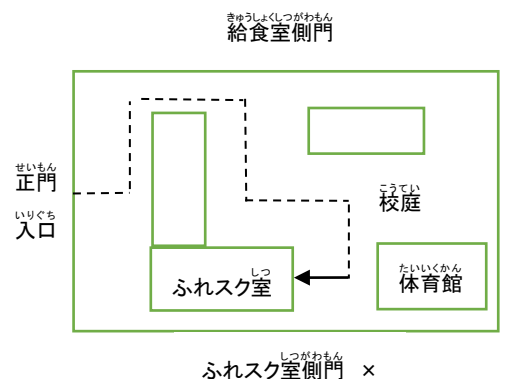

すいようび きんようび 水曜日・金曜日はフラバンができます。

す え か
好きな絵を書いてトースターで焼いてみよう！
あな あ
穴を開けるとストラップになります。

ふれスクに来たらやってみよう～

☆マンカラ
早くなくなった方が勝ち。

☆ドラフト
3つならべると勝ち。

ふれスク室に入る時は校庭を通り、
体育館側の入り口から入りましょう！
ふれスク玄関は使えません。

パートナーの紹介

- チーフ 大川・清水
- サブ 矢野・横山
- プレイ 大谷・上村・末川・藤屋
- アシスタント 五十嵐・武田

○お尋ね・ご相談は、チーフ・サブまでお願いします。

(パートナーは紺のエプロンをしています。)

ゆうぐ あそ かた
遊具の遊び方について！

ルールを^{まも}守って^{あそ}遊みましょう。

おうちの方と^{かた}一緒に^{いっしょ}確認して^{かくにん}ね！

※すべり台※

すべり台で鬼ごっこやボール遊びは危険ですからやめましょう。逆走もダメです。座ってすべりましょう。

※ジャングルジム※

ジャングルジムでの鬼ごっこは危険ですからやめましょう。

※くさり登り※

①3年生から ②4年生から ③5年生から
④6年生 だんだん急になってるので学年を守ってください。1・2年生は危険ですからやめましょう。

※登り棒※

くさに登れるのは3年生からです。
1・2年生は危険ですからやめましょう。

臨時閉館等の情報は、メルマガや逗子ホームページでお知らせしますので、ふれあいスクールを利用する方は、こちらのQRコードより、メルマガ(ずし子育てわくわくメール小学生向け)のご登録をお願いします。